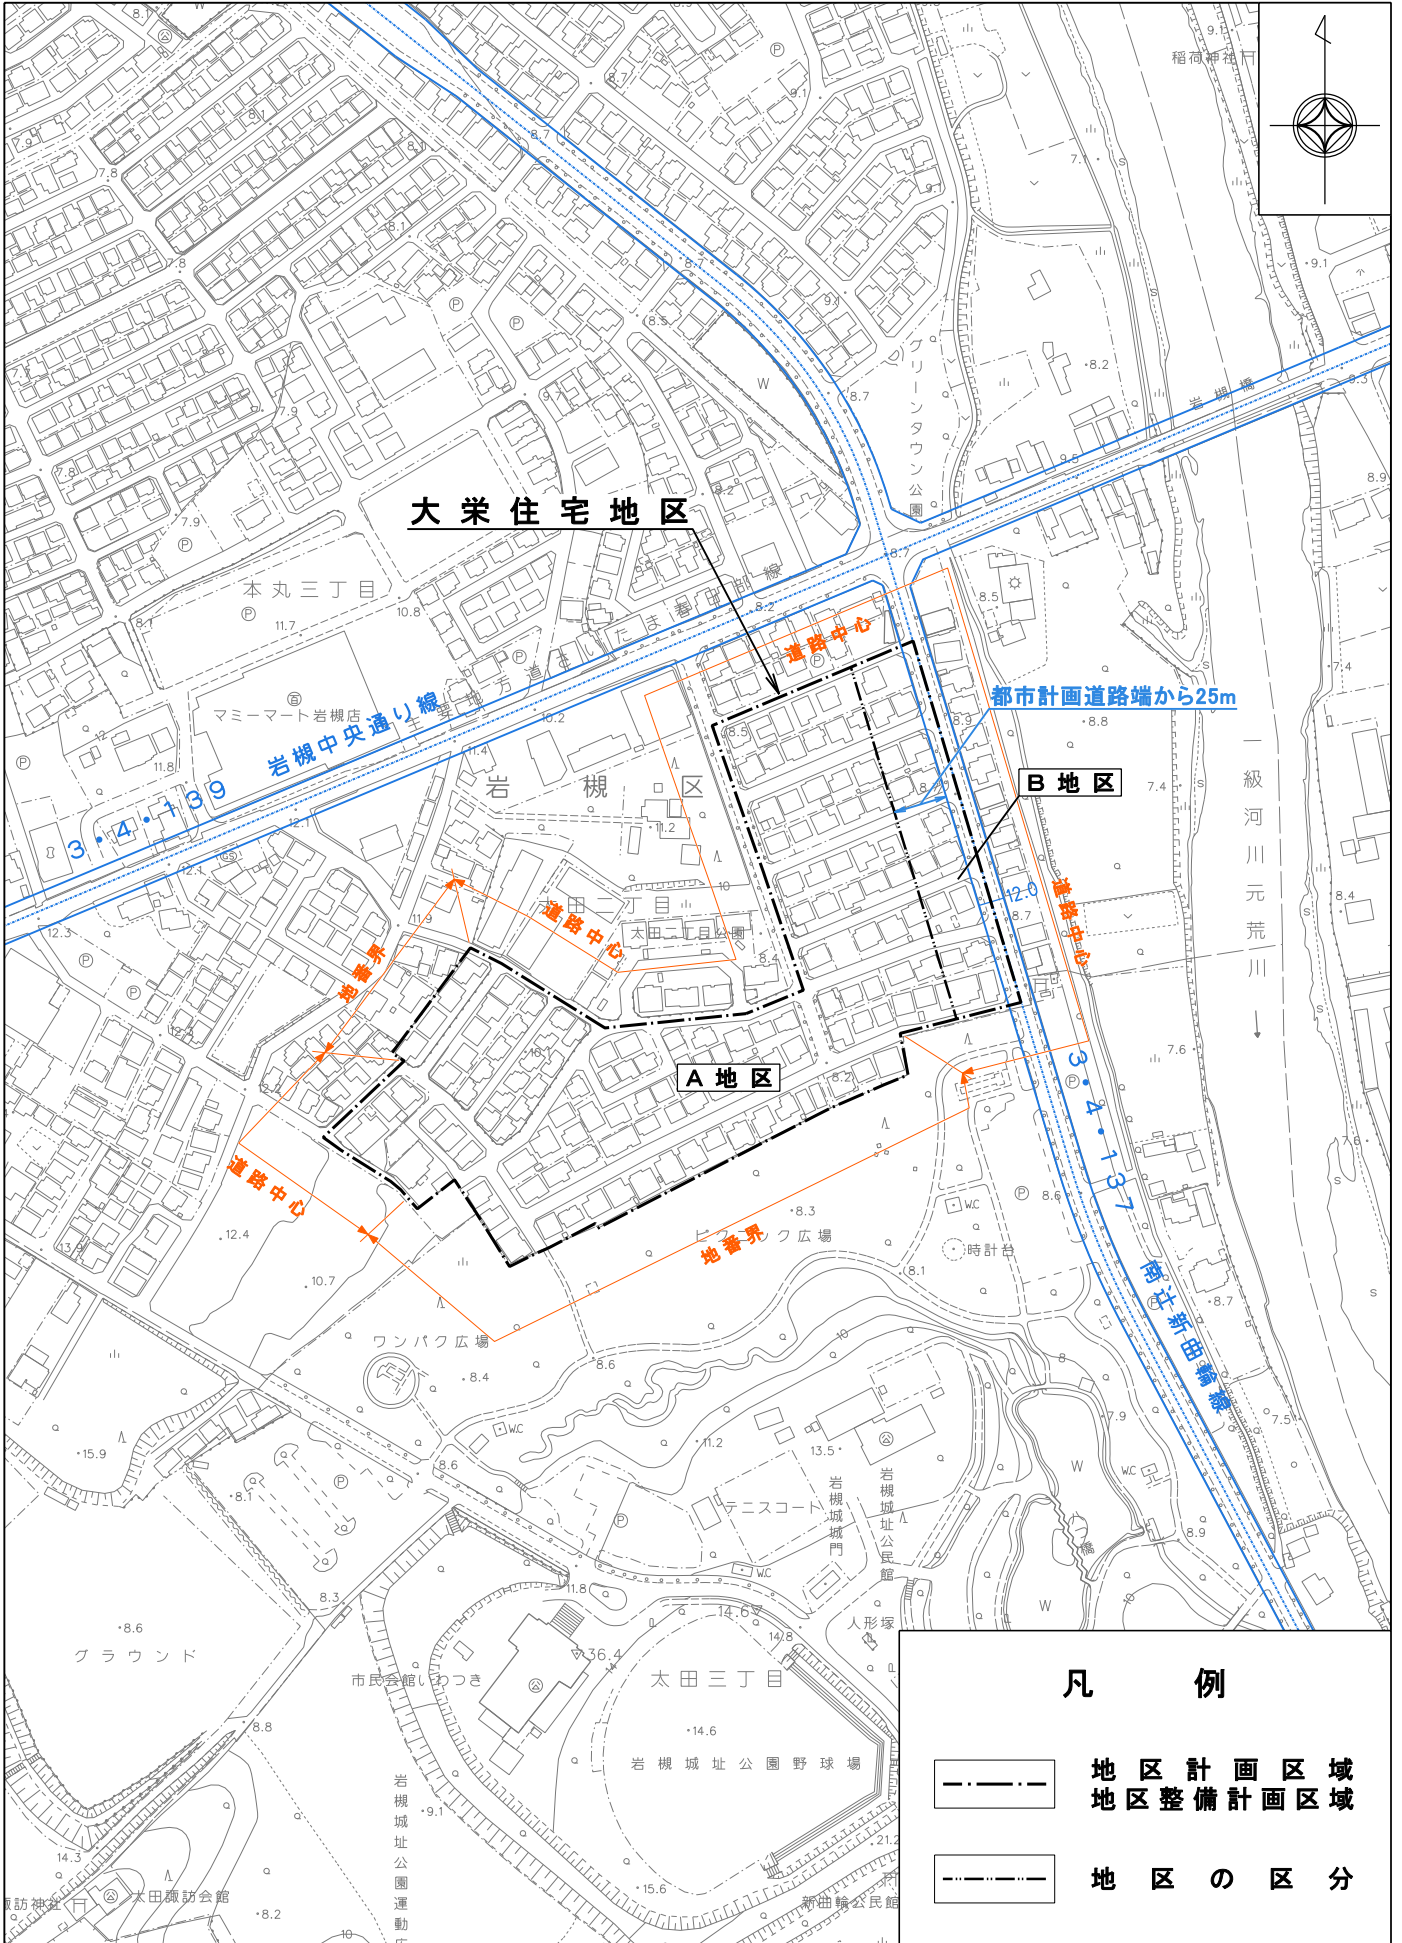

地区計画方針の付図 (大栄住宅地区)

1:3,500

さいたま市