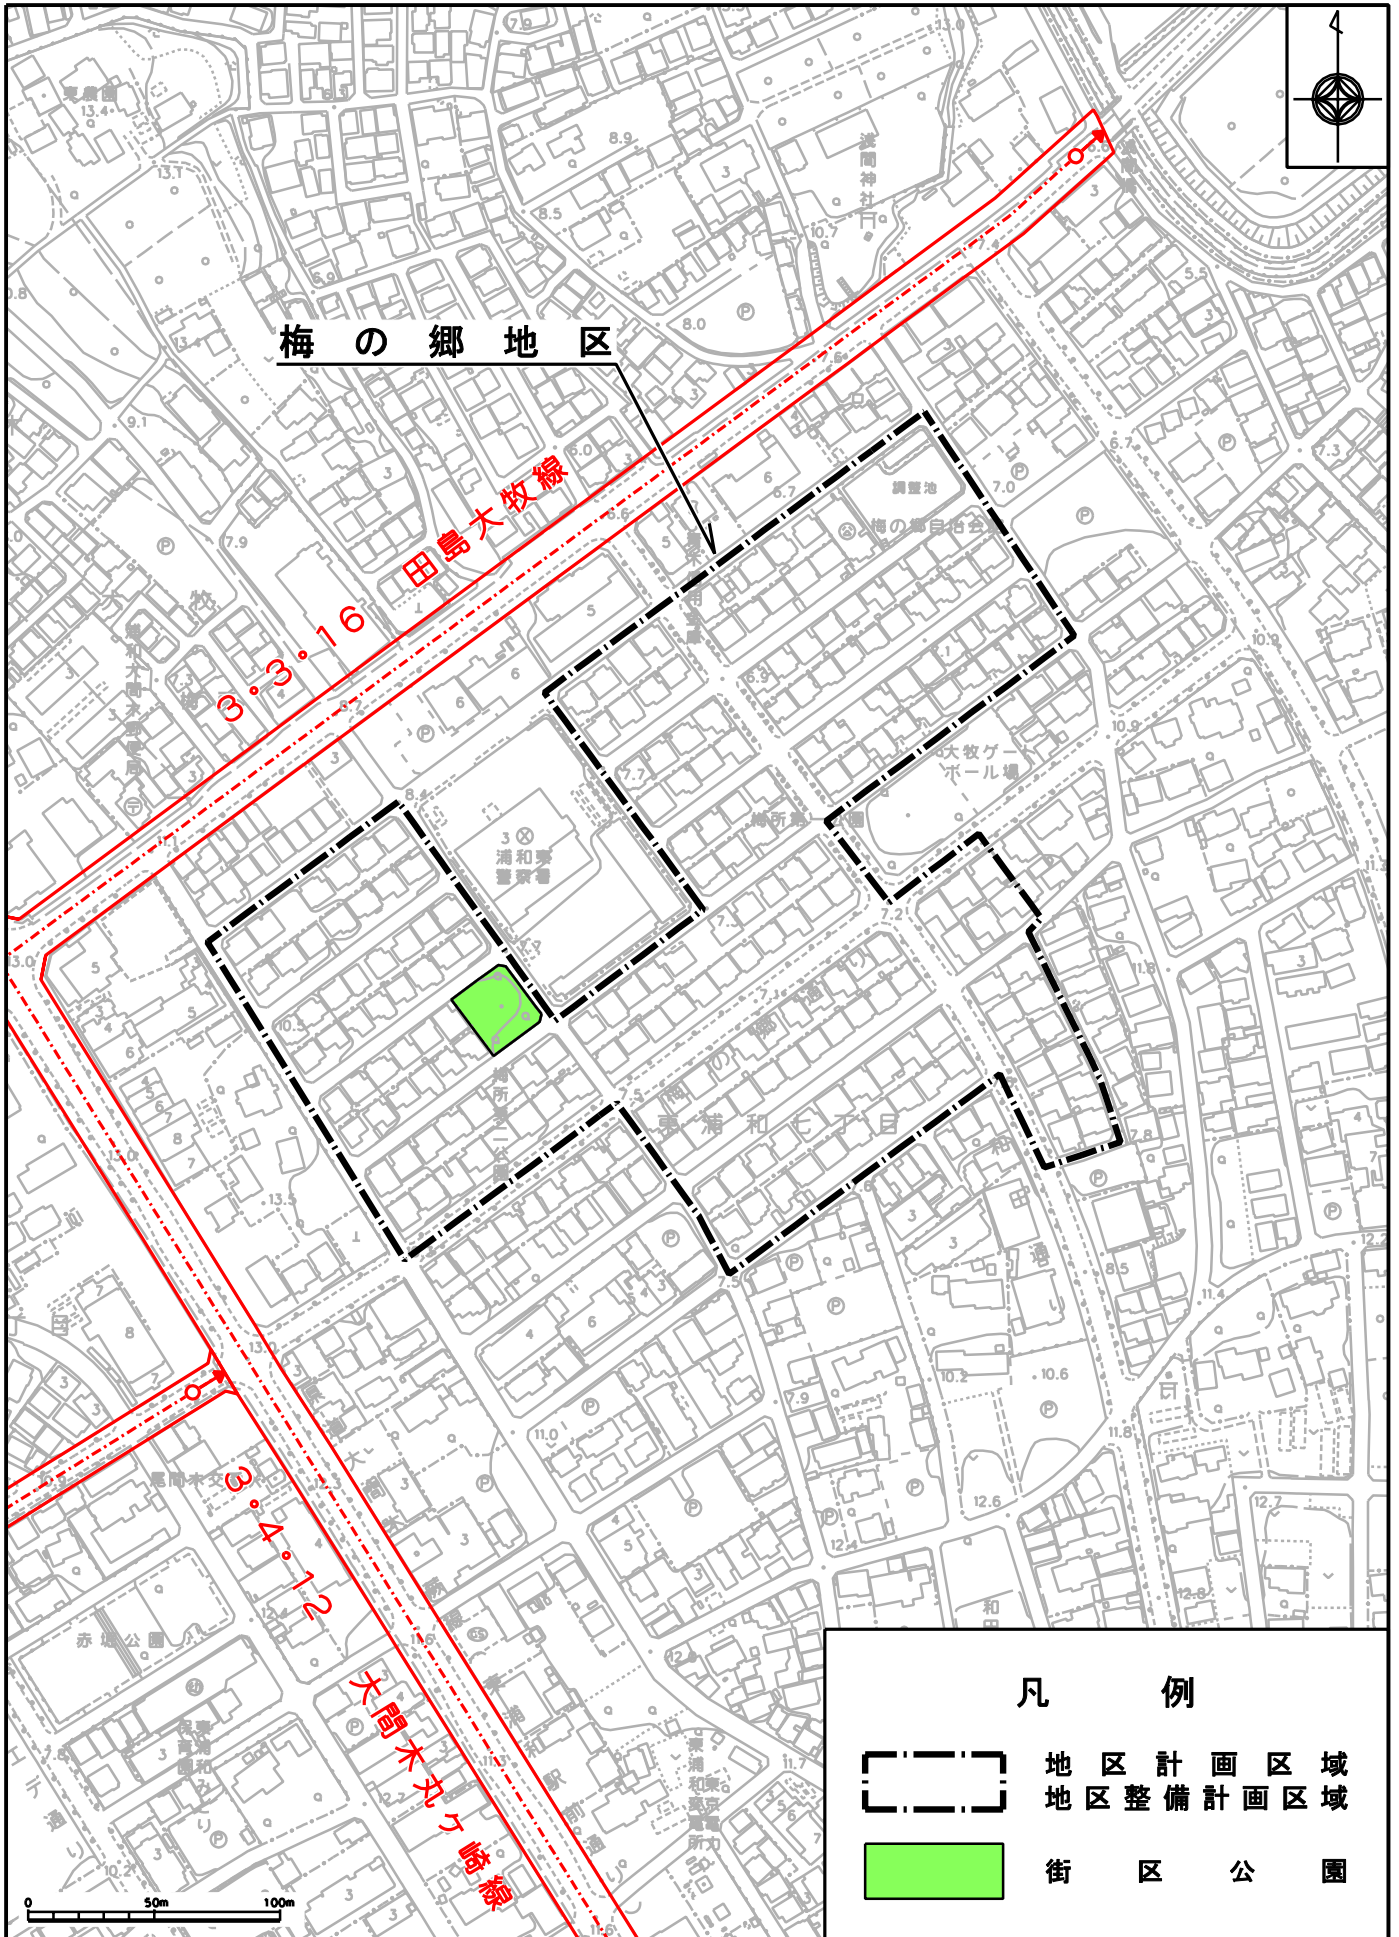

地区計画方針の付図 (梅の郷地区)

1:3,000

凡 例

-  地区計画区域
-  地区整備計画区域
-  街区公園

さいたま市