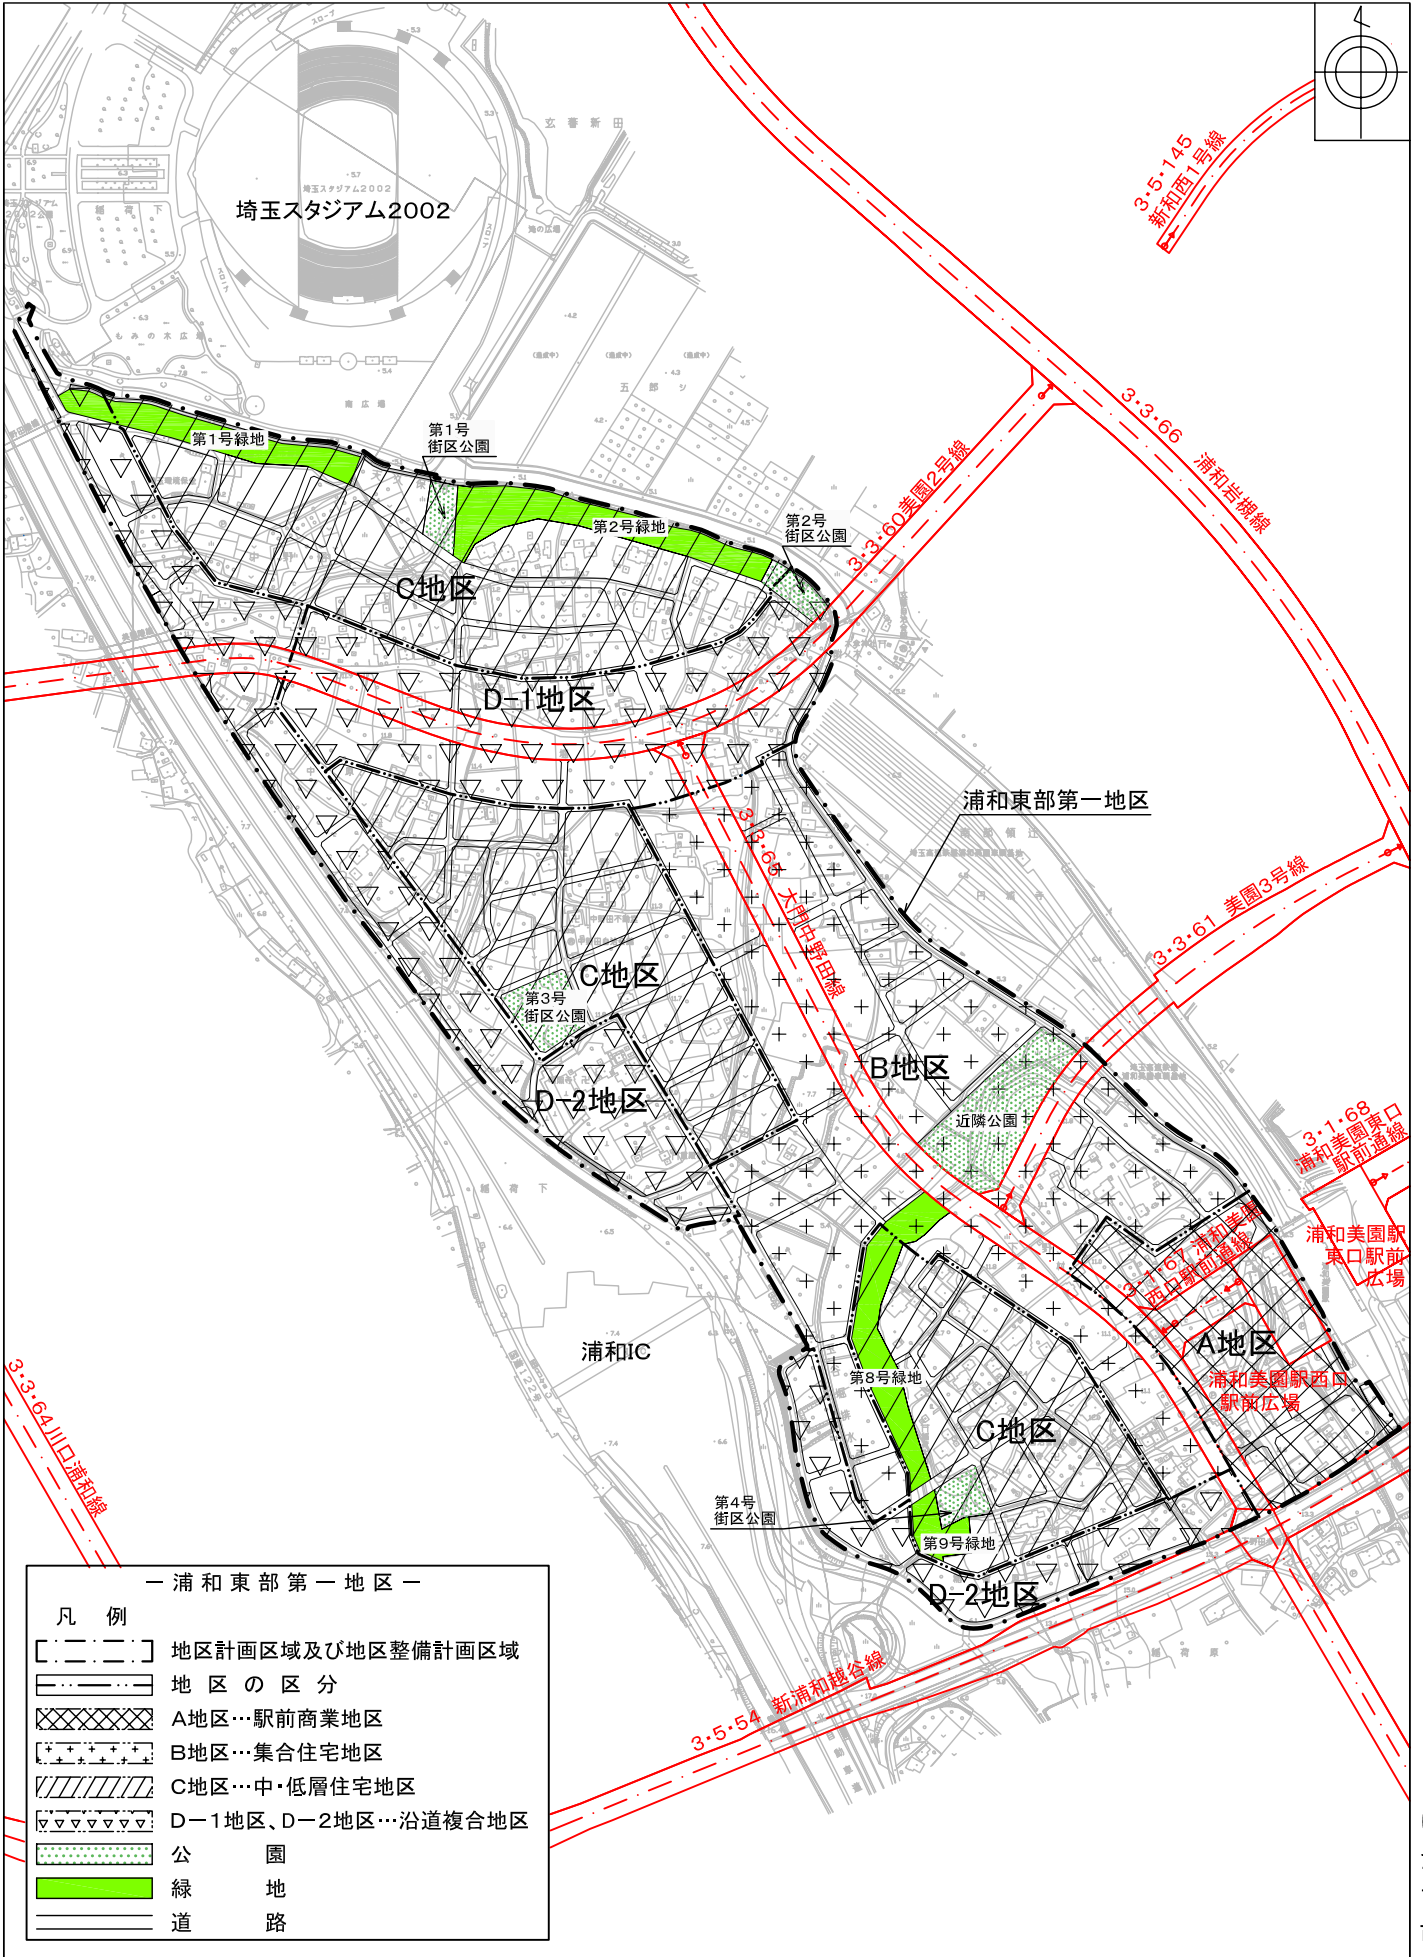

地区計画方針の付図 (浦和東部第一地区)

1:7,000

— 浦和東部第一地区 —

凡例

[---]	地区計画区域及び地区整備計画区域
[---]	地区の区分
[X X X X]	A地区…駅前商業地区
[+ + + +]	B地区…集合住宅地区
[// // //]	C地区…中・低層住宅地区
[▽▽▽▽]	D-1地区、D-2地区…沿道複合地区
[●●●●]	公園
[■ ■ ■ ■]	緑地
[— — — —]	道路