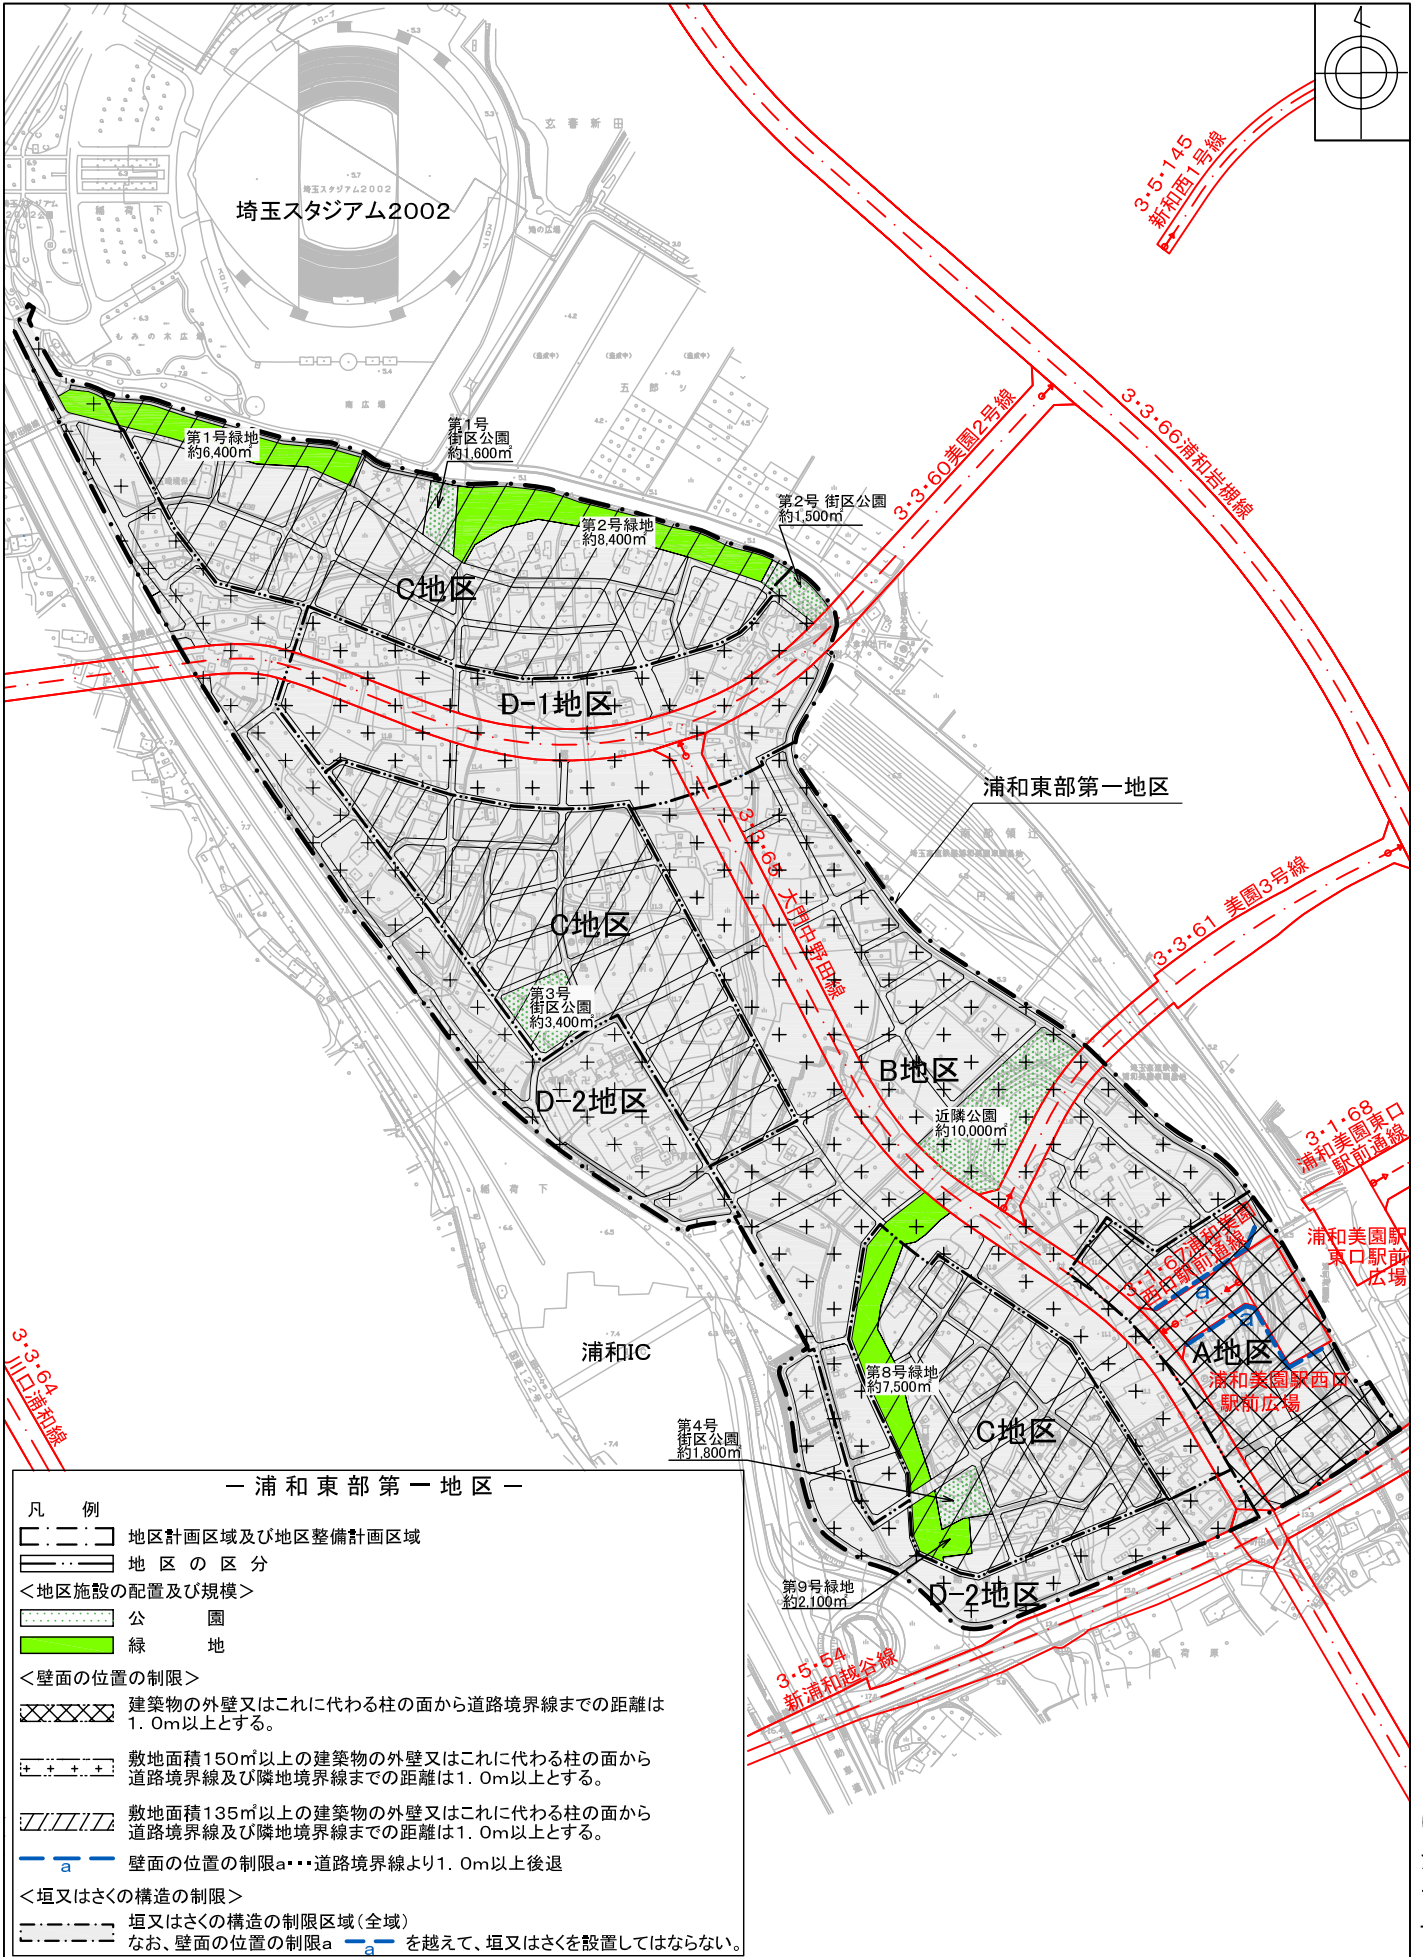

# 地区整備計画図

## (浦和東部第一地区)

1:7,000

さいたま市