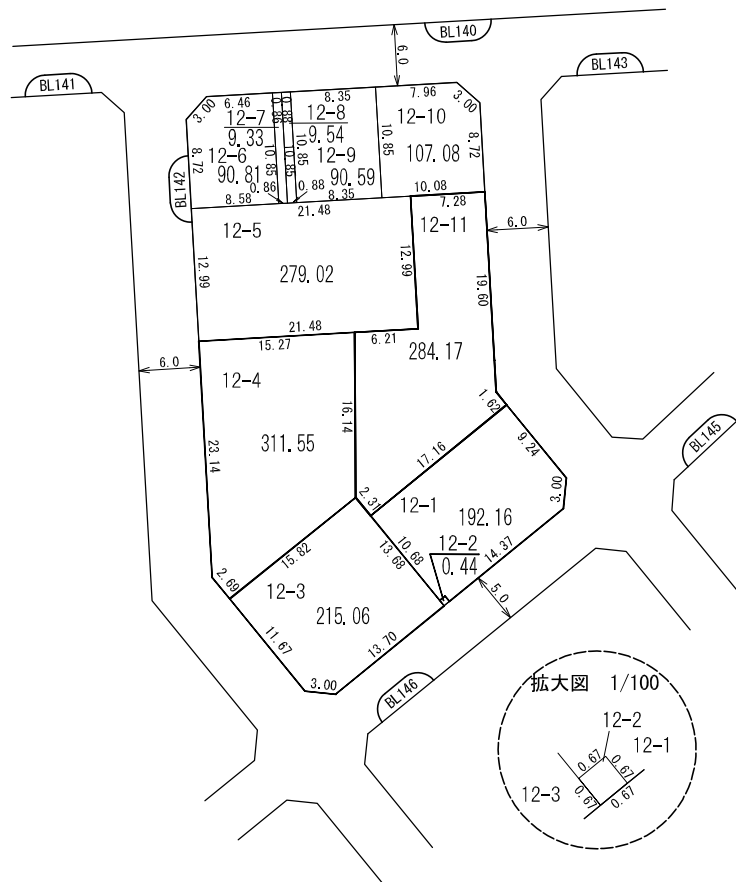

換 地 図

所 在 西大宮一丁目

参考図
 平成29年11月17日換地処分
 ※記載内容は換地処分当時の状況を示したものであり、
 現在の換地の位置を証明するものではありません。

凡 例	
	地区界
	町界
	街区番号
12-1	地番
	換地位置