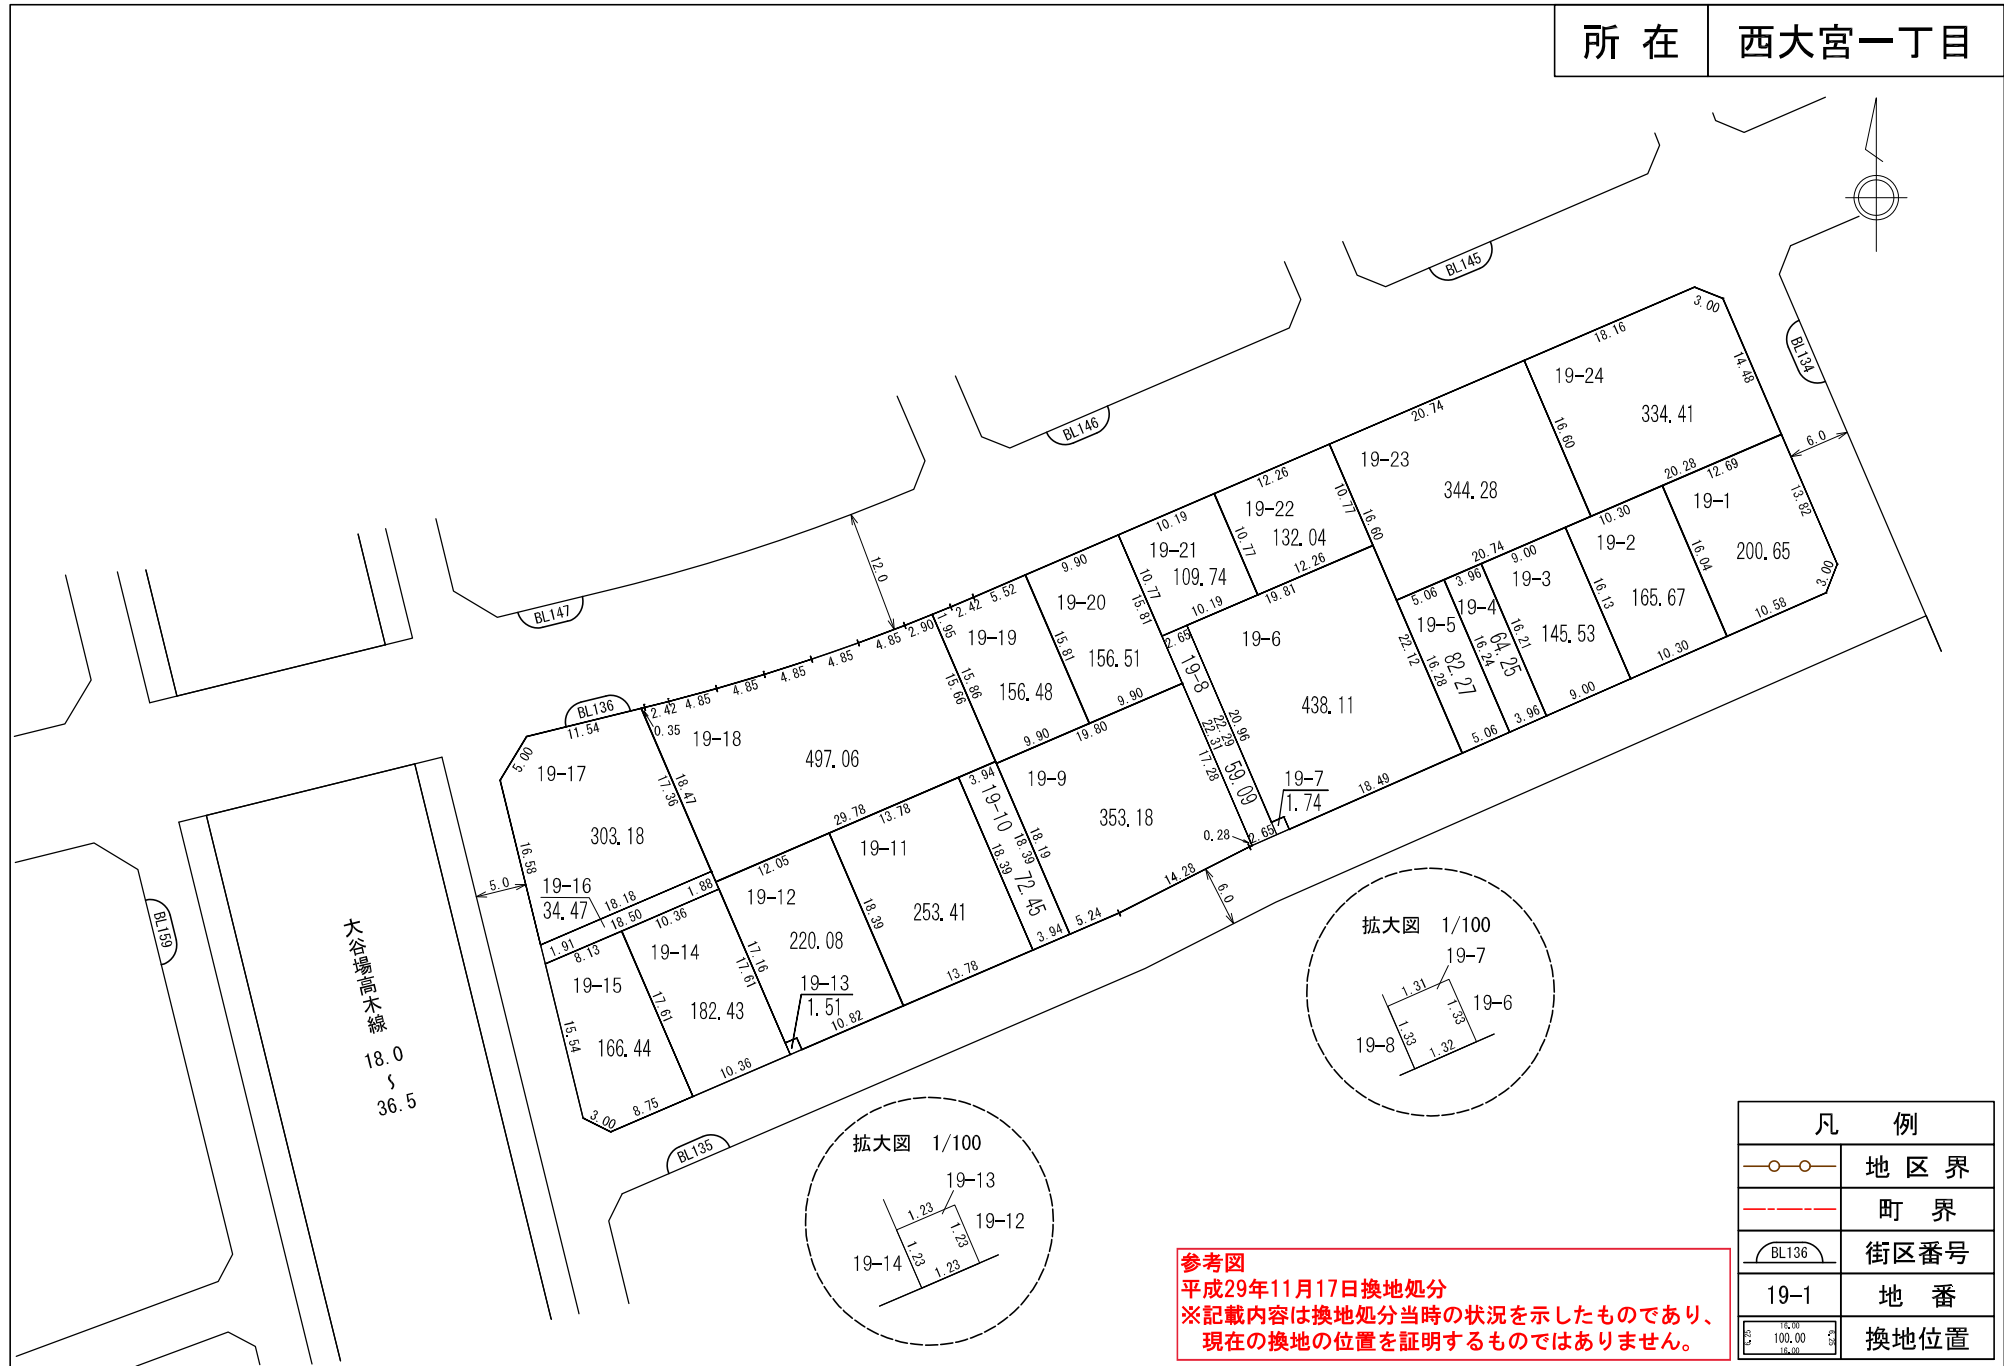

換地 図

所在 西大宮一丁目

大谷塚高木線
18.0
36.5

凡 例	
	地区界
	町界
	街区番号
19-1	地番
	換地位置

参考図
平成29年11月17日換地処分
※記載内容は換地処分当時の状況を示したものであり、現在の換地の位置を証明するものではありません。