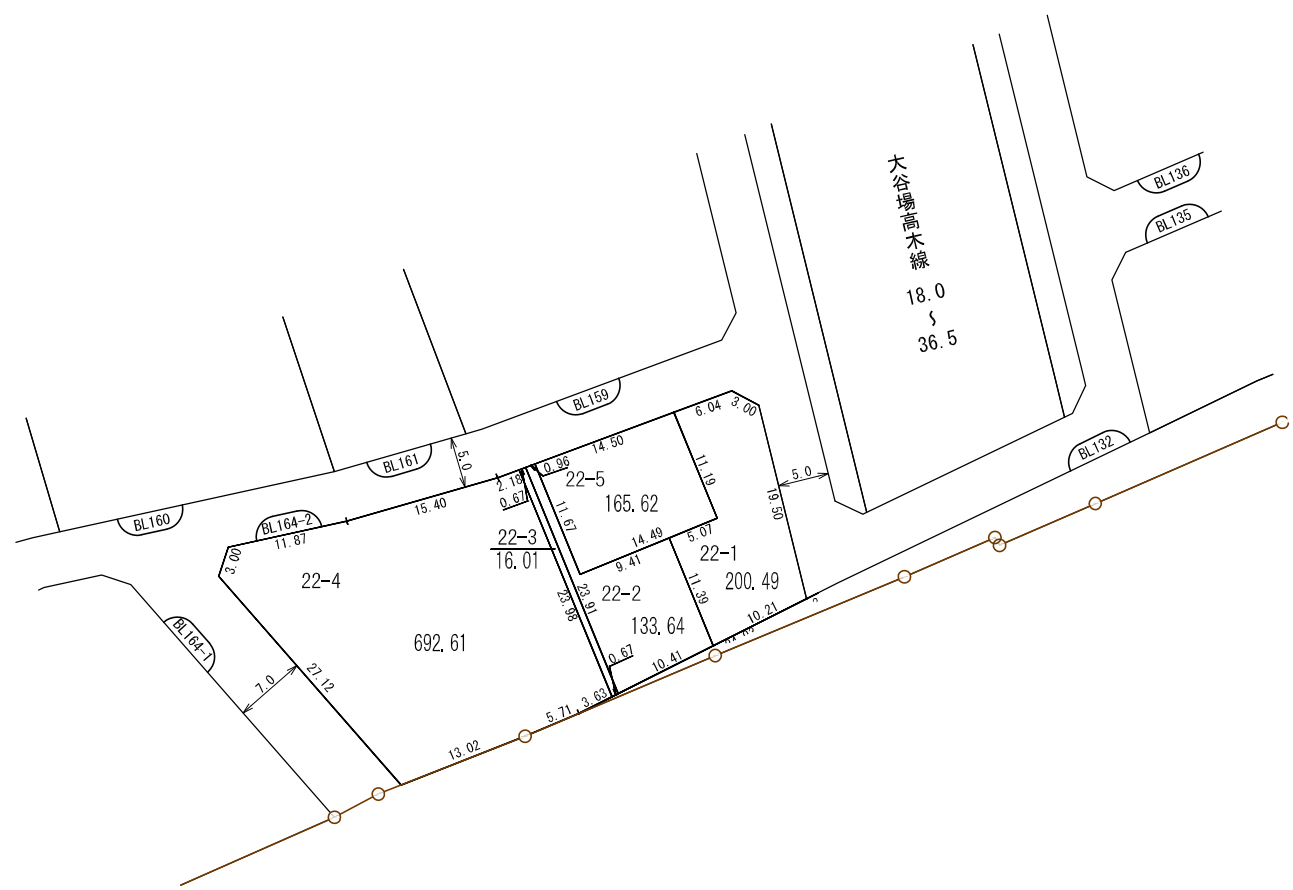

換地 図

所在 西大宮一丁目

凡 例	
	地区界
	町界
	街区番号
22-1	地番
	換地位置

参考図
 平成29年11月17日換地処分
 ※記載内容は換地処分当時の状況を示したものであり、
 現在の換地の位置を証明するものではありません。