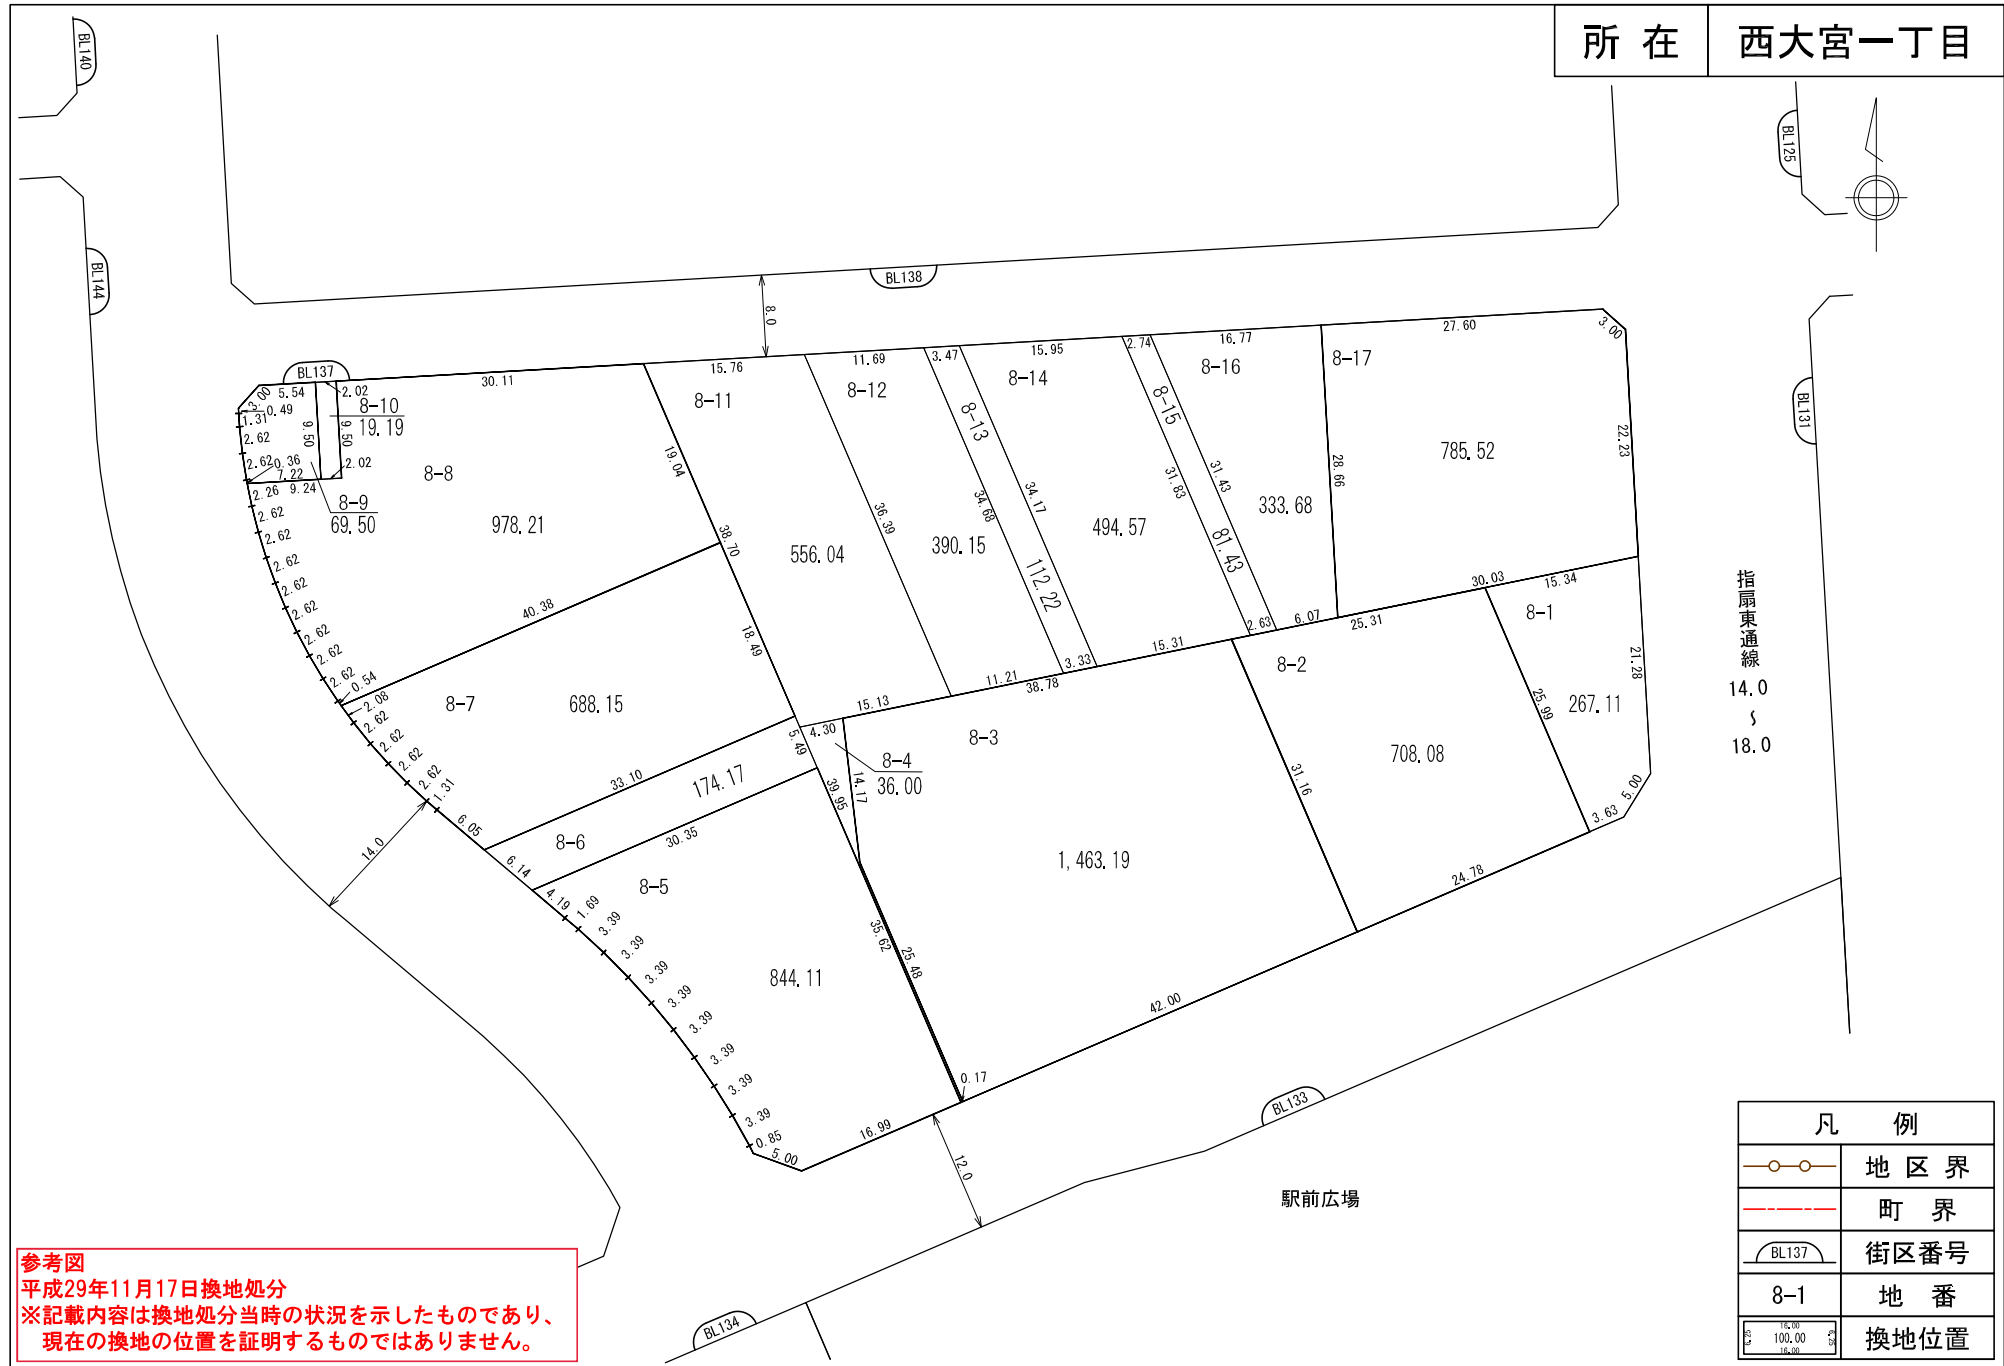

# 換地 図

所在 西大宮一丁目

指扇東通線  
14.0  
S  
18.0

駅前広場

凡 例	
	地区界
	町界
	街区番号
	地番
	換地位置

参考図  
平成29年11月17日換地処分  
※記載内容は換地処分当時の状況を示したものであり、  
現在の換地の位置を証明するものではありません。