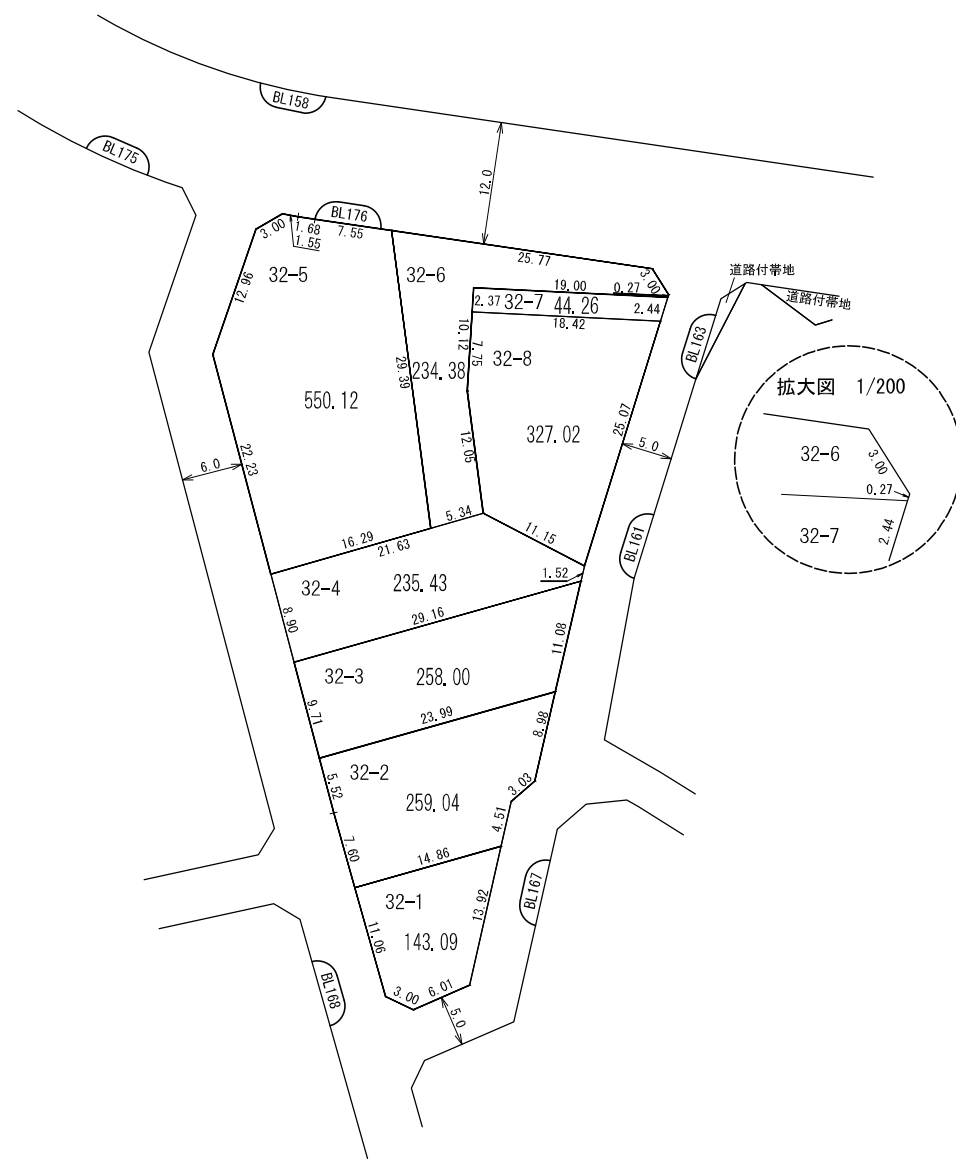

換地 図

所在 西大宮一丁目

参考図
 平成29年11月17日換地処分
 ※記載内容は換地処分当時の状況を示したものであり、
 現在の換地の位置を証明するものではありません。

凡 例	
	地区界
	町界
	街区番号
32-1	地番
	換地位置