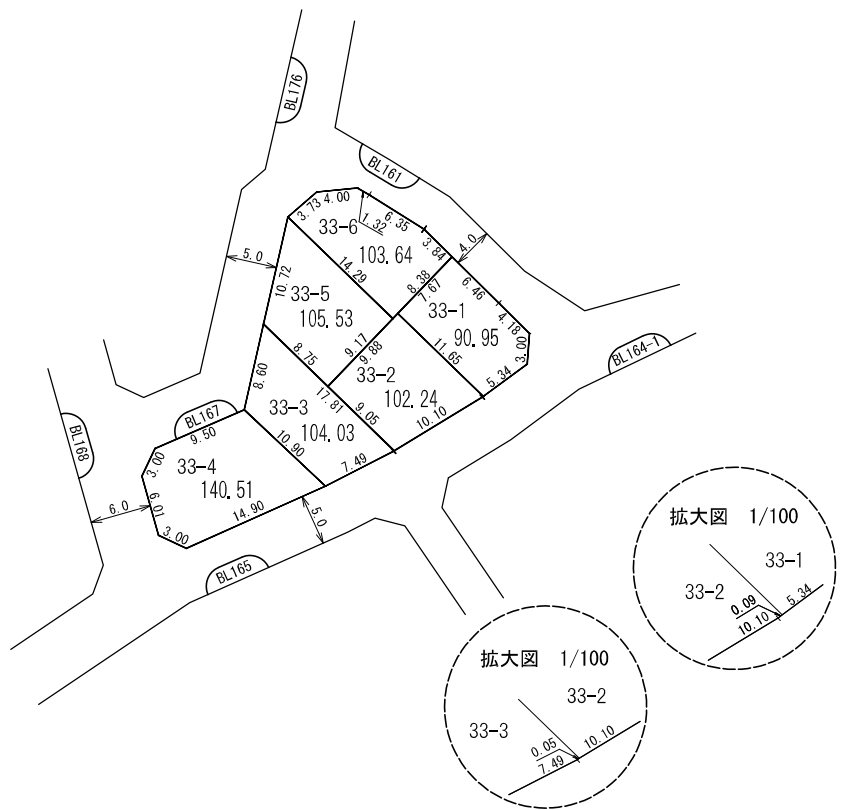

換 地 図

所 在 西大宮一丁目

参考図
 平成29年11月17日換地処分
 ※記載内容は換地処分当時の状況を示したものであり、
 現在の換地の位置を証明するものではありません。

凡 例	
	地区界
	町界
	街区番号
33-1	地番
	換地位置