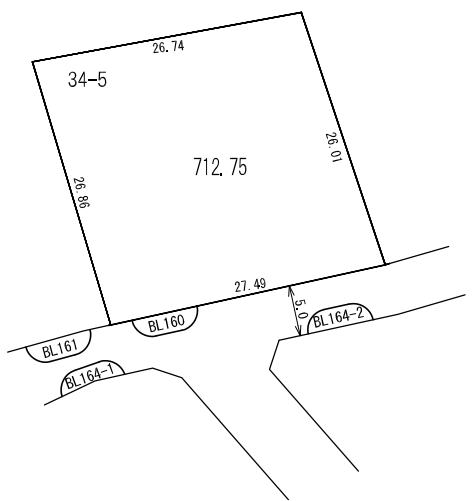

# 換地図

所在 西大宮一丁目

**参考図**  
 平成29年11月17日換地処分  
 ※記載内容は換地処分当時の状況を示したものであり、  
 現在の換地の位置を証明するものではありません。

凡 例	
	地区界
	町界
	街区番号
34-1	地番
	換地位置

# 換地 図

所在 西大宮一丁目

**参考図**  
 平成29年11月17日換地処分  
 ※記載内容は換地処分当時の状況を示したものであり、  
 現在の換地の位置を証明するものではありません。

凡 例	
	地区界
	町界
	街区番号
	地番
	換地位置

# 換地 図

所在 西大宮一丁目

凡 例	
	地区界
	町界
	街区番号
34-5	地番
	換地位置

**参考図**  
 平成29年11月17日換地処分  
 ※記載内容は換地処分当時の状況を示したものであり、  
 現在の換地の位置を証明するものではありません。