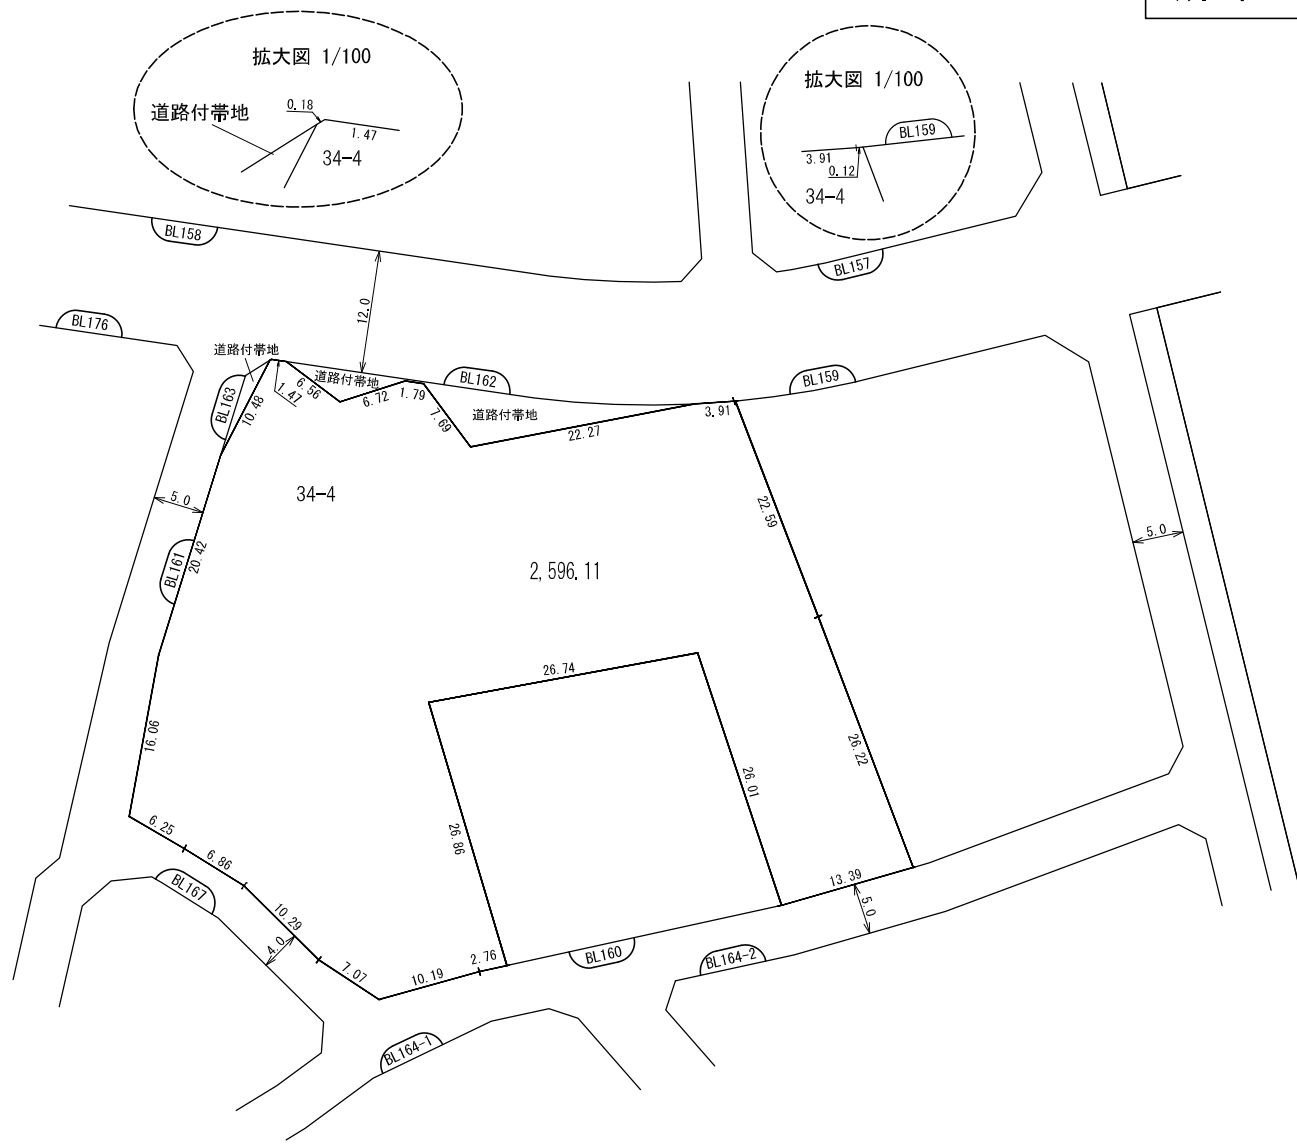

# 換地図

所在 西大宮一丁目

**参考図**  
 平成29年11月17日換地処分  
 ※記載内容は換地処分当時の状況を示したものであり、  
 現在の換地の位置を証明するものではありません。

凡 例	
	地区界
	町界
	街区番号
34-1	地番
	換地位置

# 換地 図

所在 西大宮一丁目

**参考図**  
 平成29年11月17日換地処分  
 ※記載内容は換地処分当時の状況を示したものであり、  
 現在の換地の位置を証明するものではありません。

凡 例	
	地区界
	町界
	街区番号
	地番
	換地位置

# 換地 図

所在 西大宮一丁目

凡 例	
	地区界
	町界
	街区番号
34-5	地番
	換地位置

**参考図**  
 平成29年11月17日換地処分  
 ※記載内容は換地処分当時の状況を示したものであり、  
 現在の換地の位置を証明するものではありません。