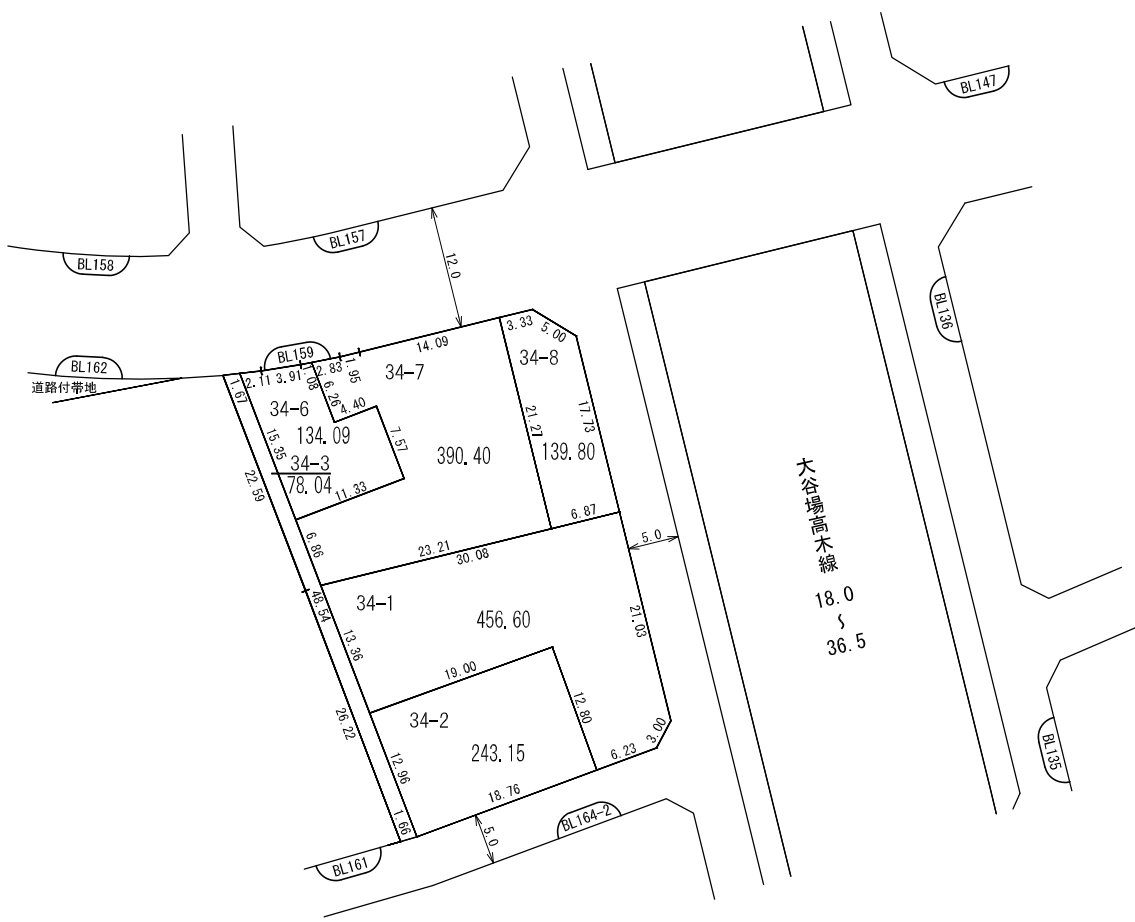

# 換地図

所在 西大宮一丁目

**参考図**  
 平成29年11月17日換地処分  
 ※記載内容は換地処分当時の状況を示したものであり、  
 現在の換地の位置を証明するものではありません。

凡 例	
	地区界
	町界
	街区番号
34-1	地番
	換地位置

# 換地 図

所在 西大宮一丁目

**参考図**  
 平成29年11月17日換地処分  
 ※記載内容は換地処分当時の状況を示したものであり、  
 現在の換地の位置を証明するものではありません。

凡 例	
	地区界
	町界
	街区番号
	地番
	換地位置

# 換地 図

所在 西大宮一丁目

凡 例	
	地区界
	町界
	街区番号
34-5	地番
	換地位置

**参考図**  
 平成29年11月17日換地処分  
 ※記載内容は換地処分当時の状況を示したものであり、  
 現在の換地の位置を証明するものではありません。