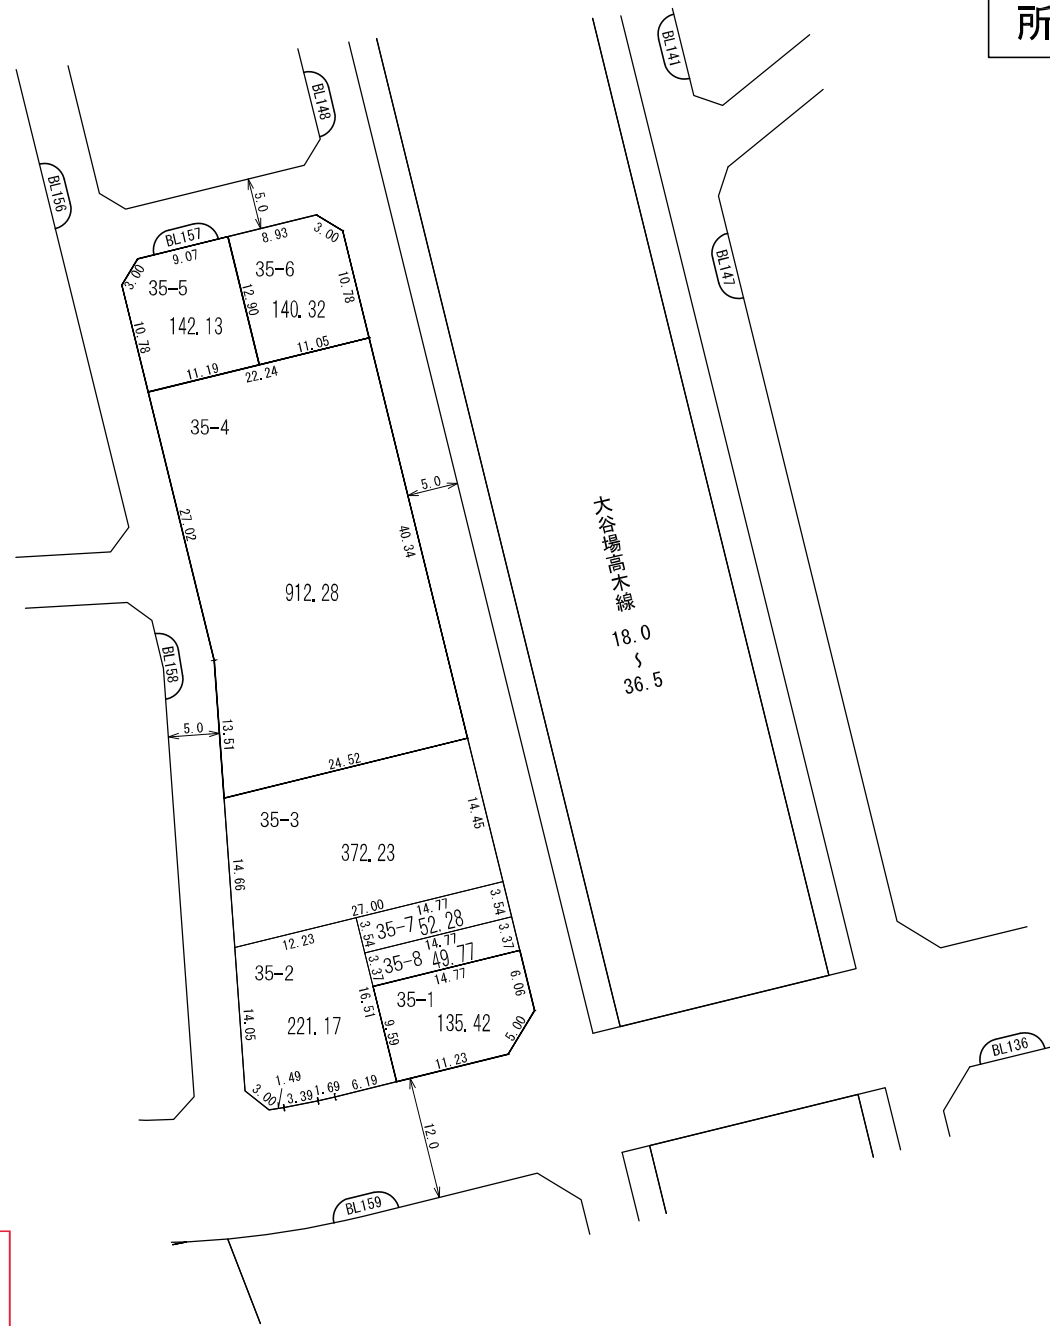

換地図

所在 西大宮一丁目

参考図
 平成29年11月17日換地処分
 ※記載内容は換地処分当時の状況を示したものであり、
 現在の換地の位置を証明するものではありません。

凡 例	
	地区界
	町界
	街区番号
35-1	地番
	換地位置