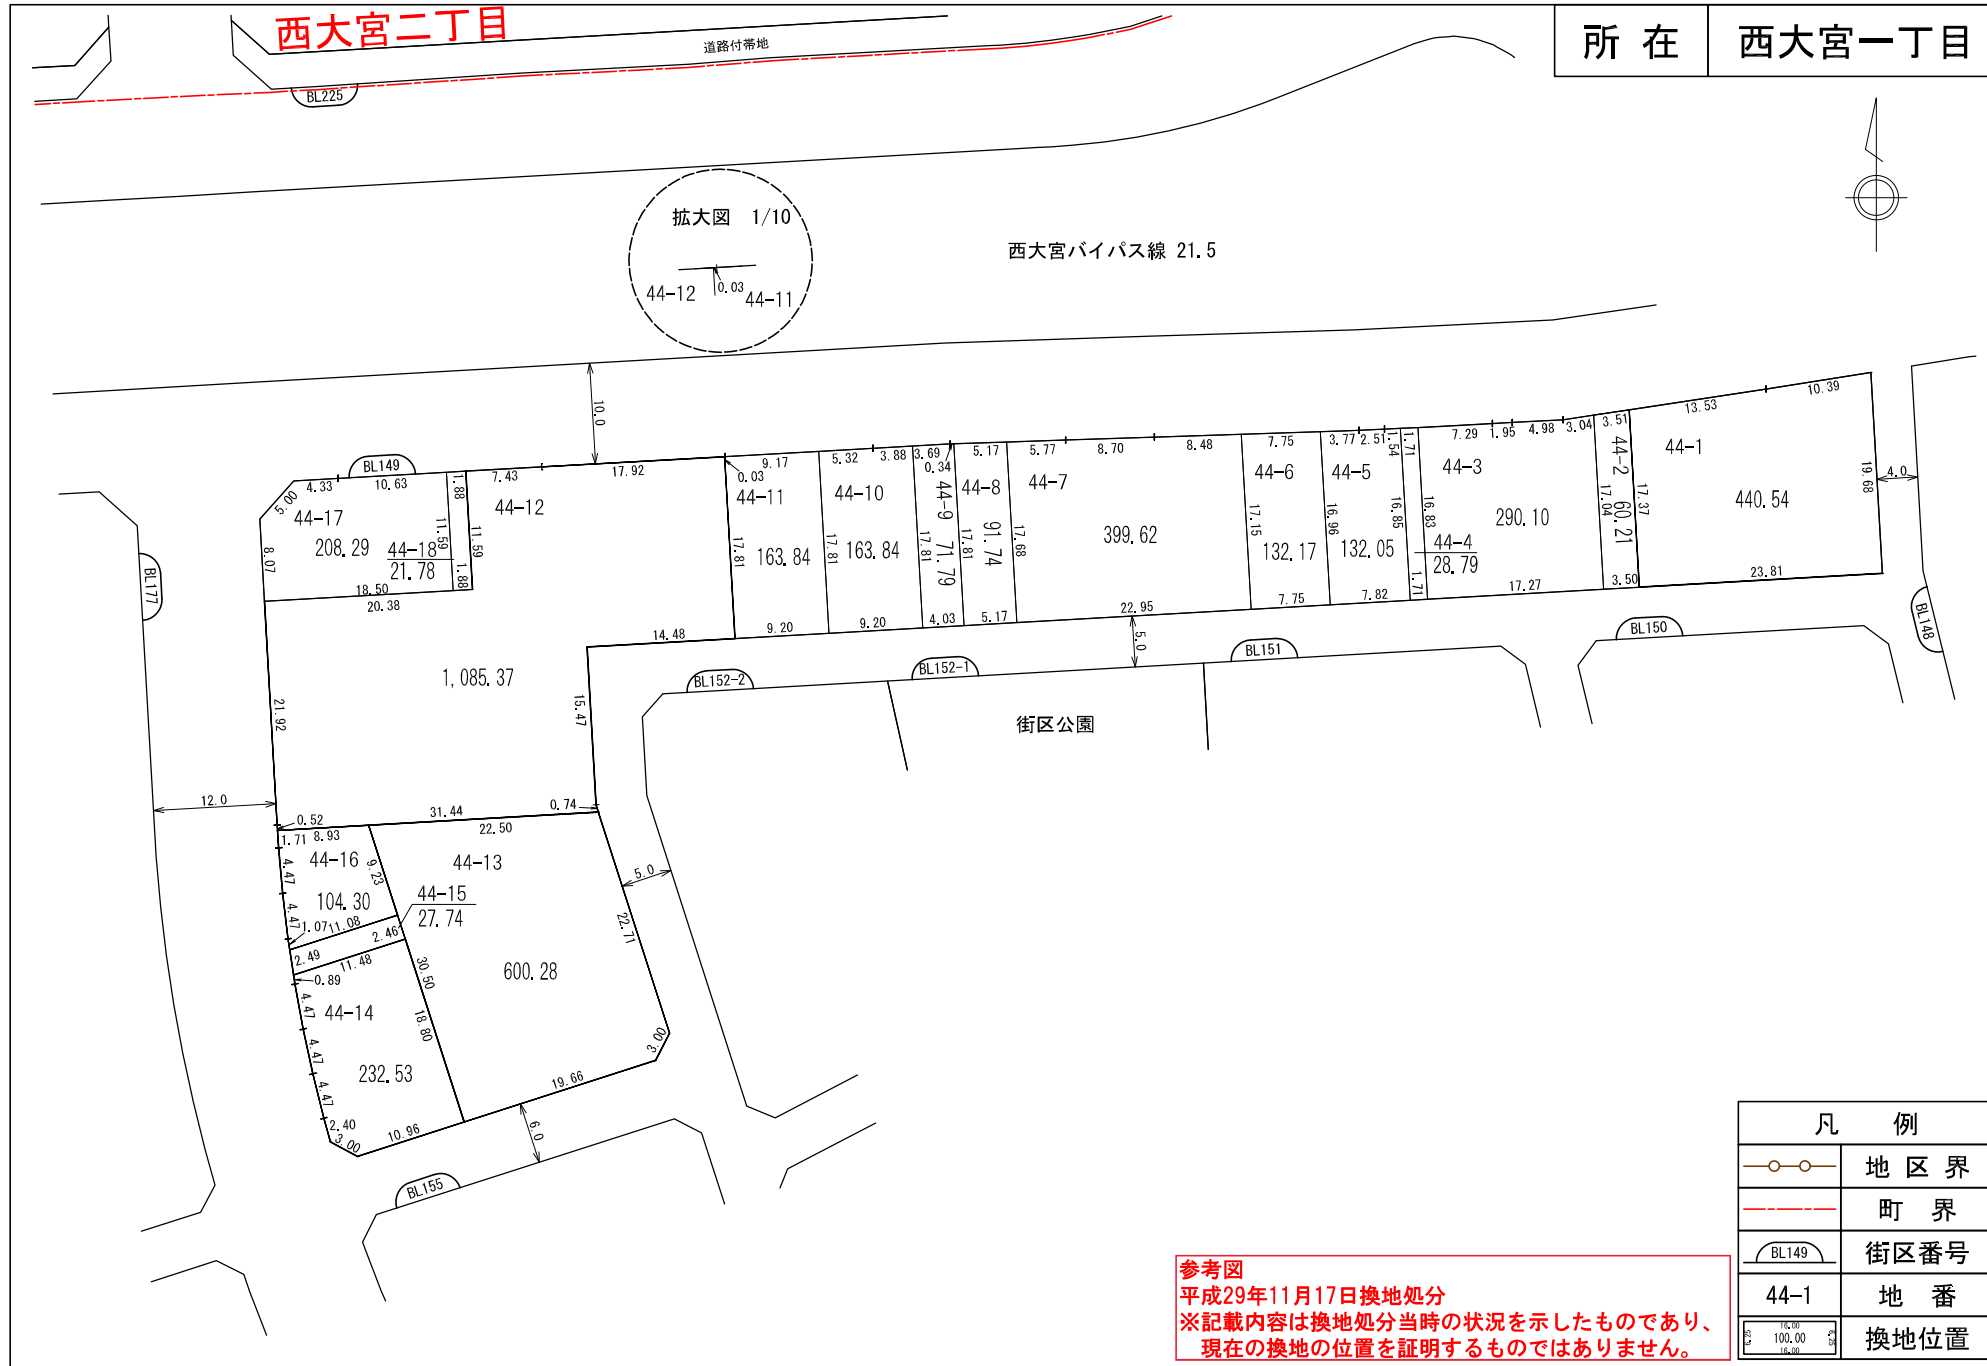

換地図

西大宮二丁目

所在 西大宮一丁目

西大宮バイパス線 21.5

参考図
平成29年11月17日換地処分
※記載内容は換地処分当時の状況を示したものであり、現在の換地の位置を証明するものではありません。

凡 例	
	地区界
	町界
	街区番号
	地番
	換地位置