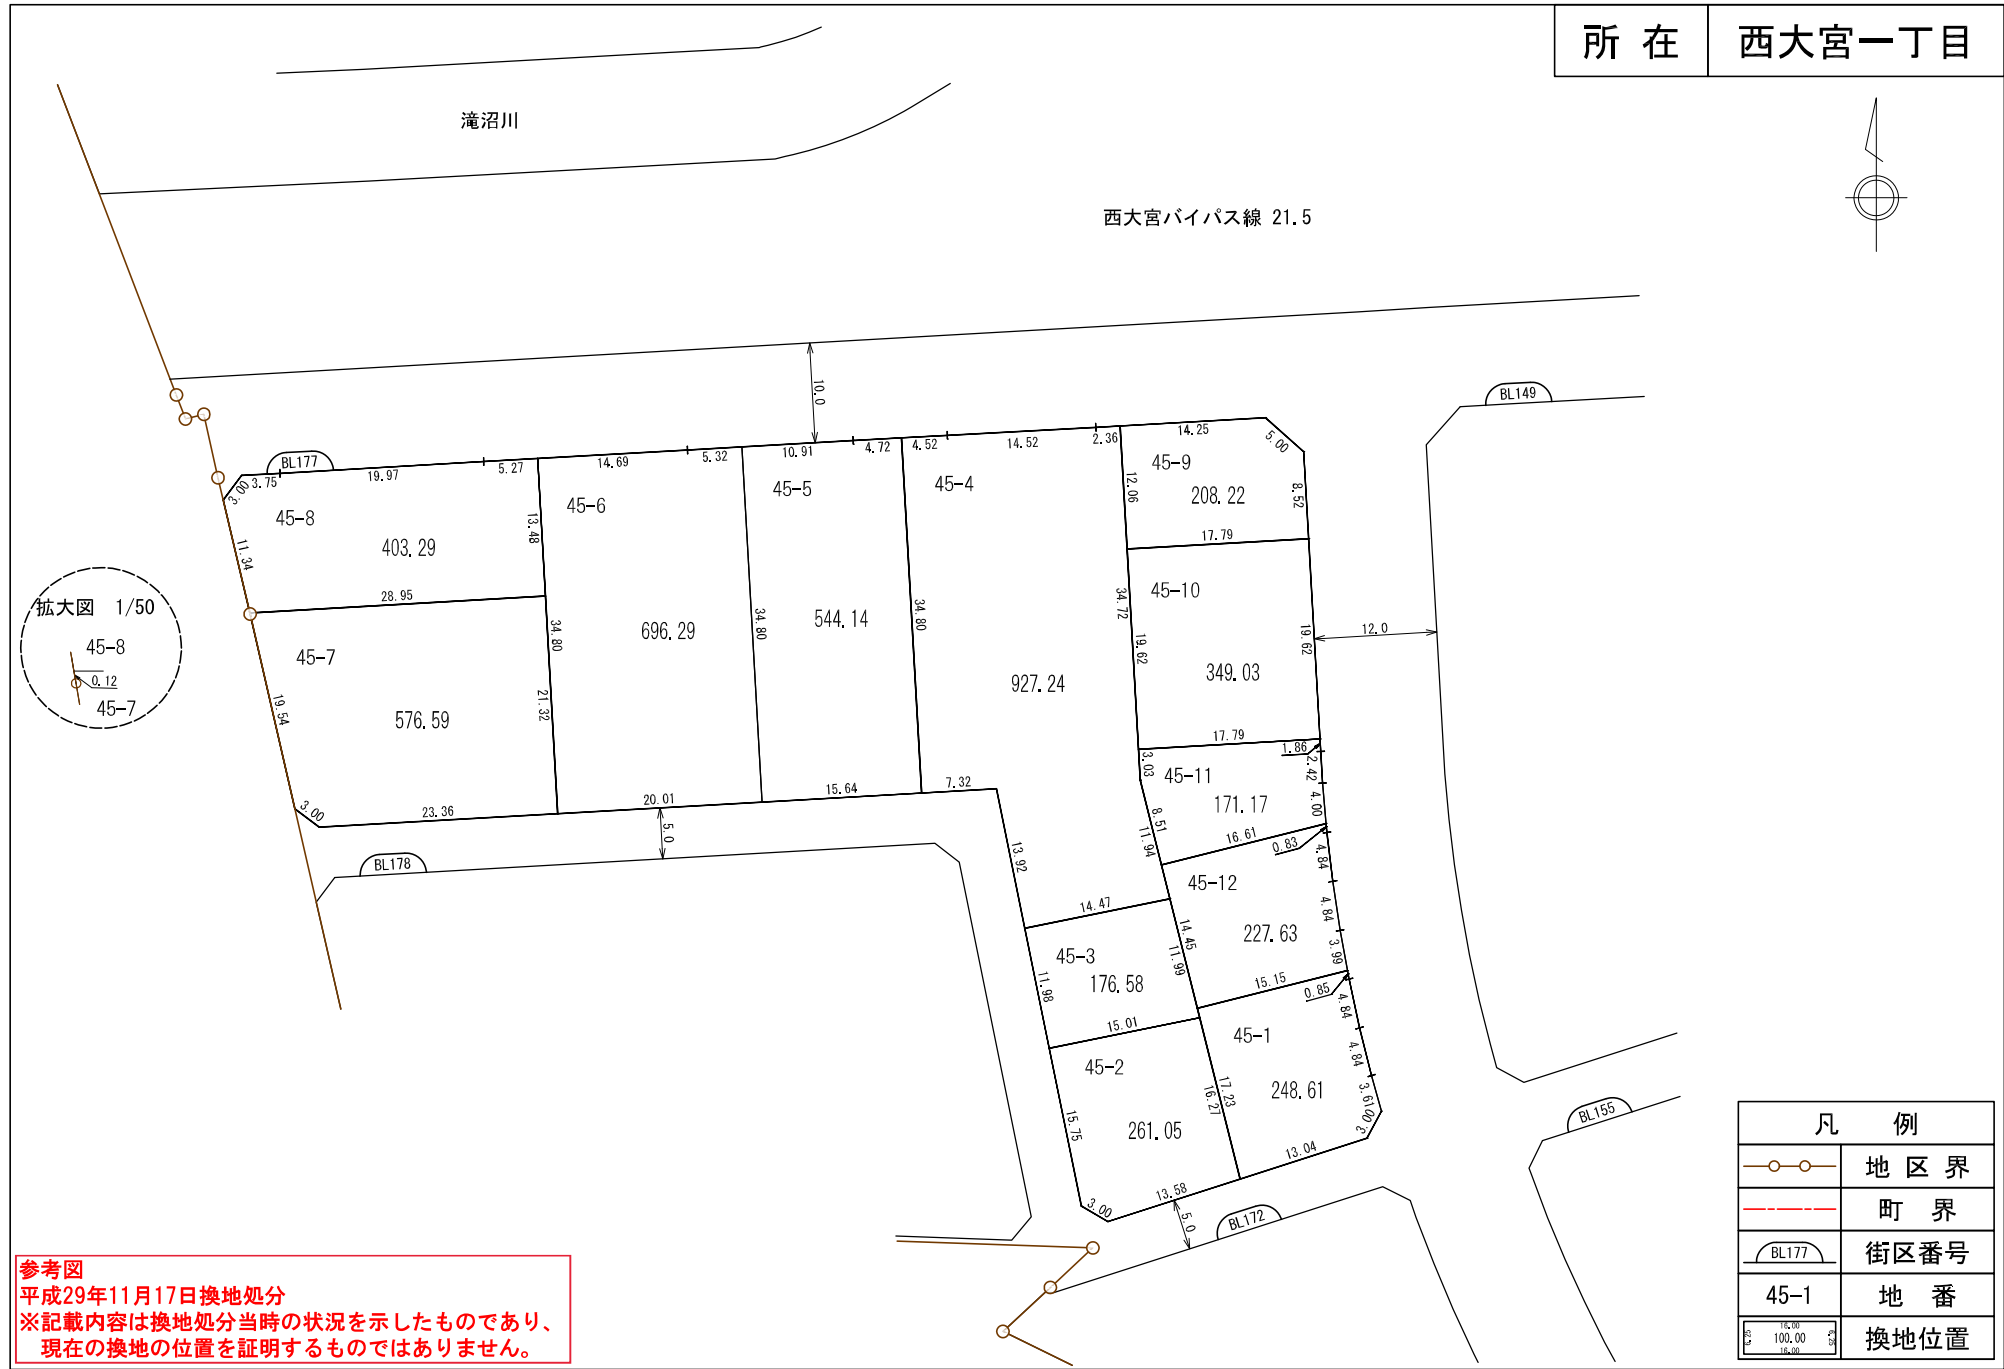

換地図

所在 西大宮一丁目

参考図
 平成29年11月17日換地処分
 ※記載内容は換地処分当時の状況を示したものであり、
 現在の換地の位置を証明するものではありません。

凡 例	
	地区界
	町界
	街区番号
45-1	地番
	換地位置