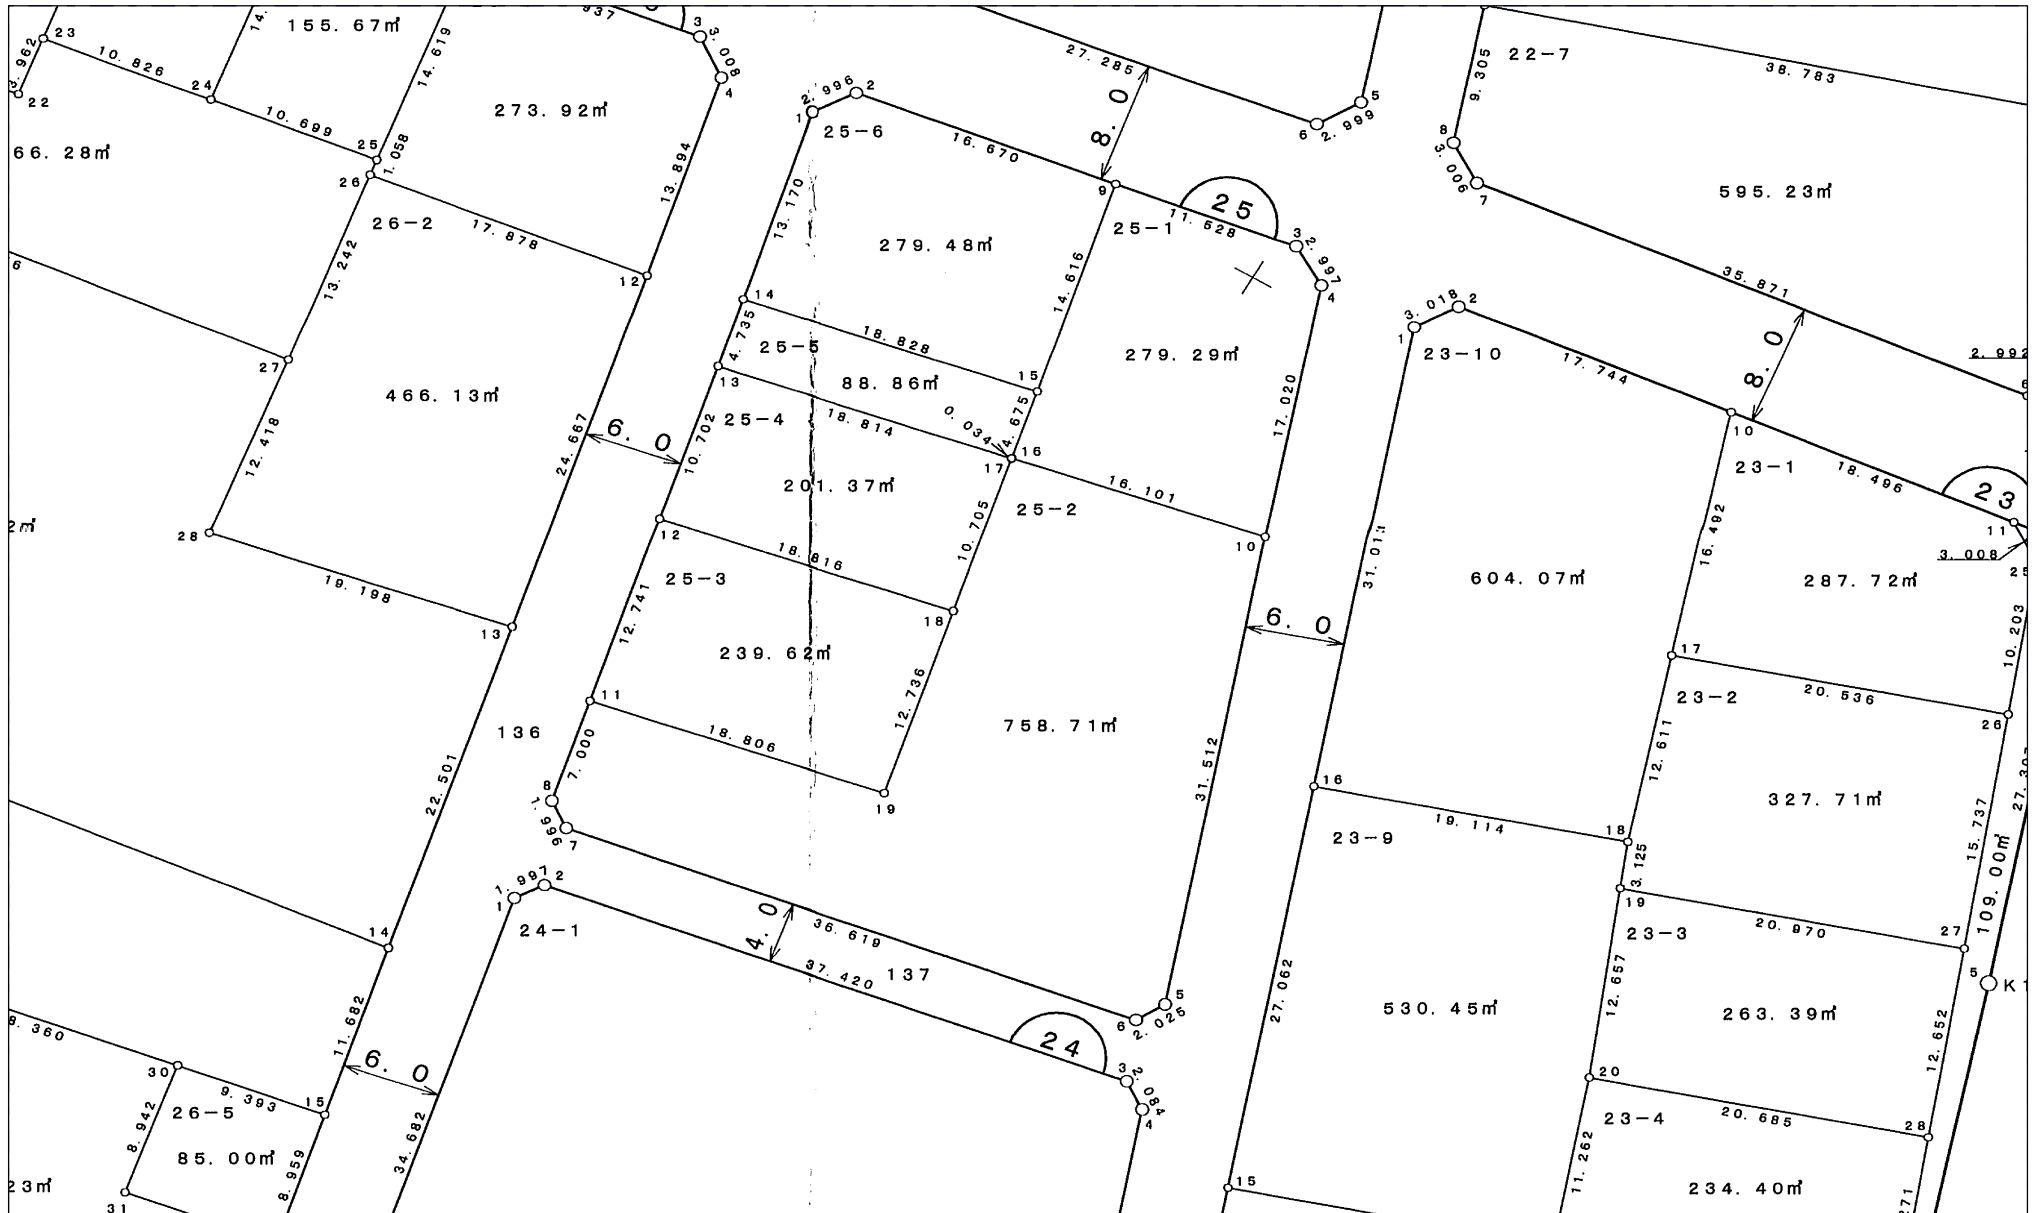

# 深作西部地区画整理事業

換地処分 平成21年1月9日

## 【参考図】

※記載内容は換地処分当時の状況を示したものであり、現在の境界の位置を証明するものではありません。