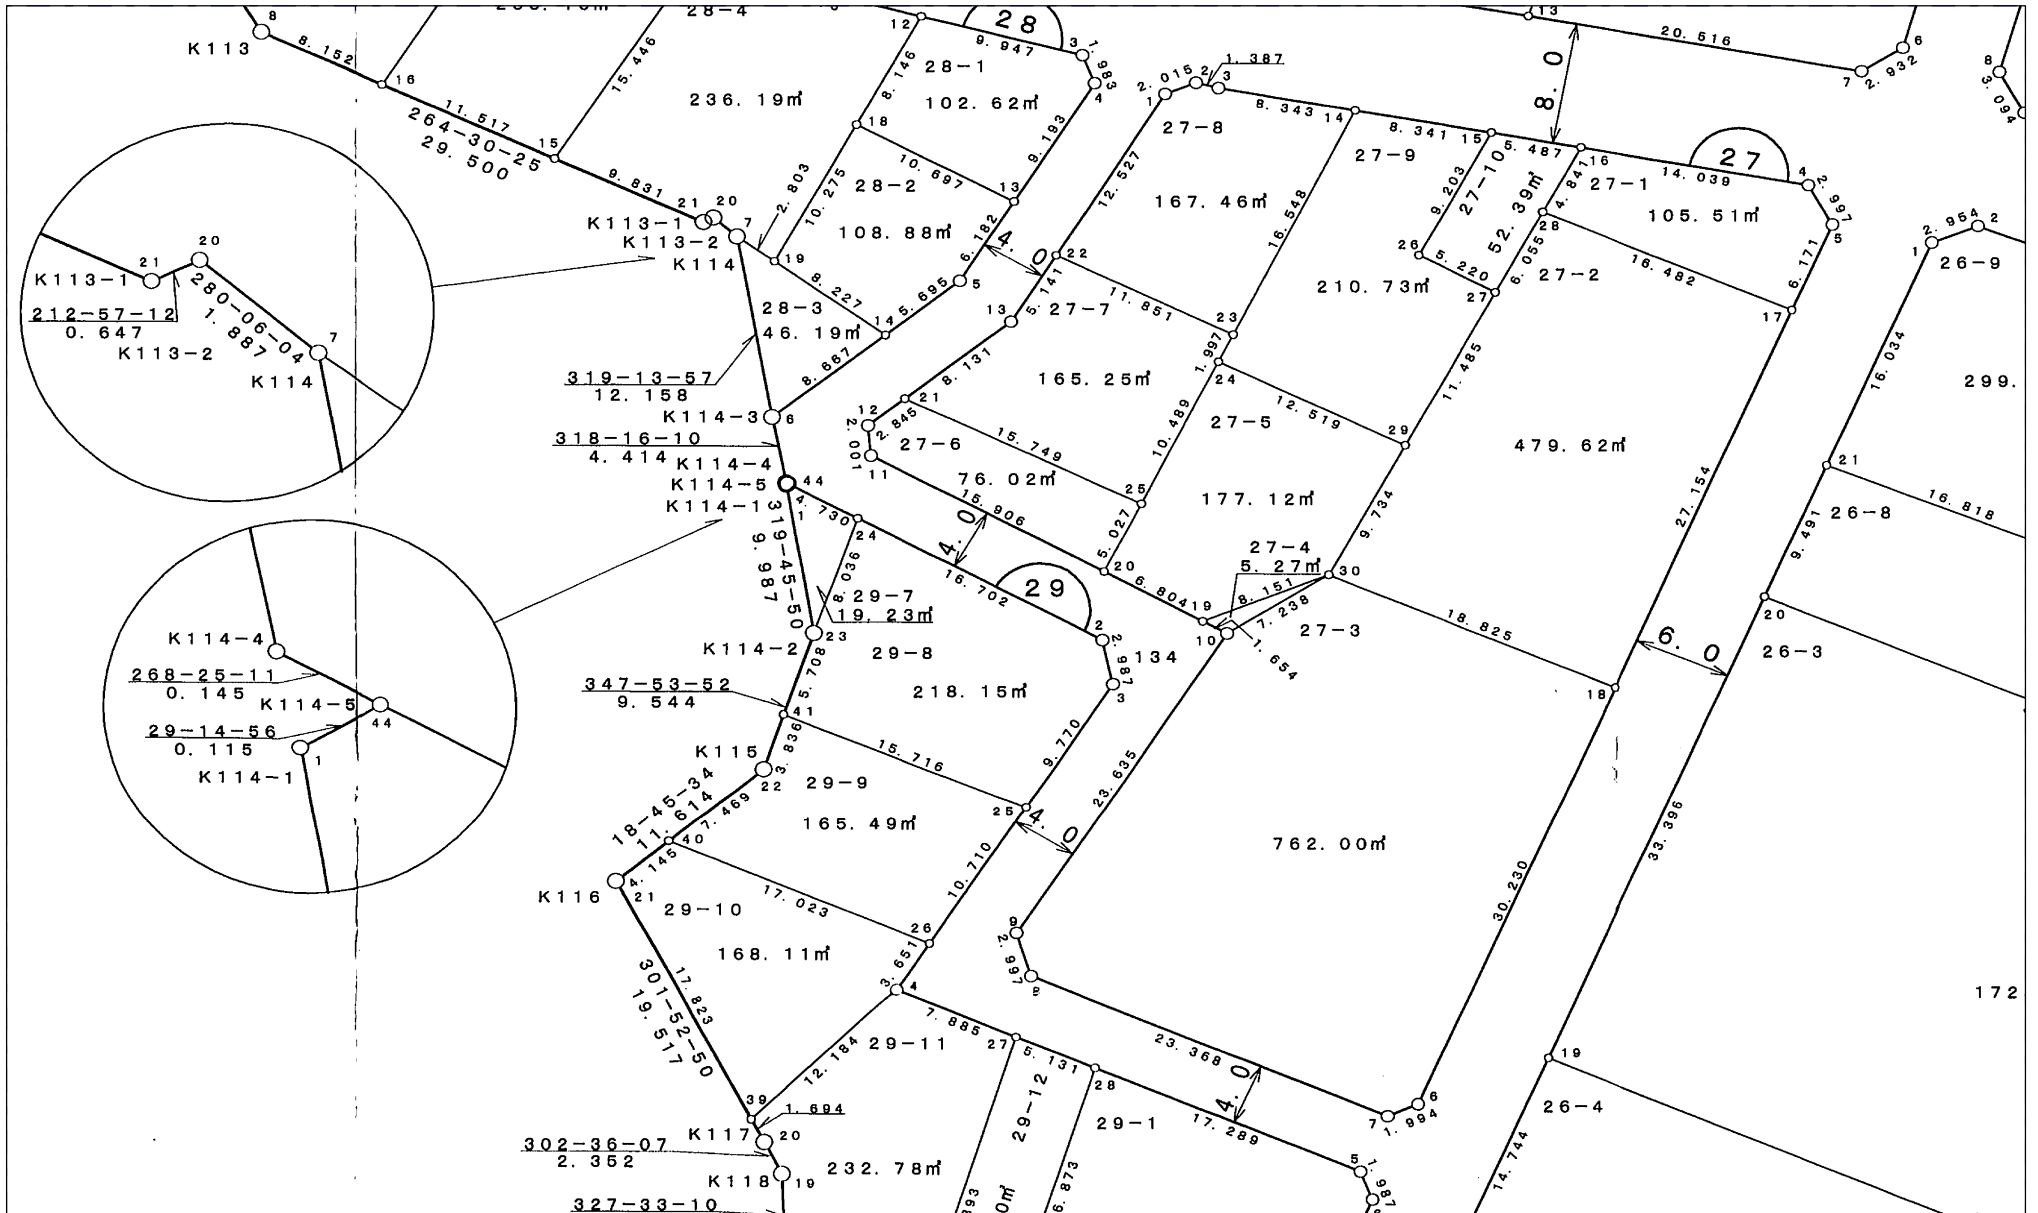

# 深作西部地区区画整理事業

換地処分 平成21年1月9日

## 【参考図】

※記載内容は換地処分当時の状況を示したものであり、現在の境界の位置を証明するものではありません。