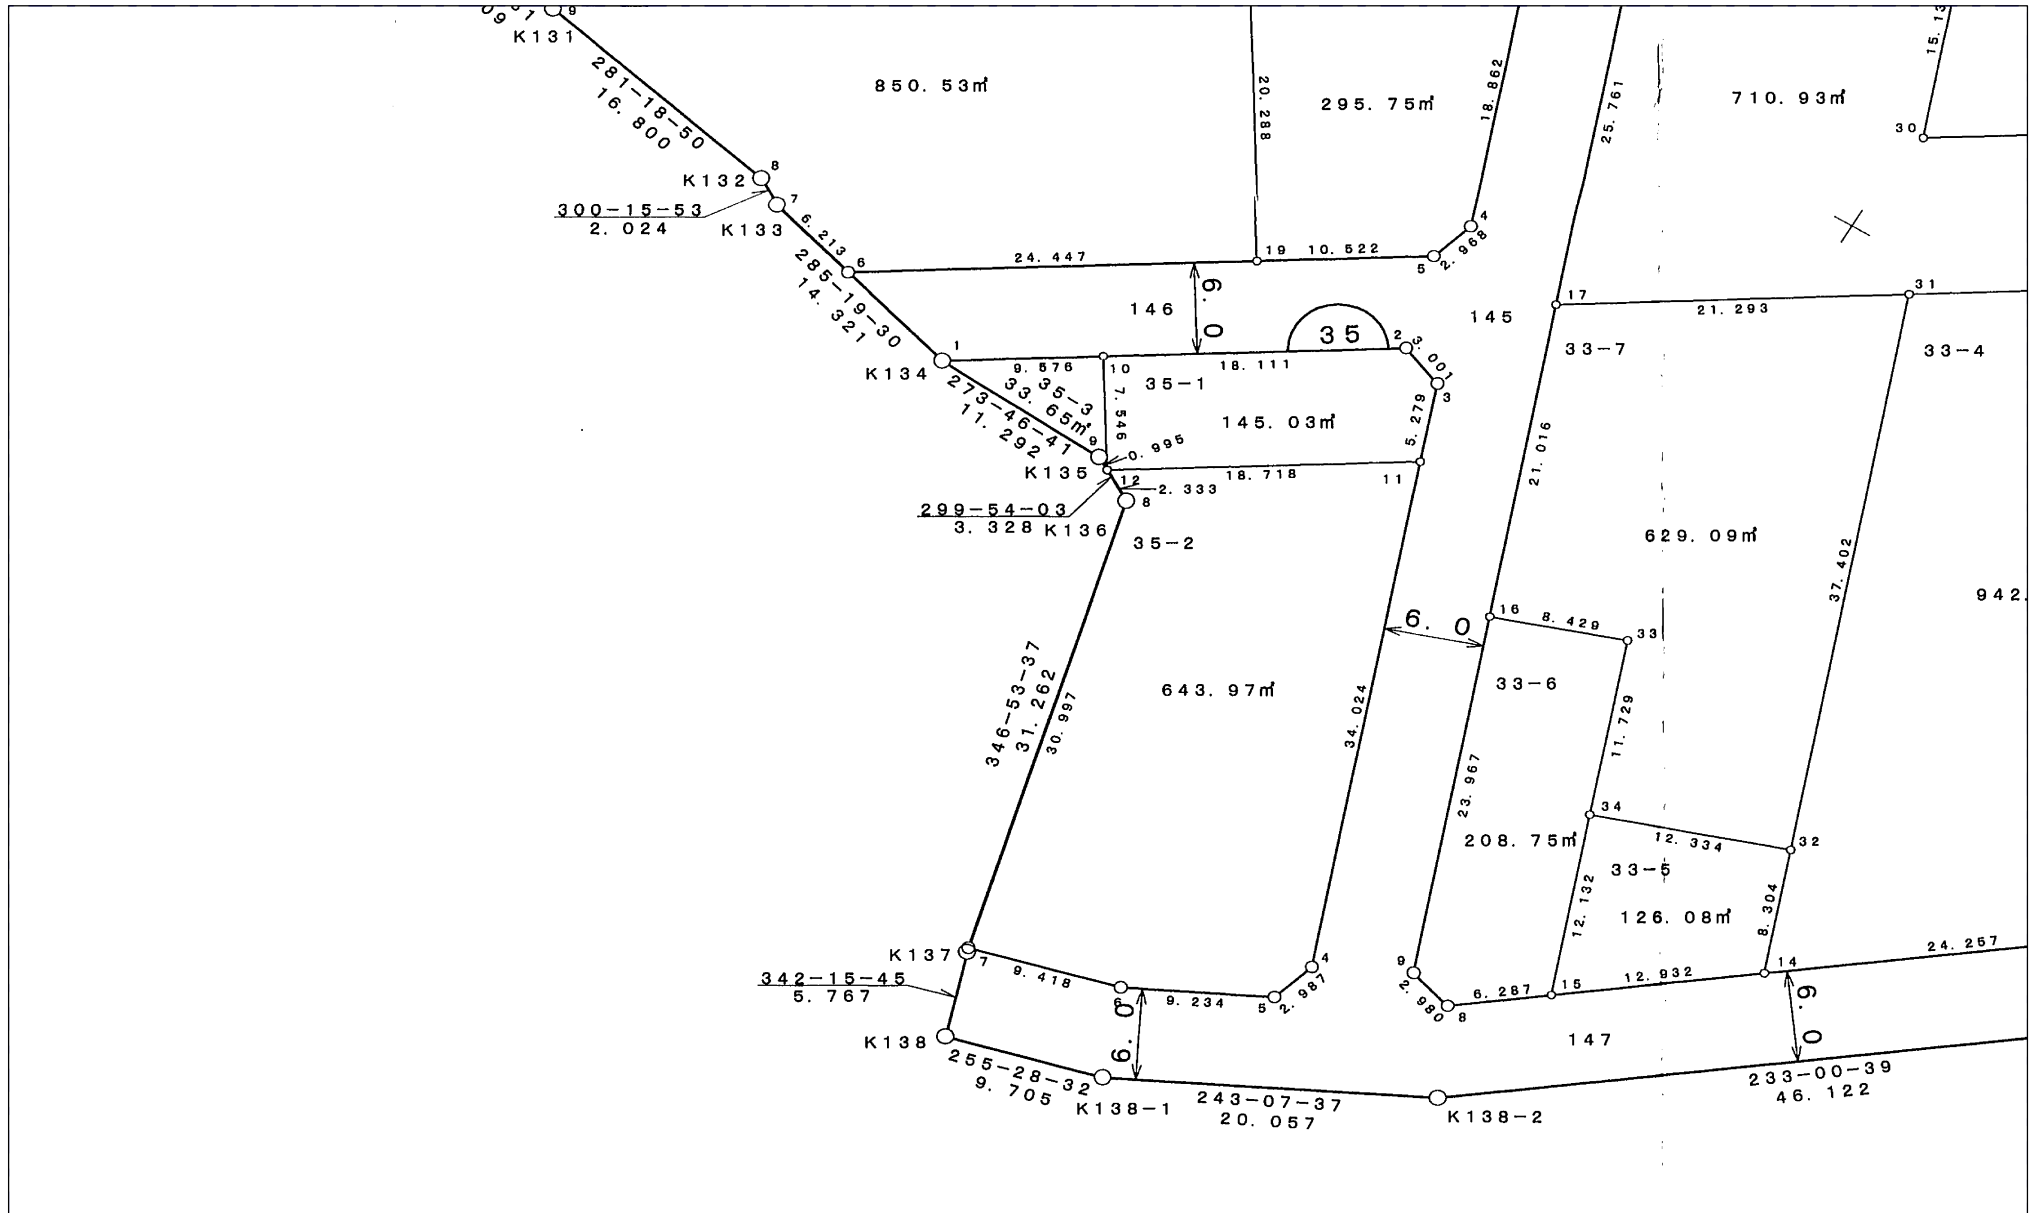

# 深作西部土地区画整理事業

換地処分 平成21年1月9日

## 【参考図】

※記載内容は換地処分当時の状況を示したものであり、現在の境界の位置を証明するものではありません。