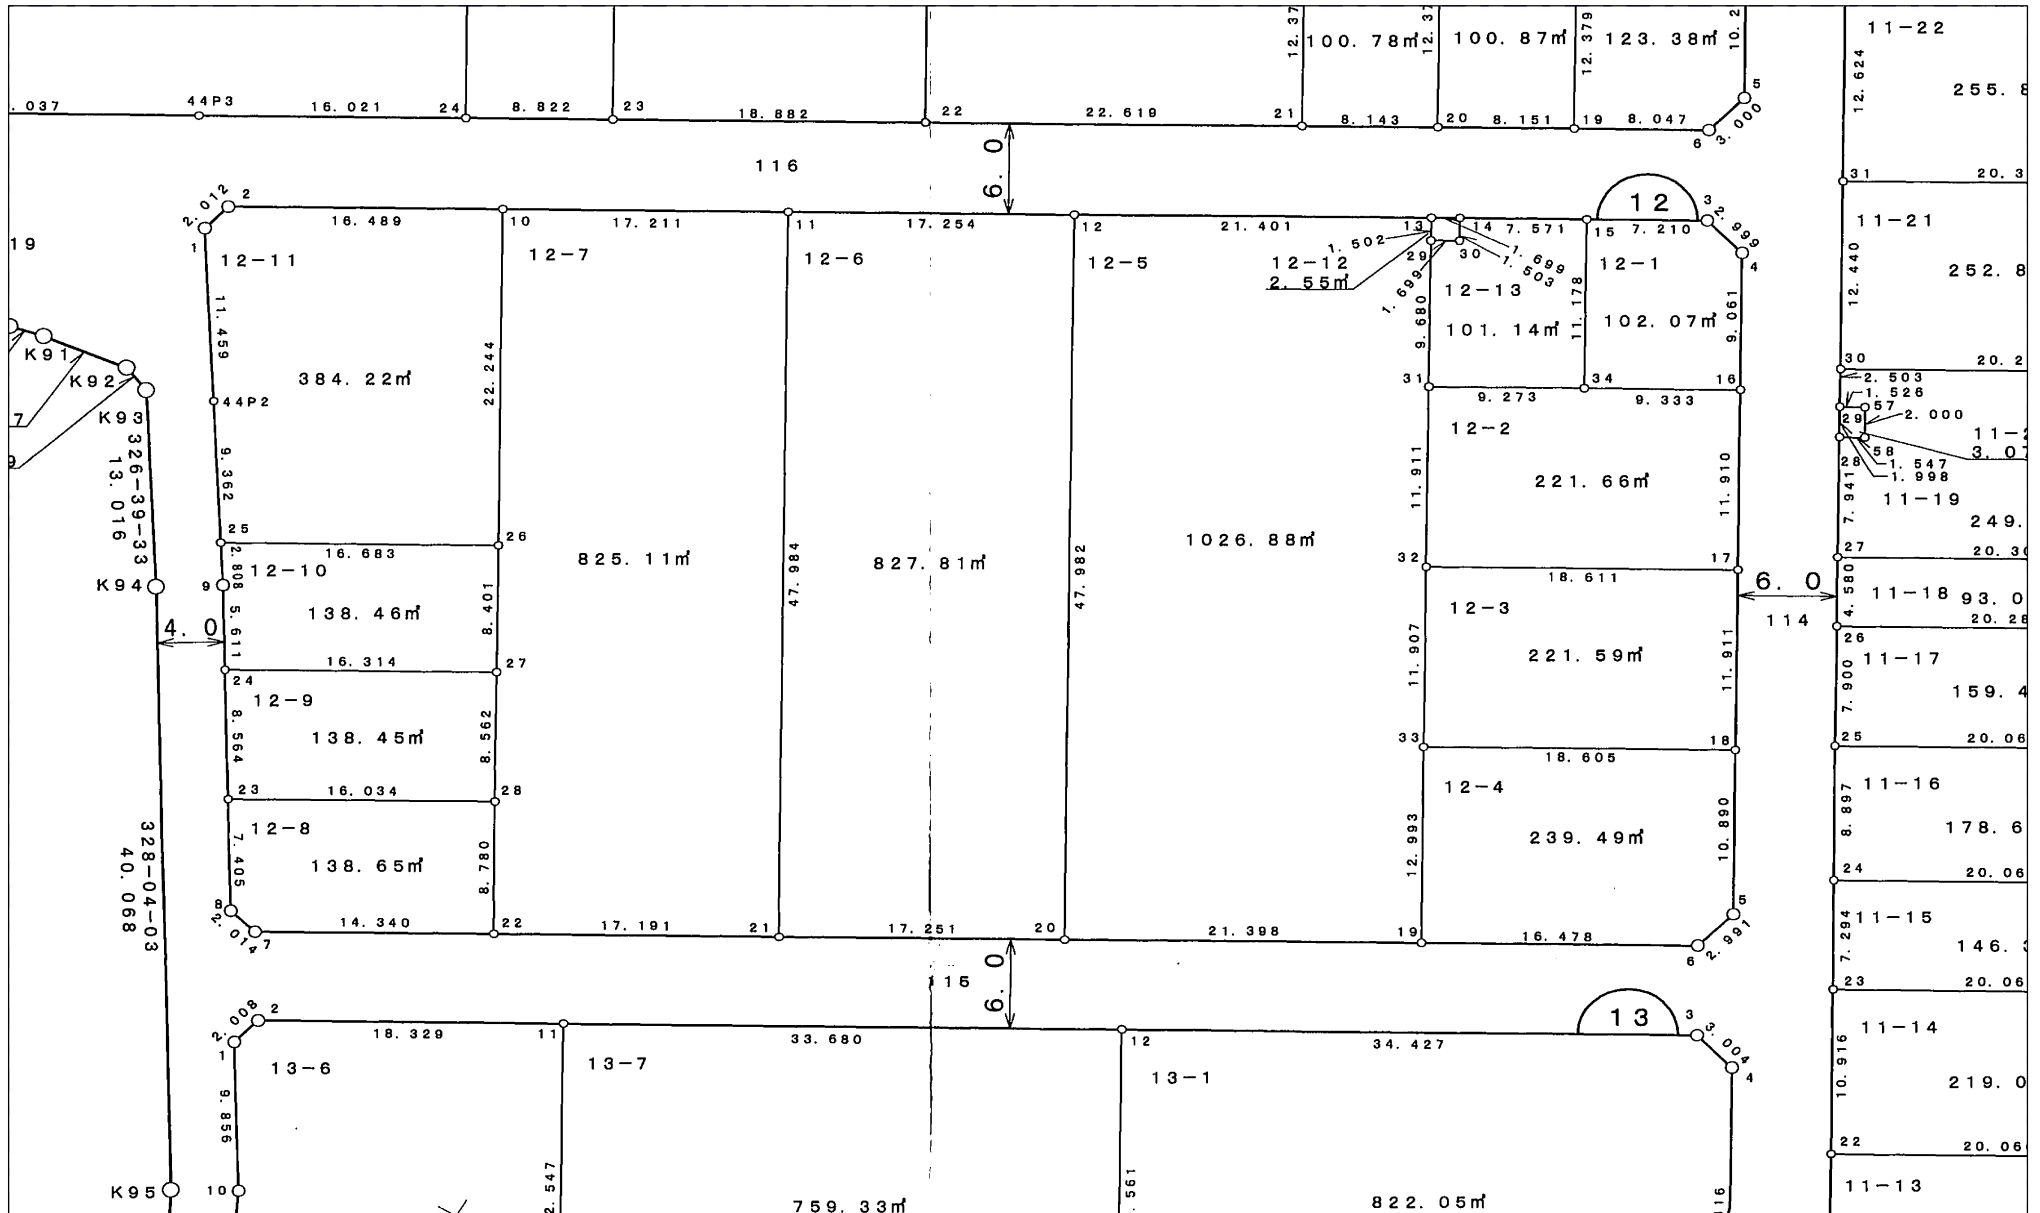

深作西部土地区画整理事業

換地処分 平成21年1月9日

【参考図】

※記載内容は換地処分当時の状況を示したものであり、現在の境界の位置を証明するものではありません。