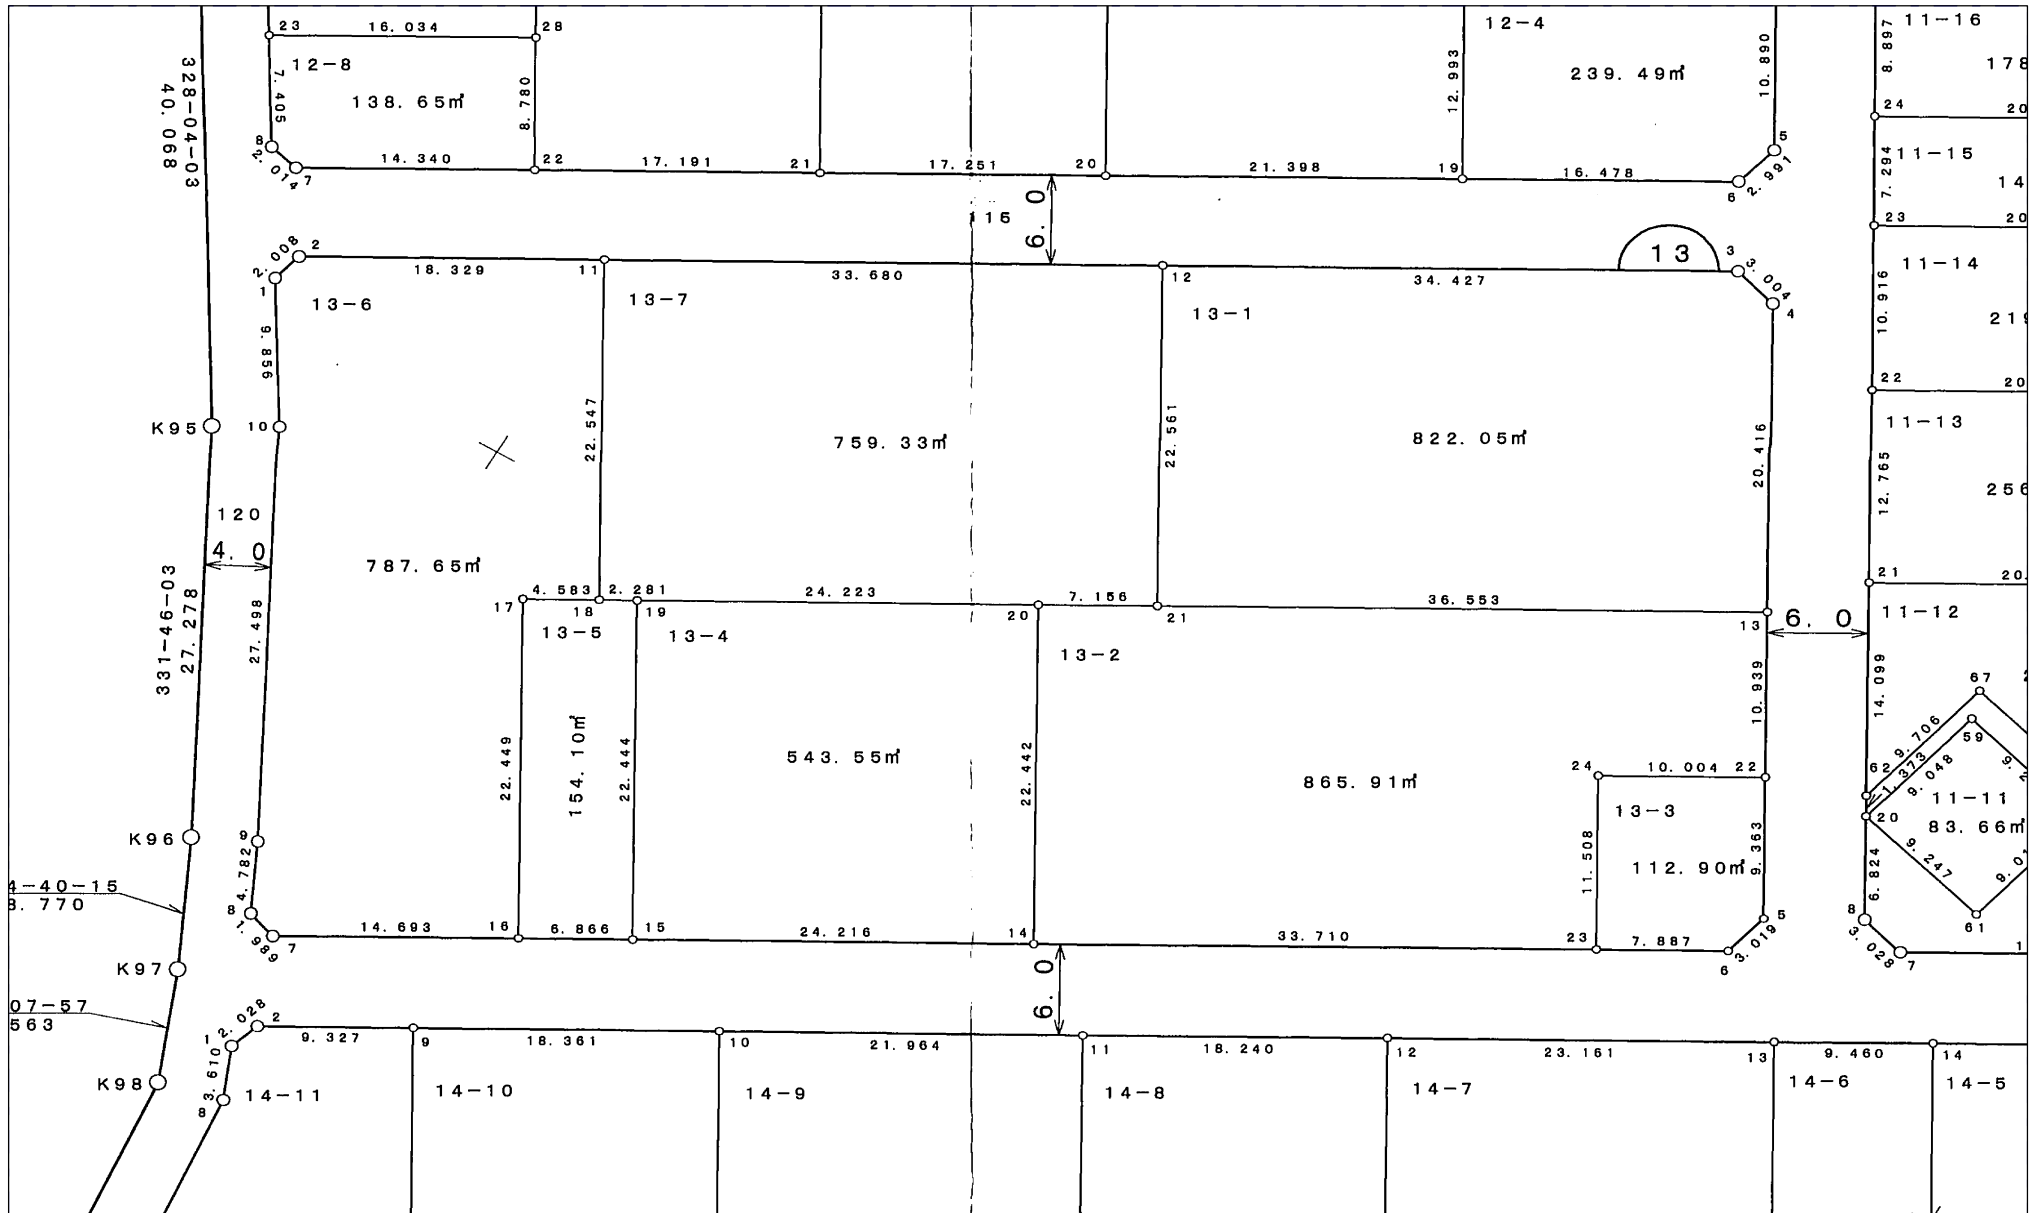

深作西部土地区画整理事業

換地処分 平成21年1月9日

【参考図】

※記載内容は換地処分当時の状況を示したものであり、現在の境界の位置を証明するものではありません。