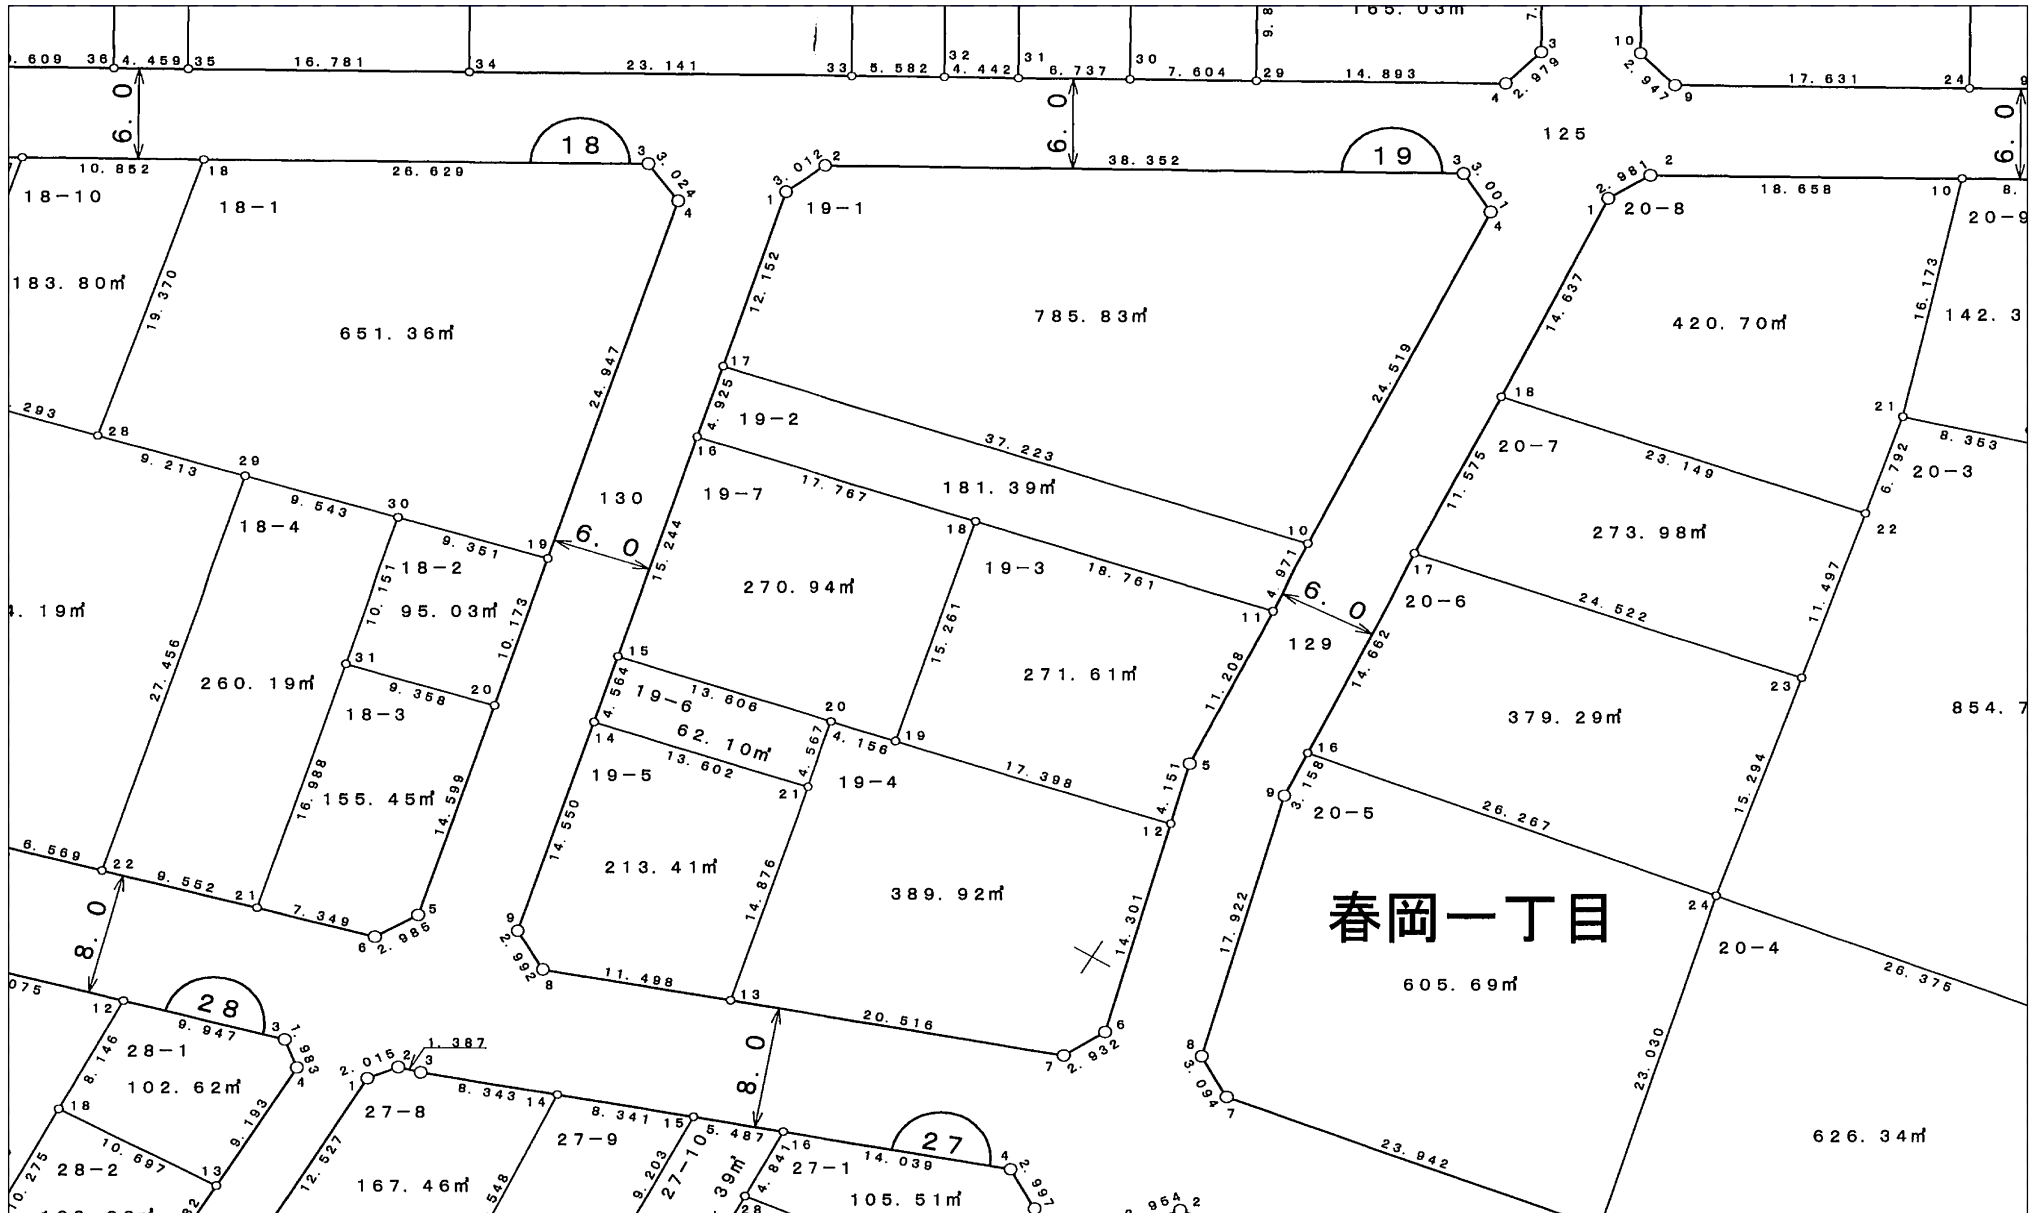

深作西部地区区画整理事業

換地処分 平成21年1月9日

【参考図】

※記載内容は換地処分当時の状況を示したものであり、現在の境界の位置を証明するものではありません。