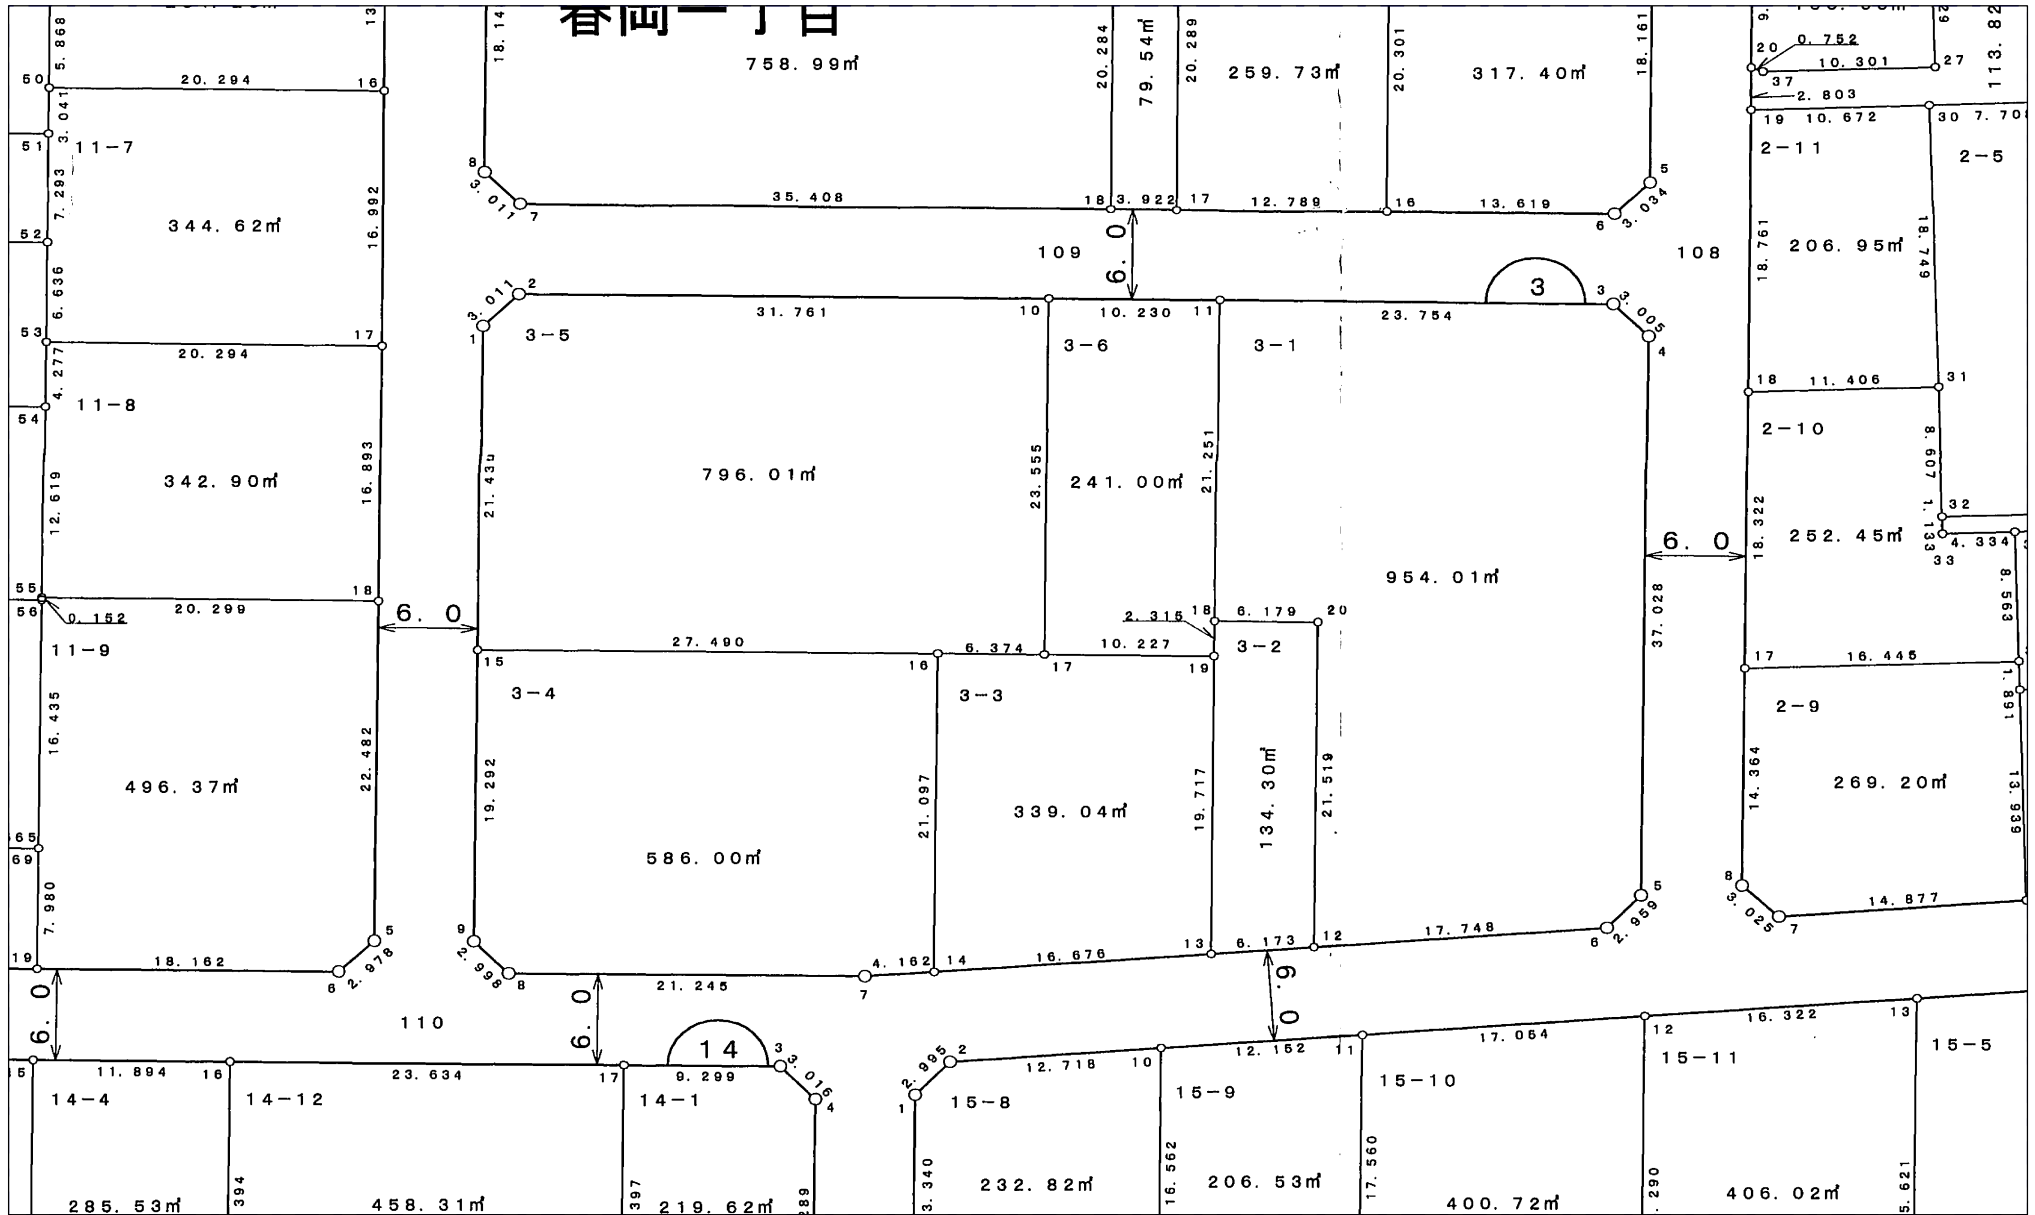

# 深作西部地区区画整理事業

換地処分 平成21年1月9日

## 【参考図】

※記載内容は換地処分当時の状況を示したものであり、現在の境界の位置を証明するものではありません。