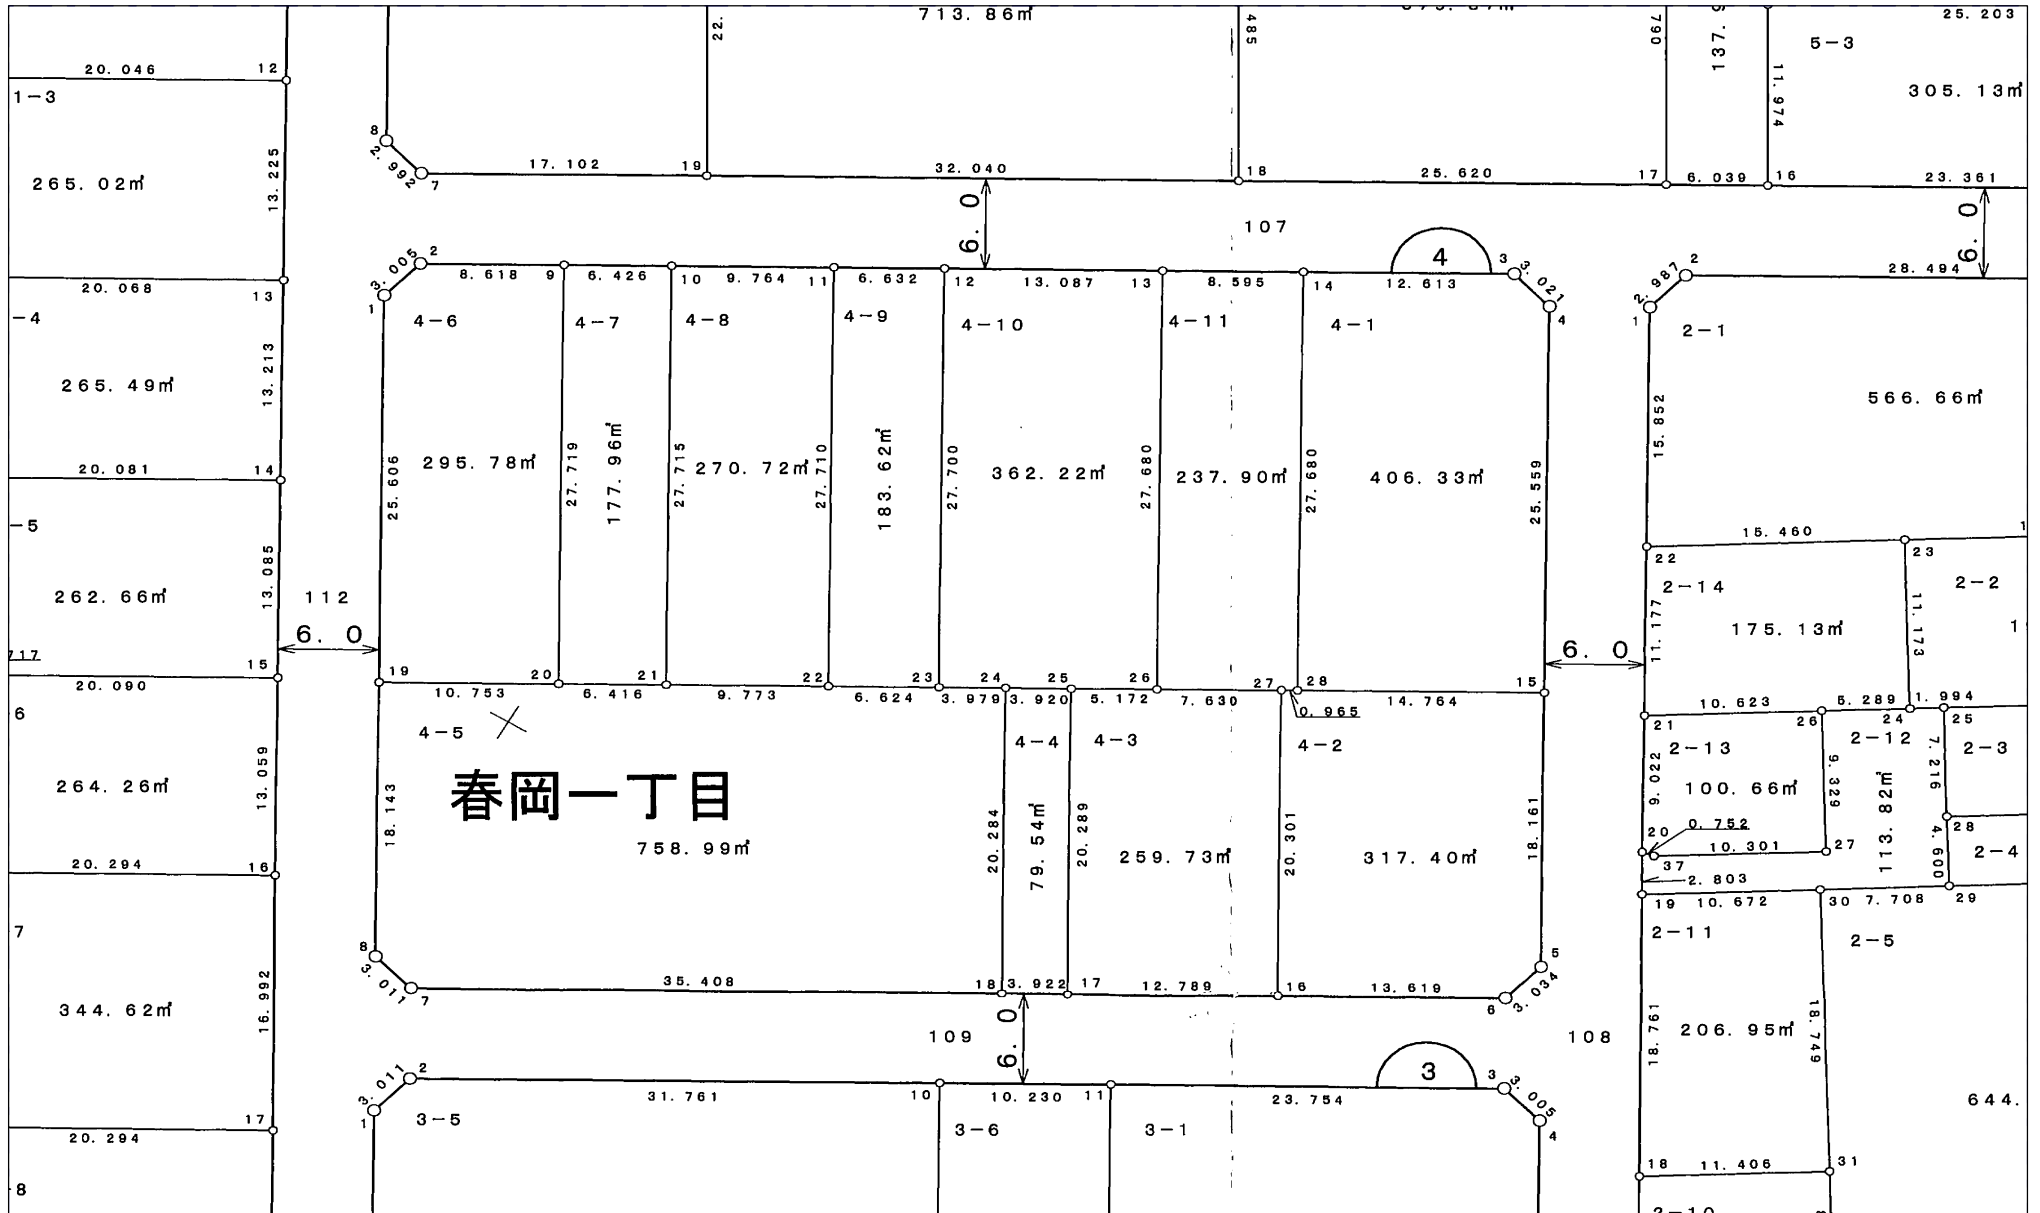

深作西部土地区画整理事業

換地処分 平成21年1月9日

【参考図】

※記載内容は換地処分当時の状況を示したものであり、現在の境界の位置を証明するものではありません。