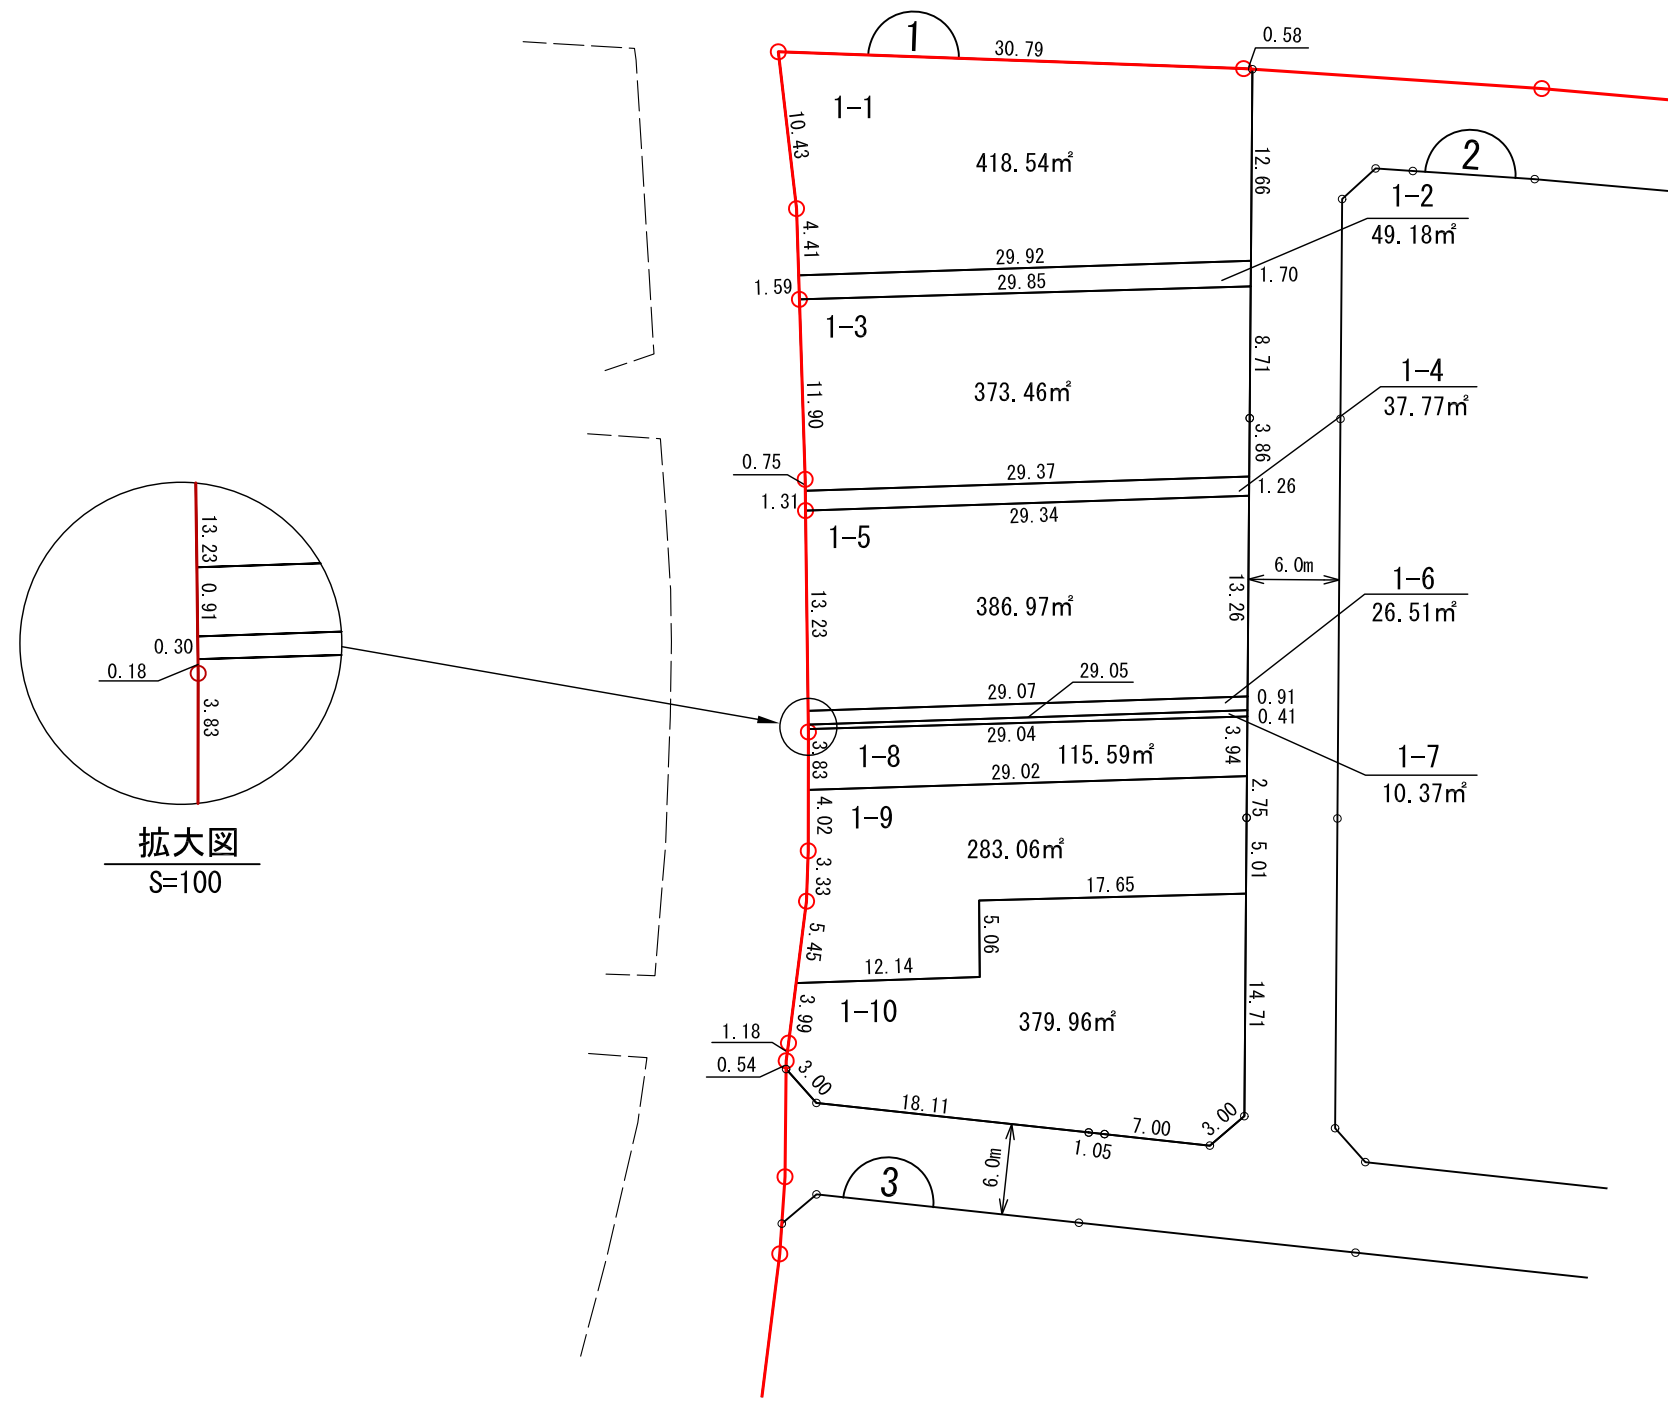

換地 図

縮尺	1/500	街区番号	1
所在	さいたま市見沼区風渡野一丁目		

拡大図
S=100

凡 例	
	施行地区界
	町(丁目)界
	街区番号
	地 番
	辺長(m)及び換地面積(m ²)
	換地の位置

参考図
令和4年2月10日 換地処分公告日
※記載内容は換地処分当時の状況を示したものであり、現在の換地の位置を証明するものではありません。

注) 土地の地番については、今後の換地の分割、合併等により変更になることがあります。