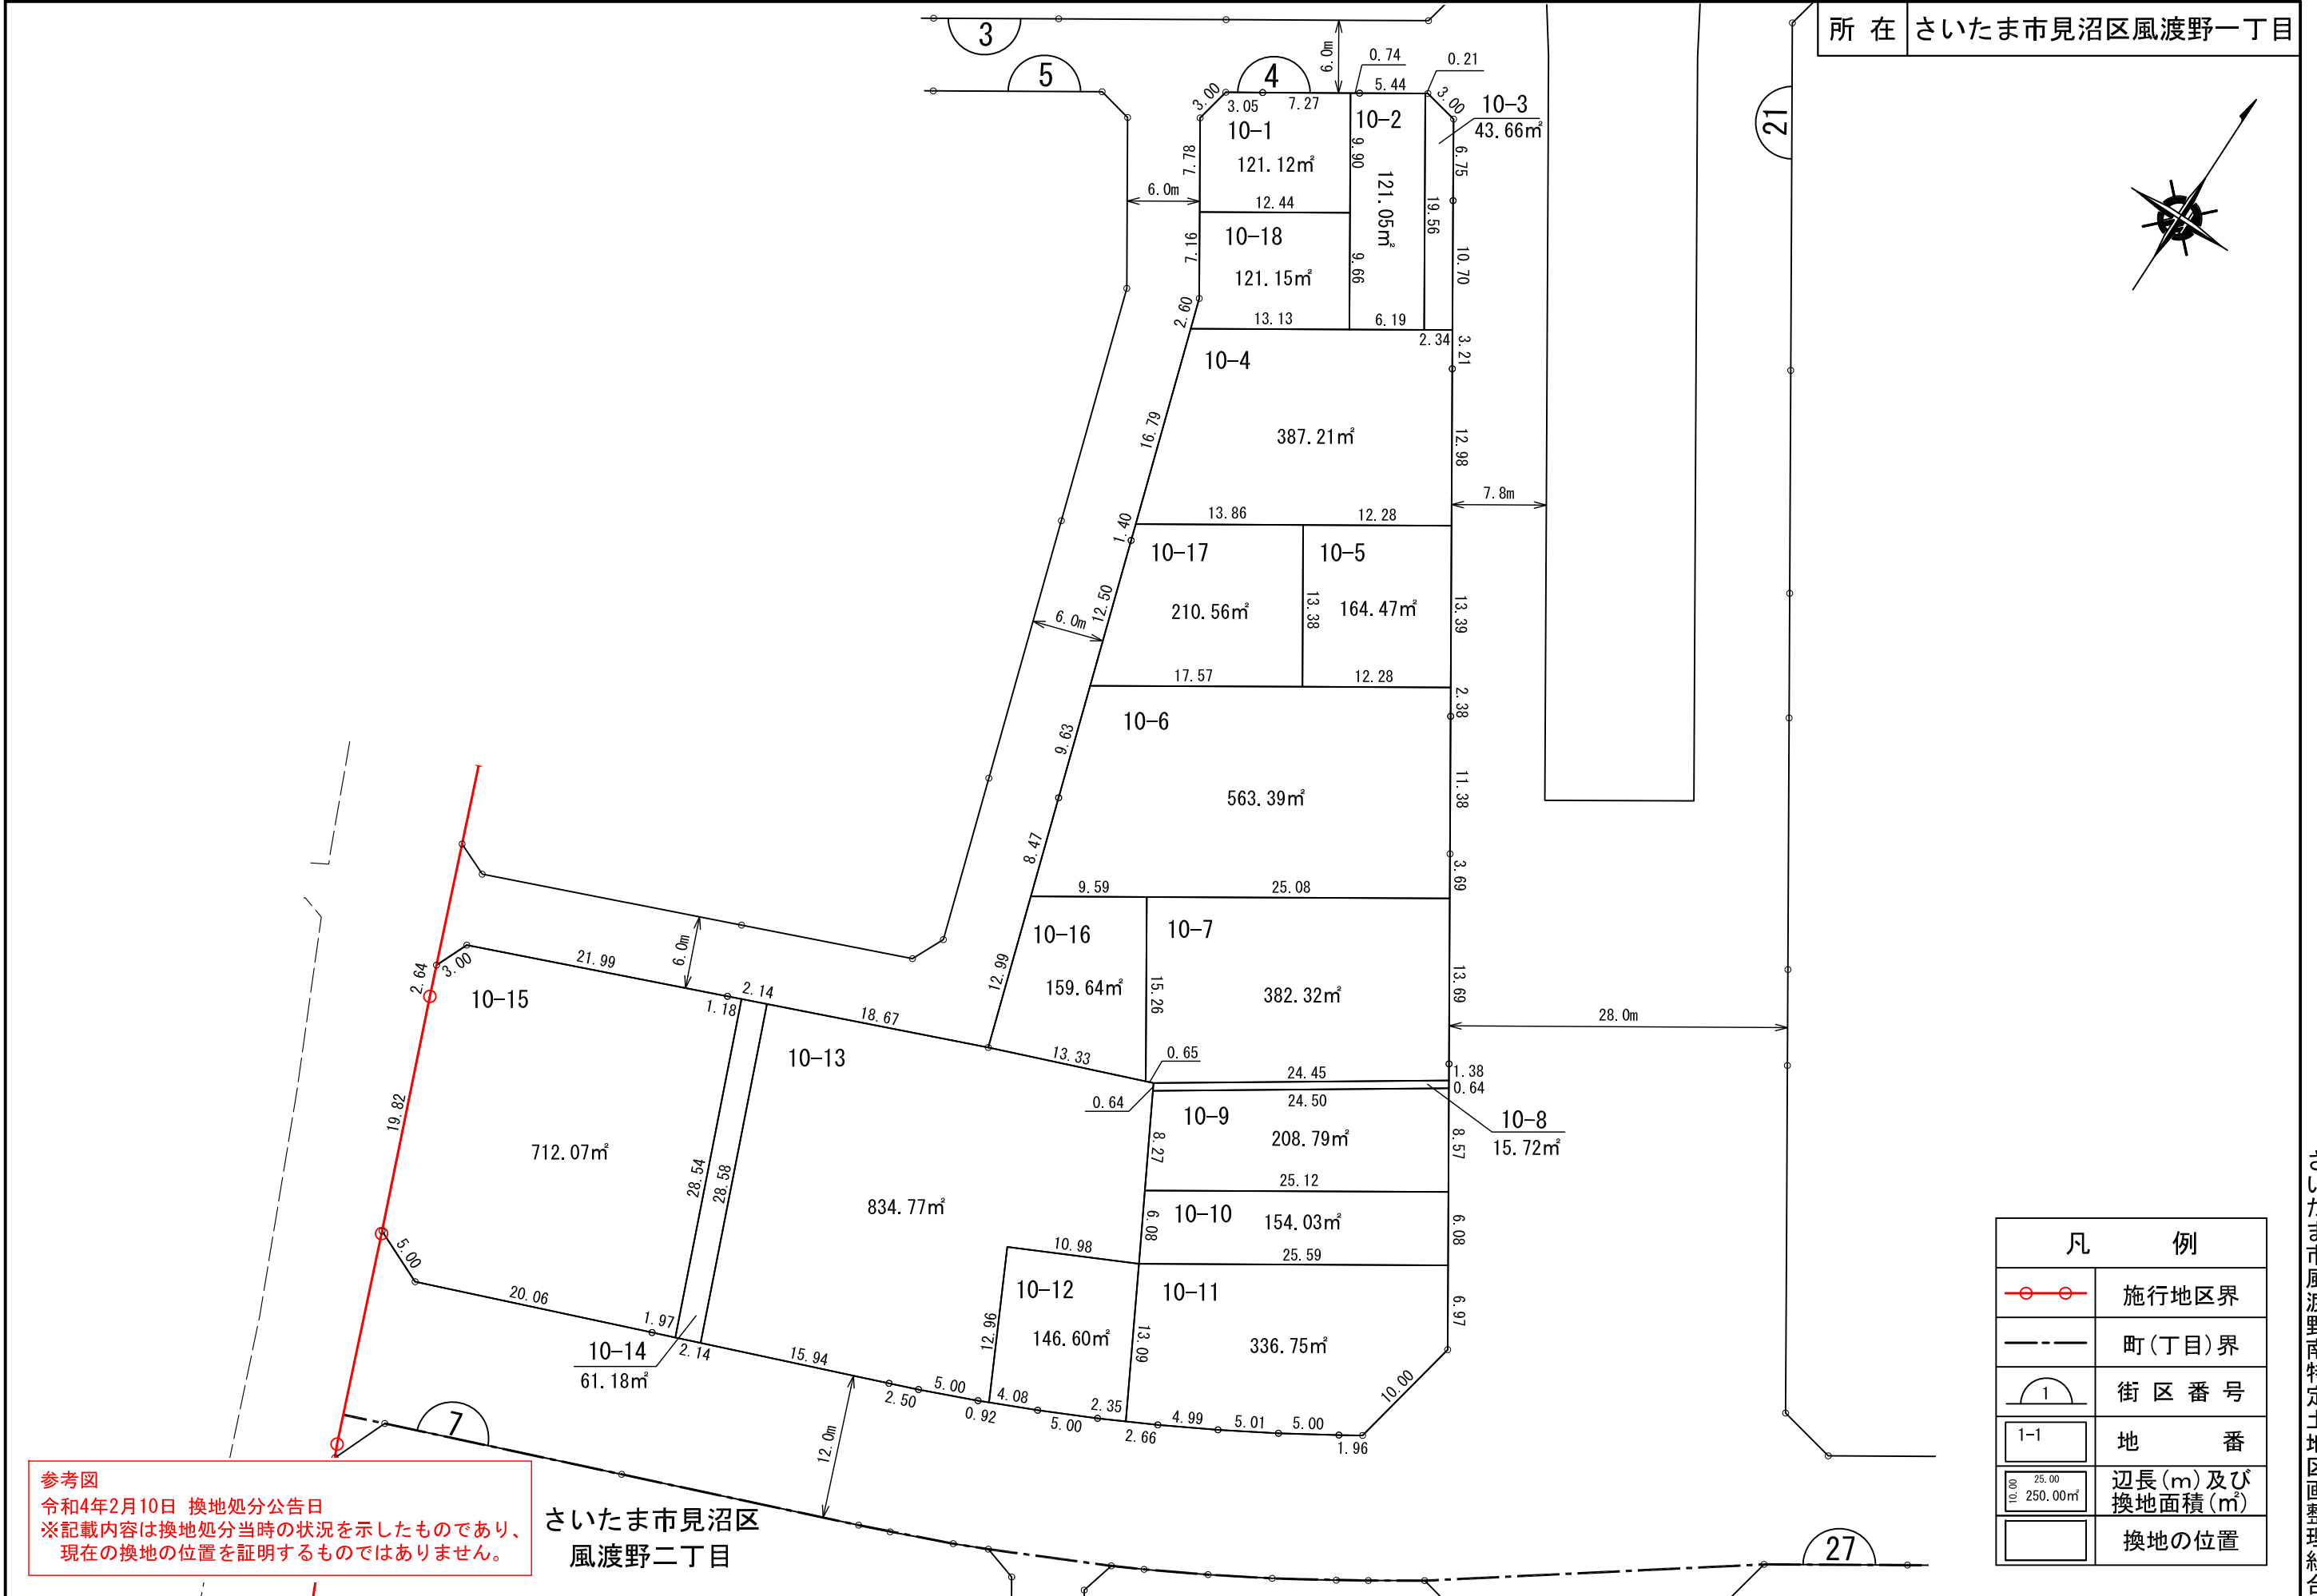

換地 図

縮尺	1/500	街区番号	4
所在	さいたま市見沼区風渡野一丁目		

参考図
 令和4年2月10日 換地処分公告日
 ※記載内容は換地処分当時の状況を示したものであり、現在の換地の位置を証明するものではありません。

さいたま市見沼区
 風渡野二丁目

凡 例	
	施行地区界
	町(丁目)界
	街区番号
	地 番
	辺長(m)及び換地面積(m²)
	換地の位置

注) 土地の地番については、今後の換地の分割、合併等により変更になることがあります。