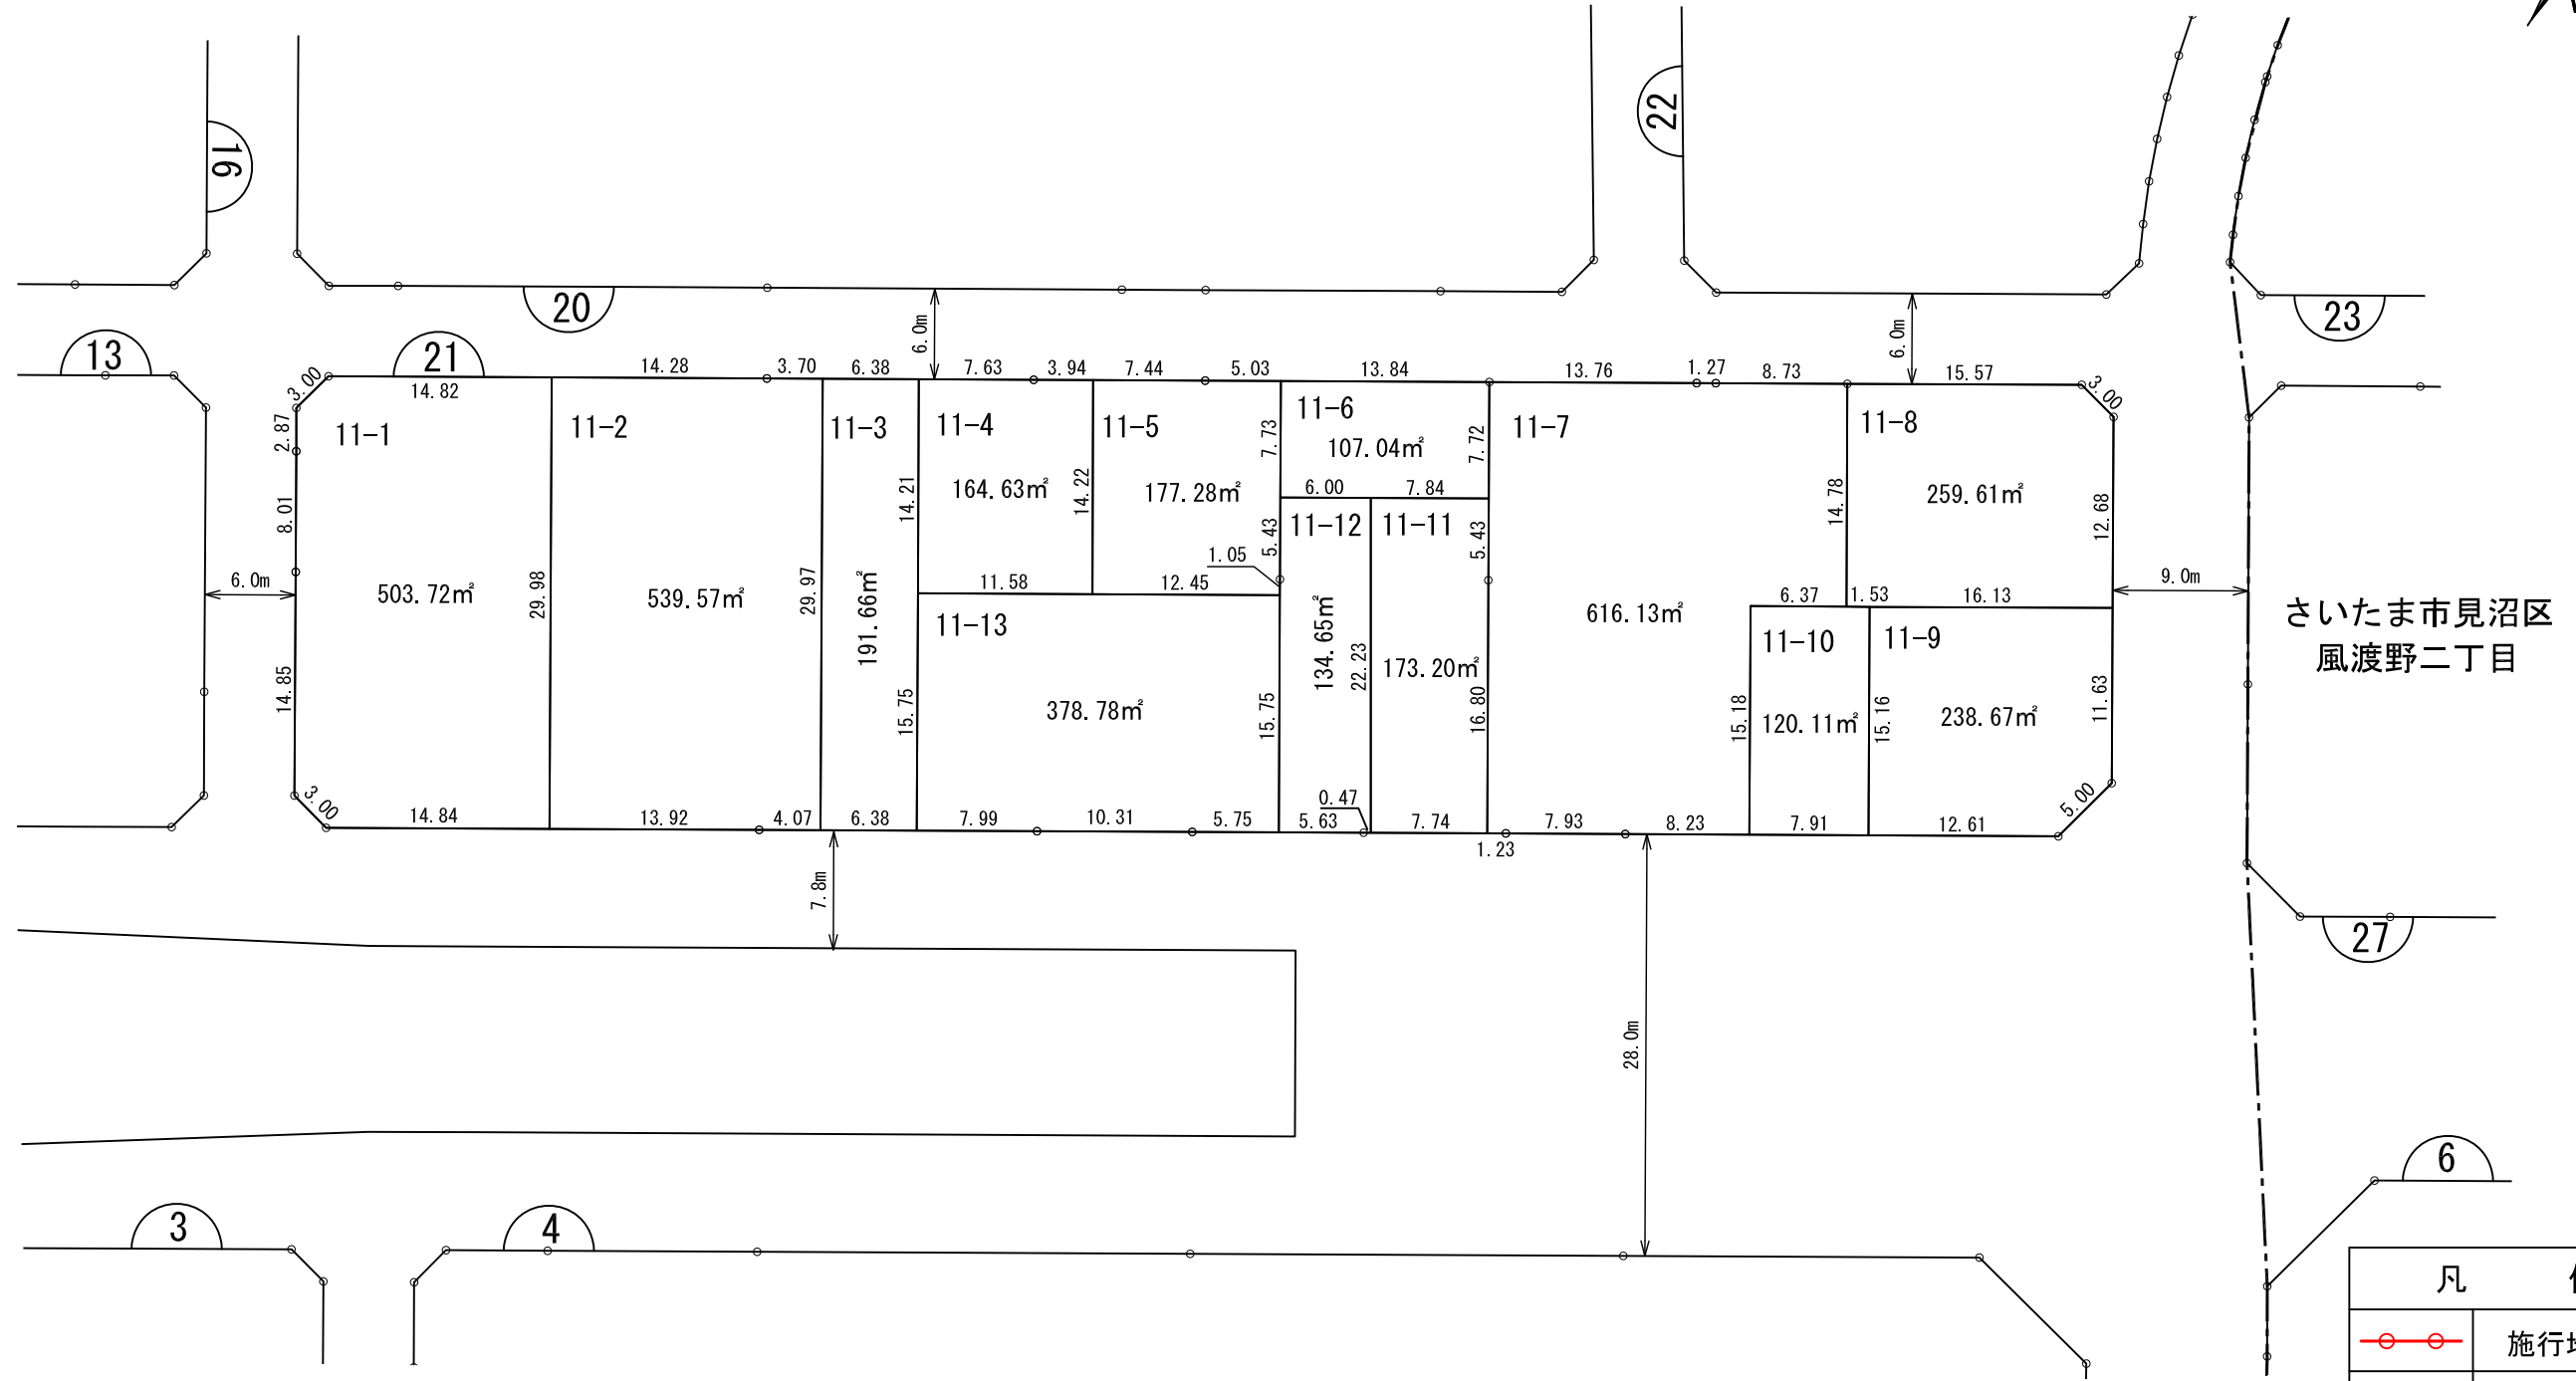

# 換地 図

縮尺	1/500	街区番号	21
----	-------	------	----

所在 さいたま市見沼区風渡野一丁目

さいたま市見沼区  
風渡野二丁目

凡 例	
	施行地区界
	町(丁目)界
	街区番号
	地 番
	辺長(m)及び換地面積(m²)
	換地の位置

参考図  
 令和4年2月10日 換地処分公告日  
 ※記載内容は換地処分当時の状況を示したものであり、現在の換地の位置を証明するものではありません。