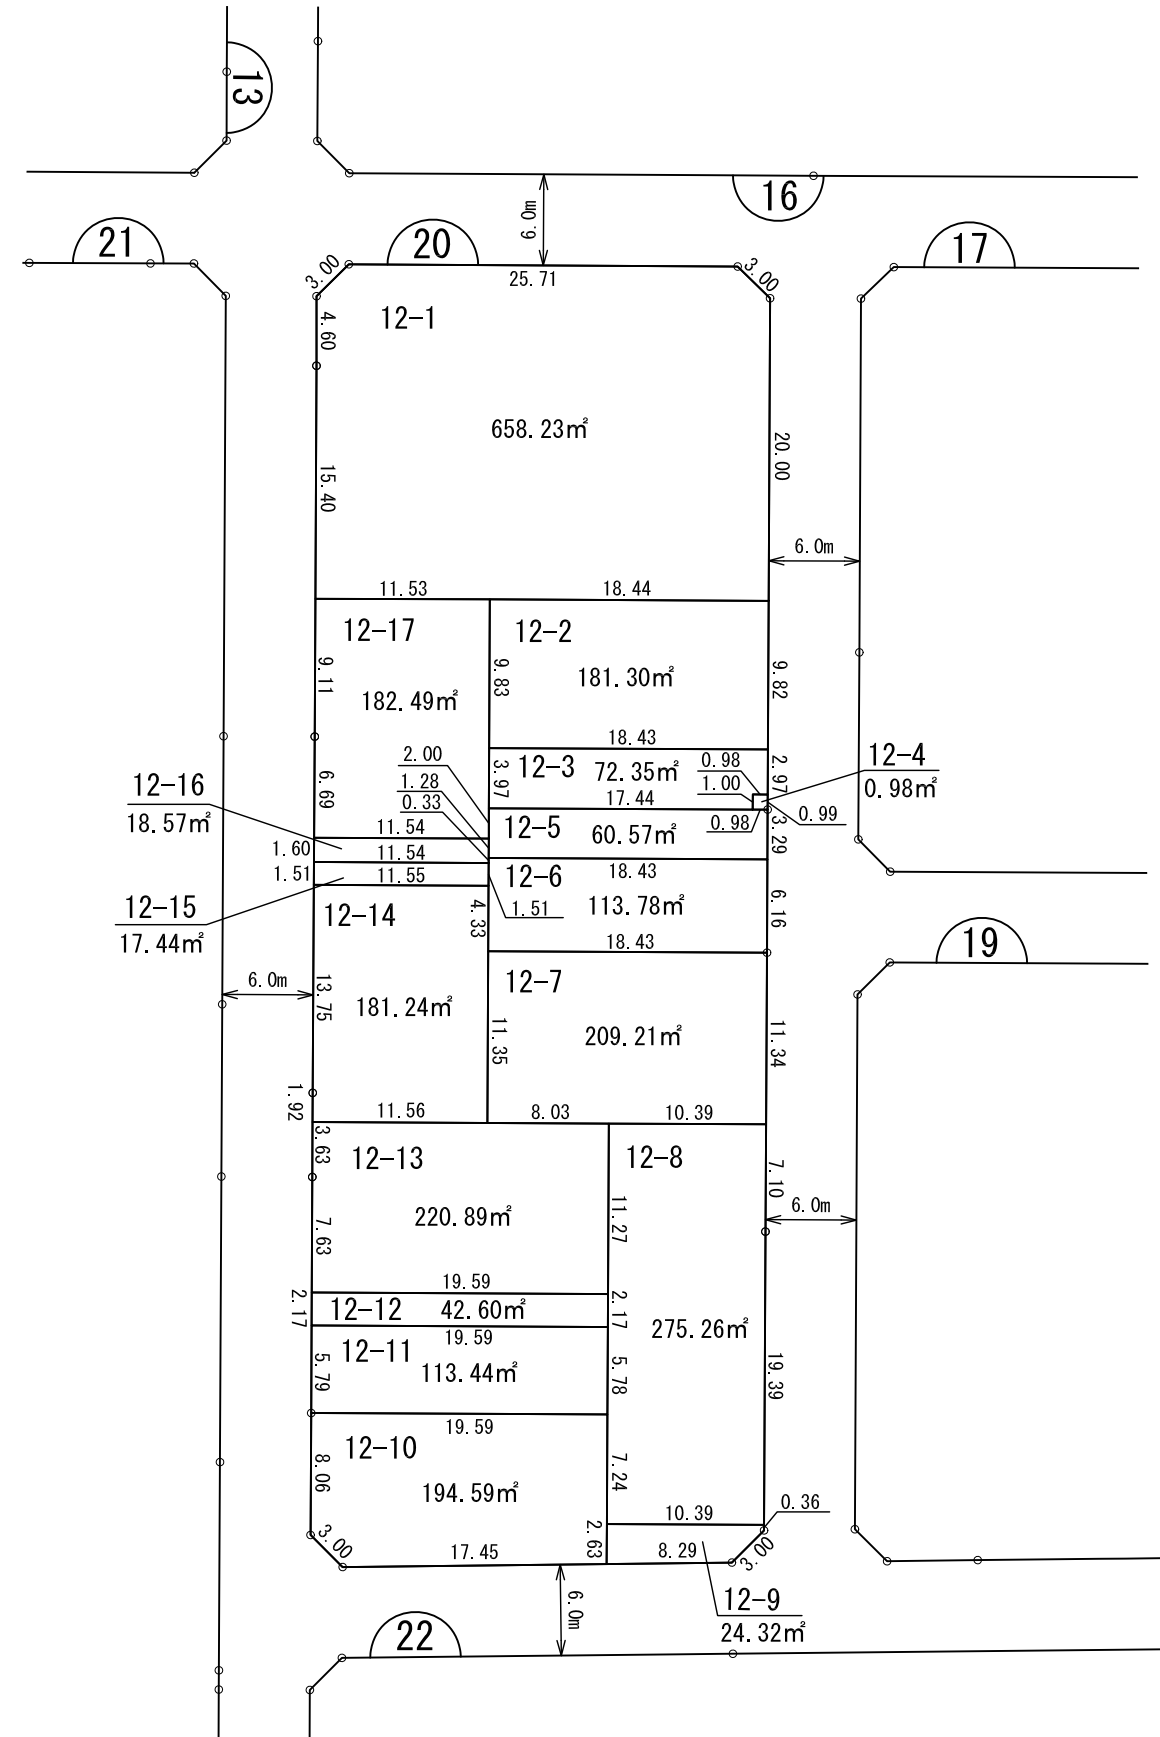

換地 図

縮尺	1/500	街区番号	20
所在	さいたま市見沼区風渡野一丁目		

凡 例	
	施行地区界
	町(丁目)界
	街区番号
	地 番
	辺長(m)及び換地面積(m²)
	換地の位置

参考図
 令和4年2月10日 換地処分公告日
 ※記載内容は換地処分当時の状況を示したものであり、現在の換地の位置を証明するものではありません。

注) 土地の地番については、今後の換地の分割、合併等により変更になることがあります。