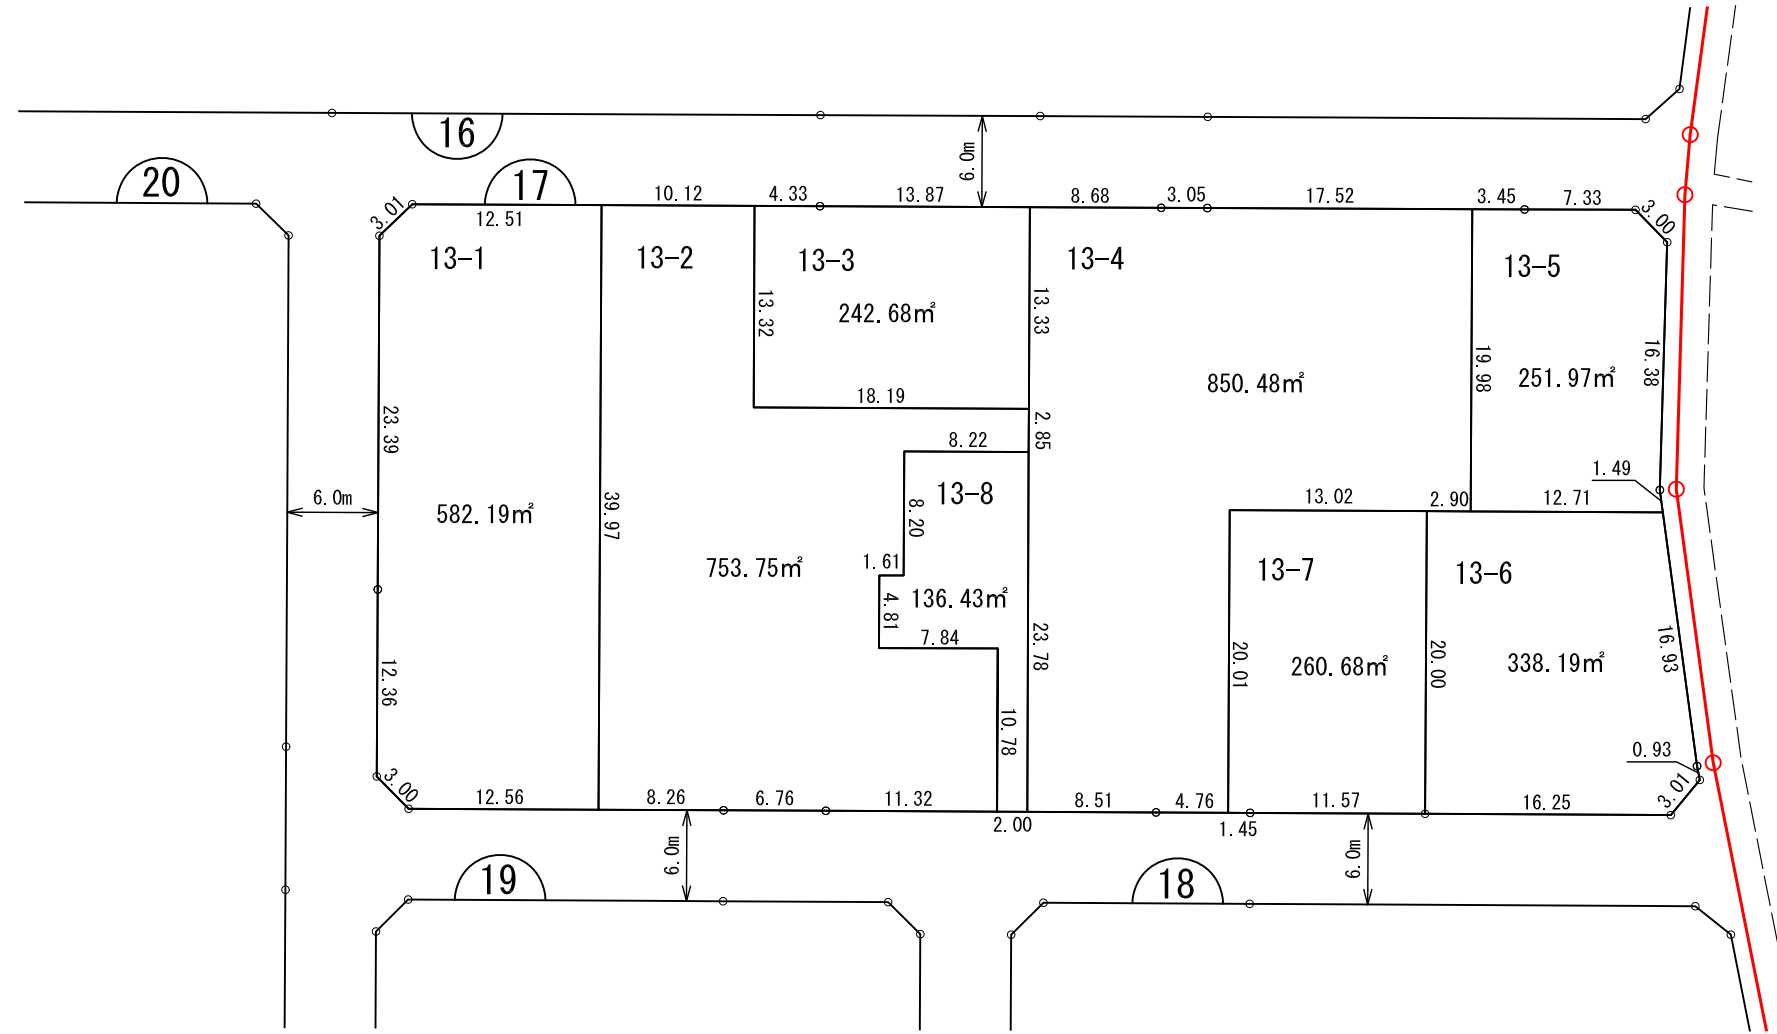

# 換地 図

縮尺	1/500	街区番号	17
所在	さいたま市見沼区風渡野一丁目		

凡 例	
	施行地区界
	町(丁目)界
	街区番号
	地 番
	辺長(m)及び換地面積(m²)
	換地の位置

参考図  
 令和4年2月10日 換地処分公告日  
 ※記載内容は換地処分当時の状況を示したものであり、現在の換地の位置を証明するものではありません。

注) 土地の地番については、今後の換地の分割、合併等により変更になることがあります。