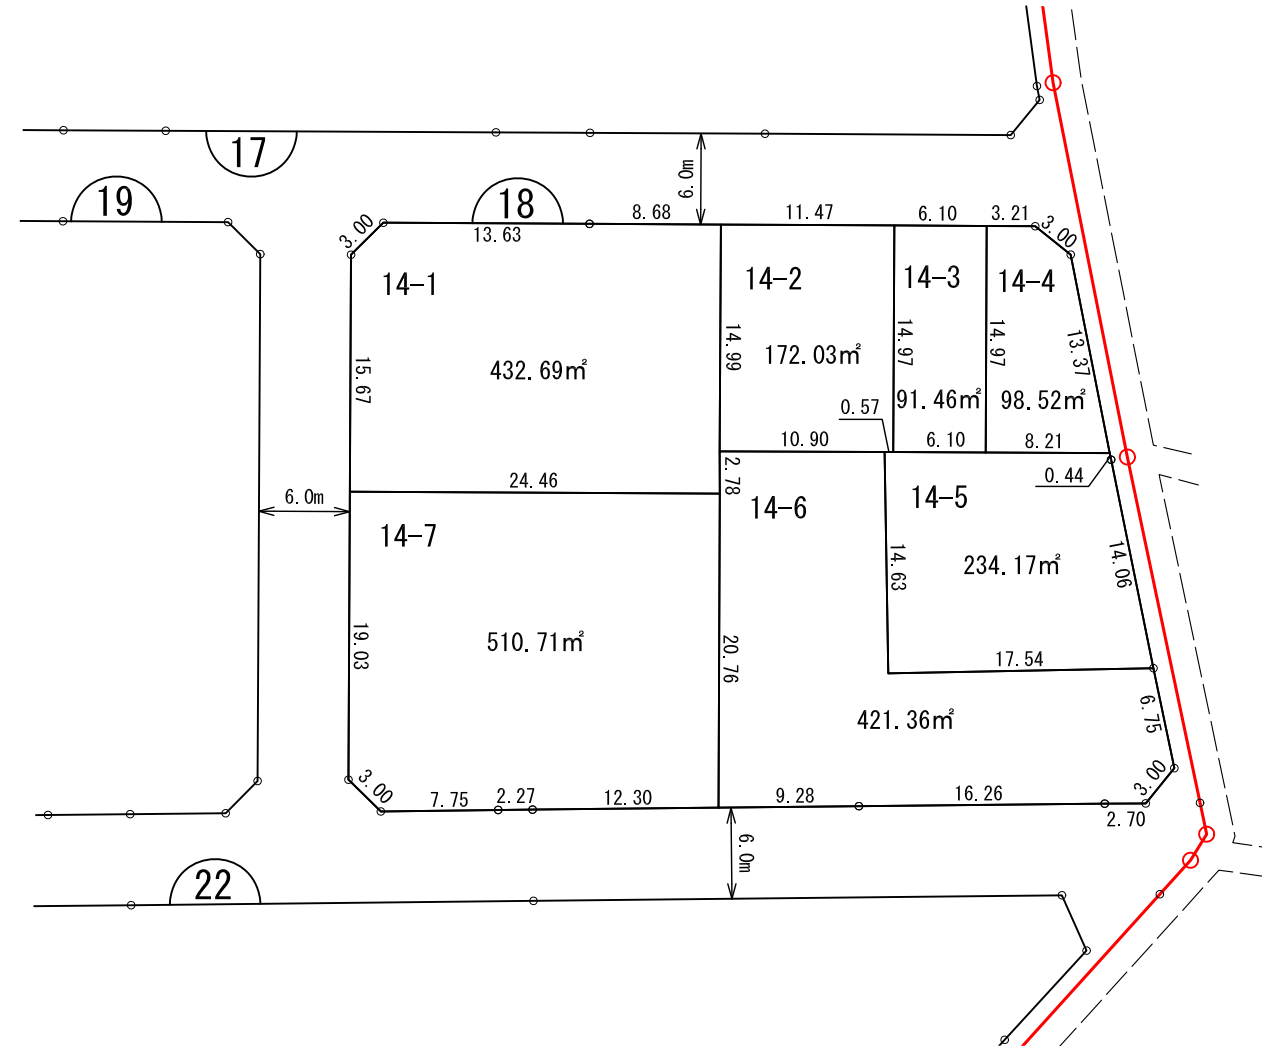

換地 図

縮尺	1/500	街区番号	18
所在	さいたま市見沼区風渡野一丁目		

参考図
 令和4年2月10日 換地処分公告日
 ※記載内容は換地処分当時の状況を示したものであり、
 現在の換地の位置を証明するものではありません。

凡 例	
	施行地区界
	町(丁目)界
	街区番号
	地 番
	辺長(m)及び換地面積(m²)
	換地の位置

注) 土地の地番については、今後の換地の分割、合併等により変更になることがあります。