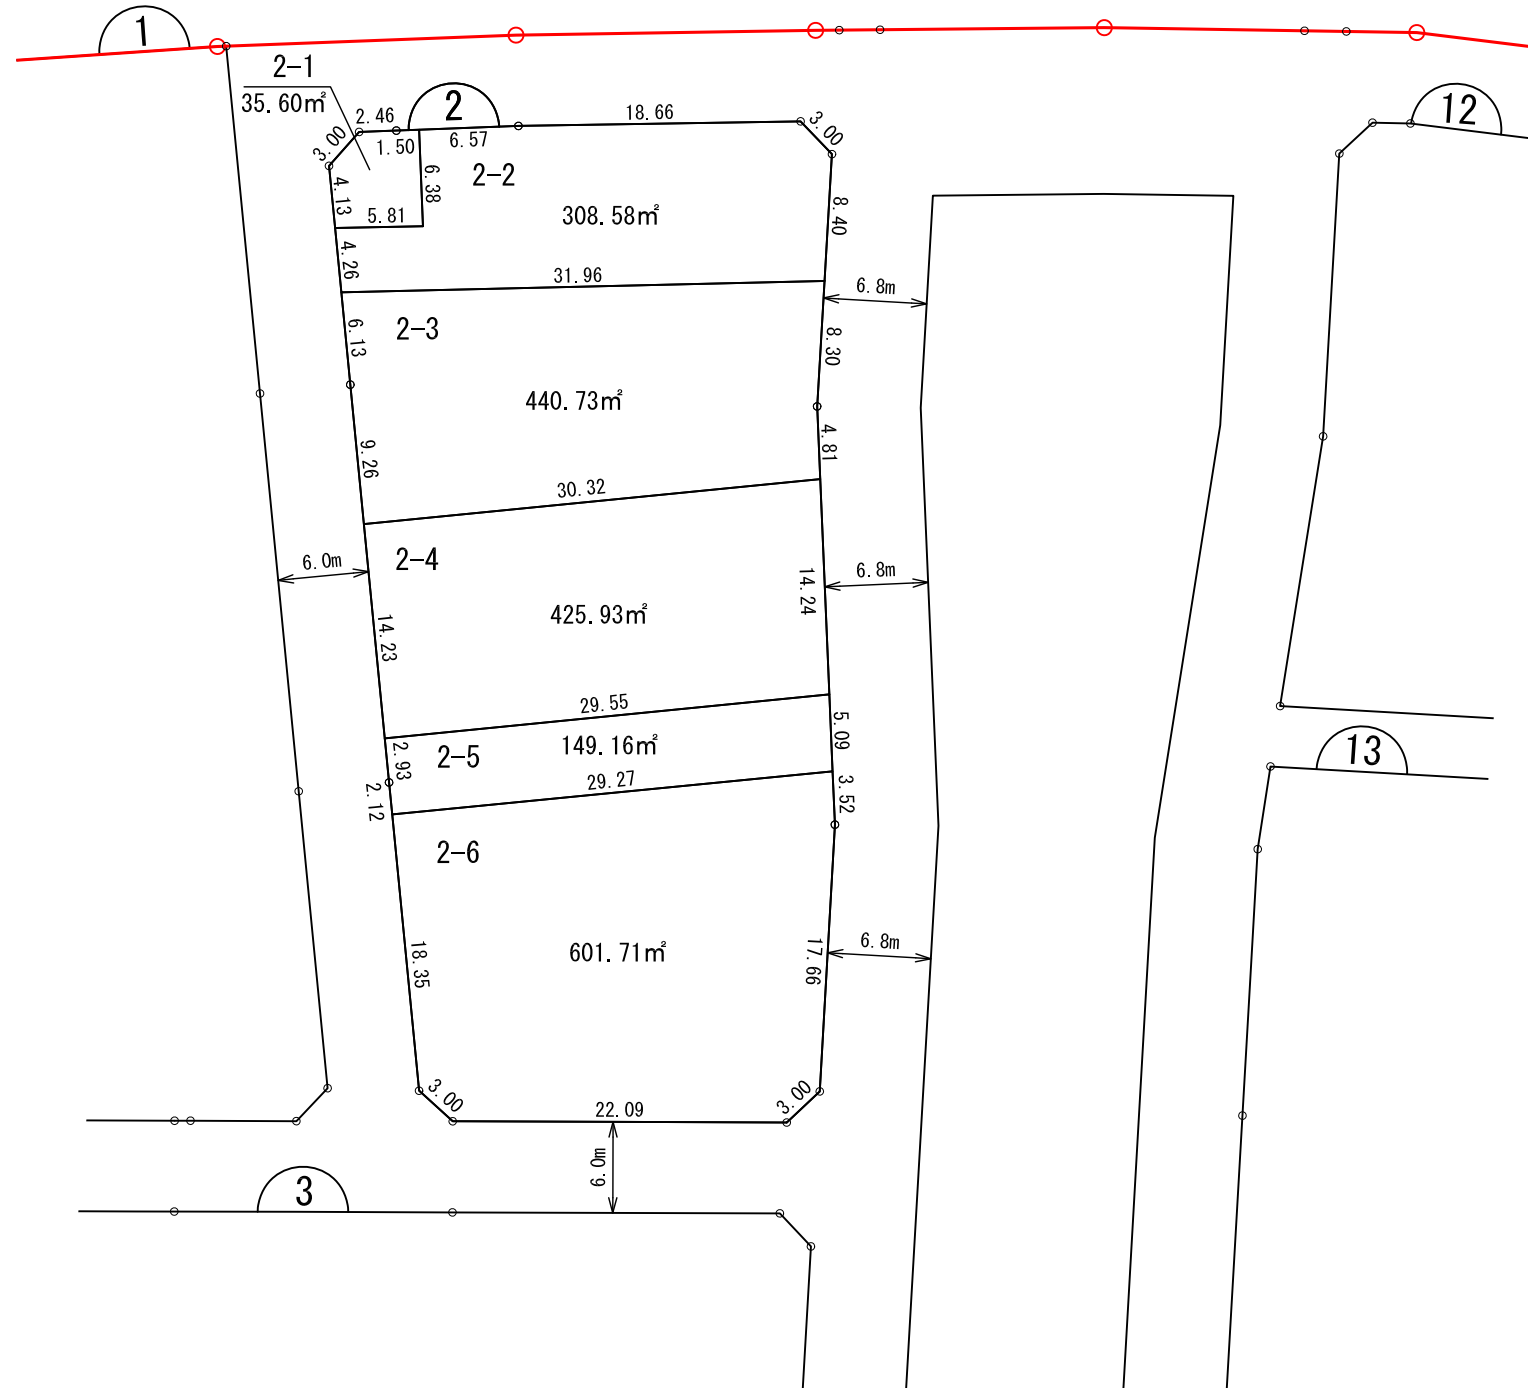

換地 図

縮尺	1/500	街区番号	2
所在	さいたま市見沼区風渡野一丁目		

凡 例	
	実施地区界
	町(丁目)界
	街区番号
	地 番
	辺長(m)及び換地面積(m²)
	換地の位置

参考図
 令和4年2月10日 換地処分公告日
 ※記載内容は換地処分当時の状況を示したものであり、現在の換地の位置を証明するものではありません。

注) 土地の地番については、今後の換地の分割、合併等により変更になることがあります。