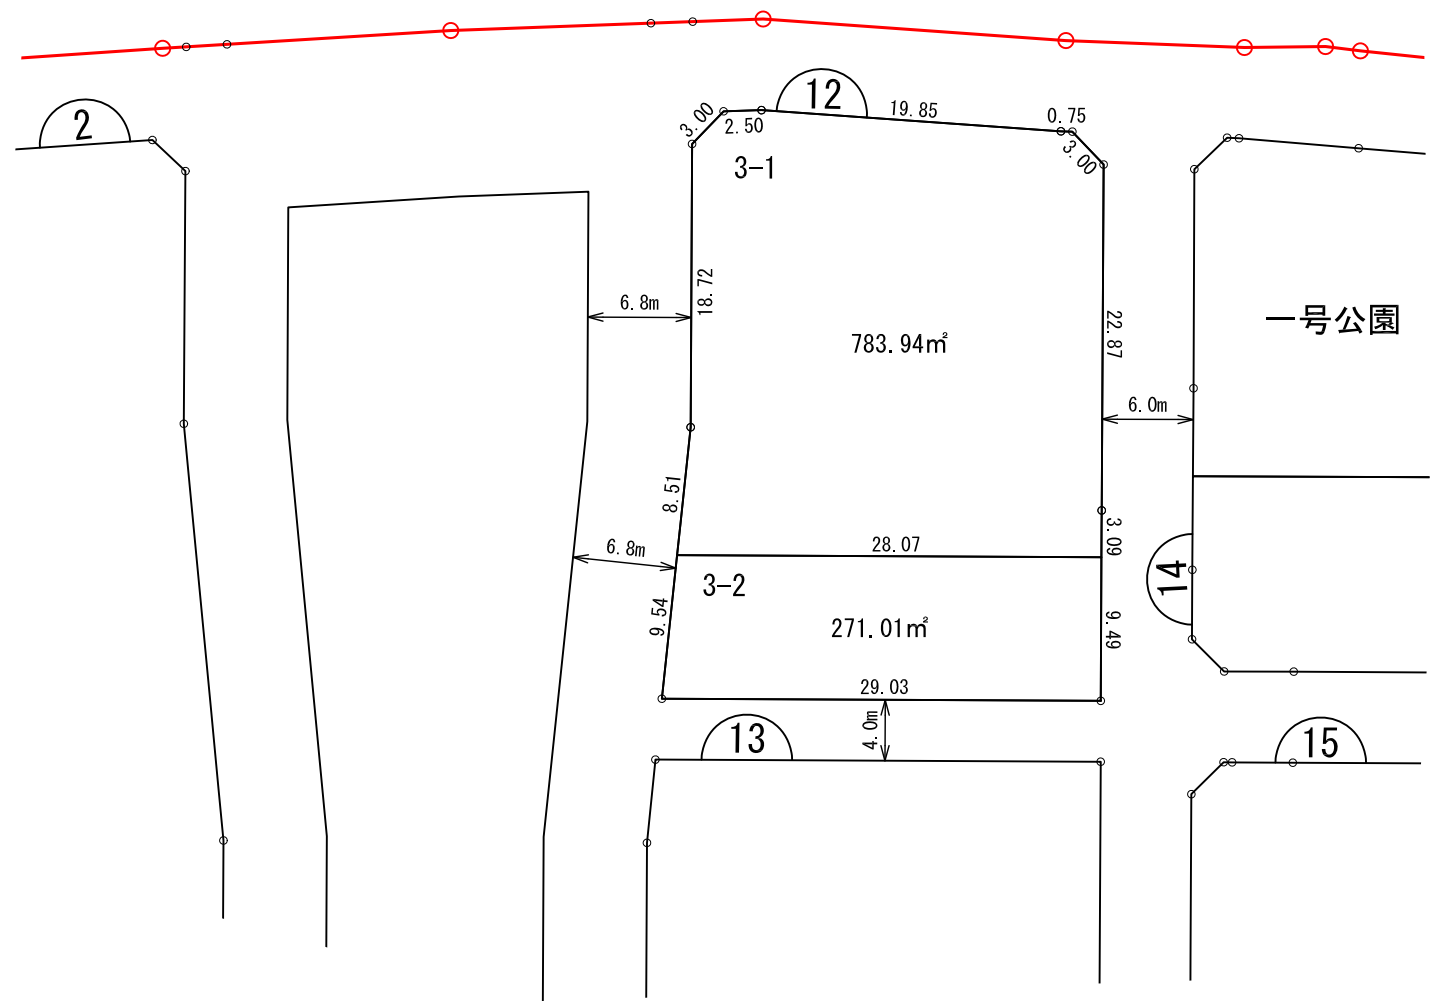

# 換地 図

縮尺	1/500	街区番号	12
所在	さいたま市見沼区風渡野一丁目		

一号公園

凡 例	
	施行地区界
	町(丁目)界
	街区番号
	地 番
	辺長(m)及び換地面積(m²)
	換地の位置

参考図  
 令和4年2月10日 換地処分公告日  
 ※記載内容は換地処分当時の状況を示したものであり、現在の換地の位置を証明するものではありません。

注) 土地の地番については、今後の換地の分割、合併等により変更になることがあります。