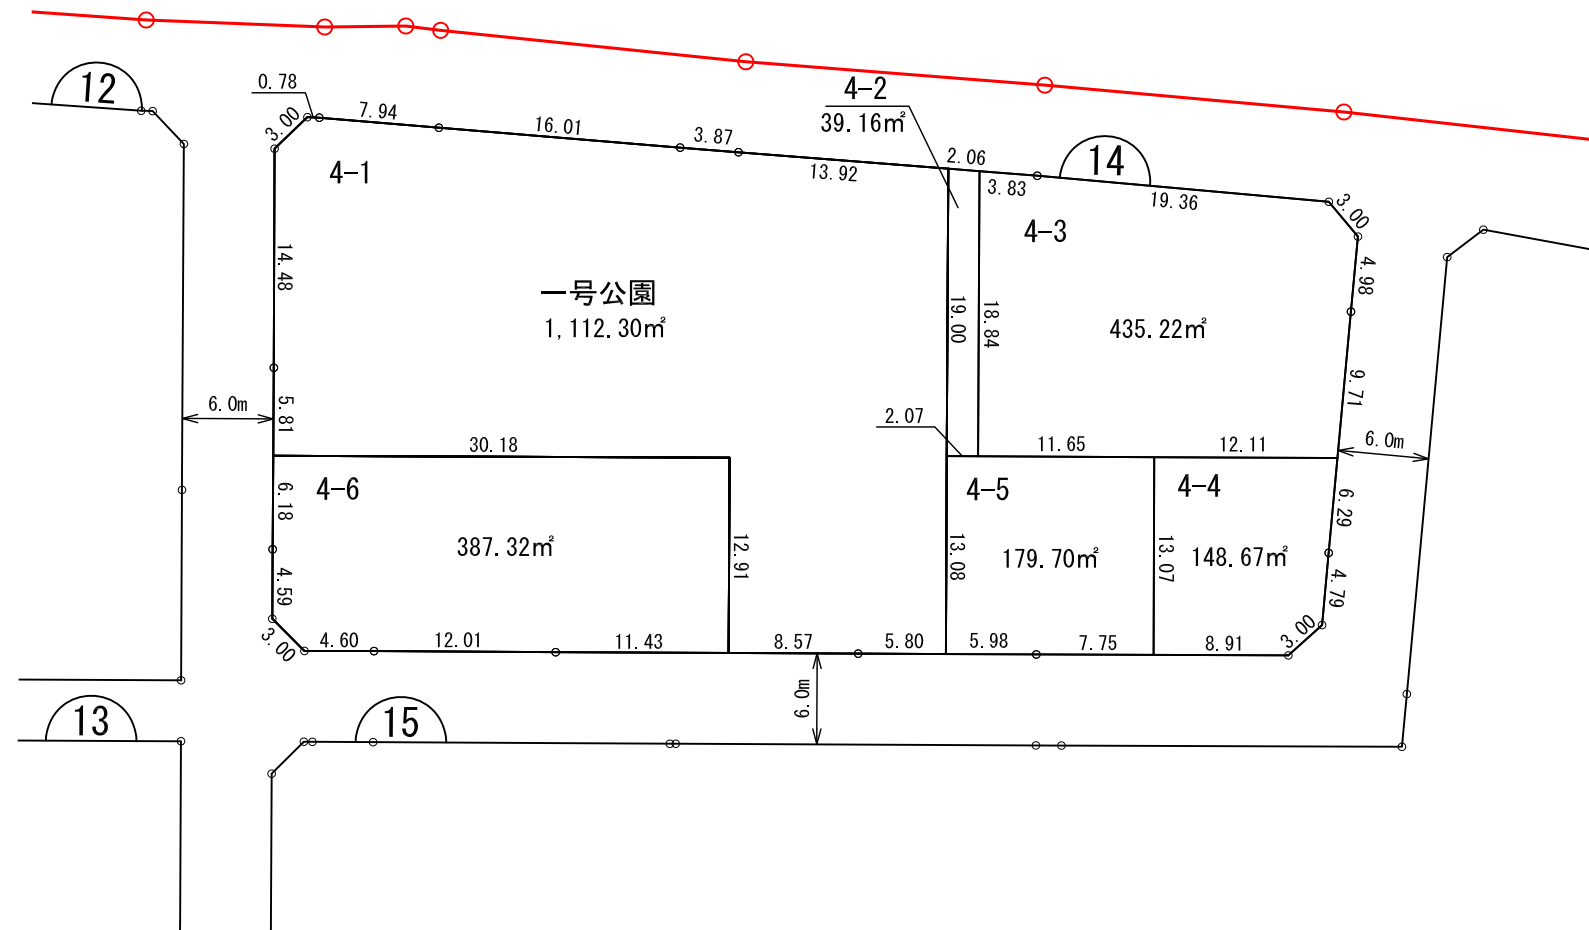

# 換地 図

縮尺	1/500	街区番号	14
----	-------	------	----

所在 さいたま市見沼区風渡野一丁目

参考図  
 令和4年2月10日 換地処分公告日  
 ※記載内容は換地処分当時の状況を示したものであり、  
 現在の換地の位置を証明するものではありません。

凡 例	
	施行地区界
	町(丁目)界
	街区番号
	地 番
	辺長(m)及び換地面積(m <sup>2</sup> )
	換地の位置