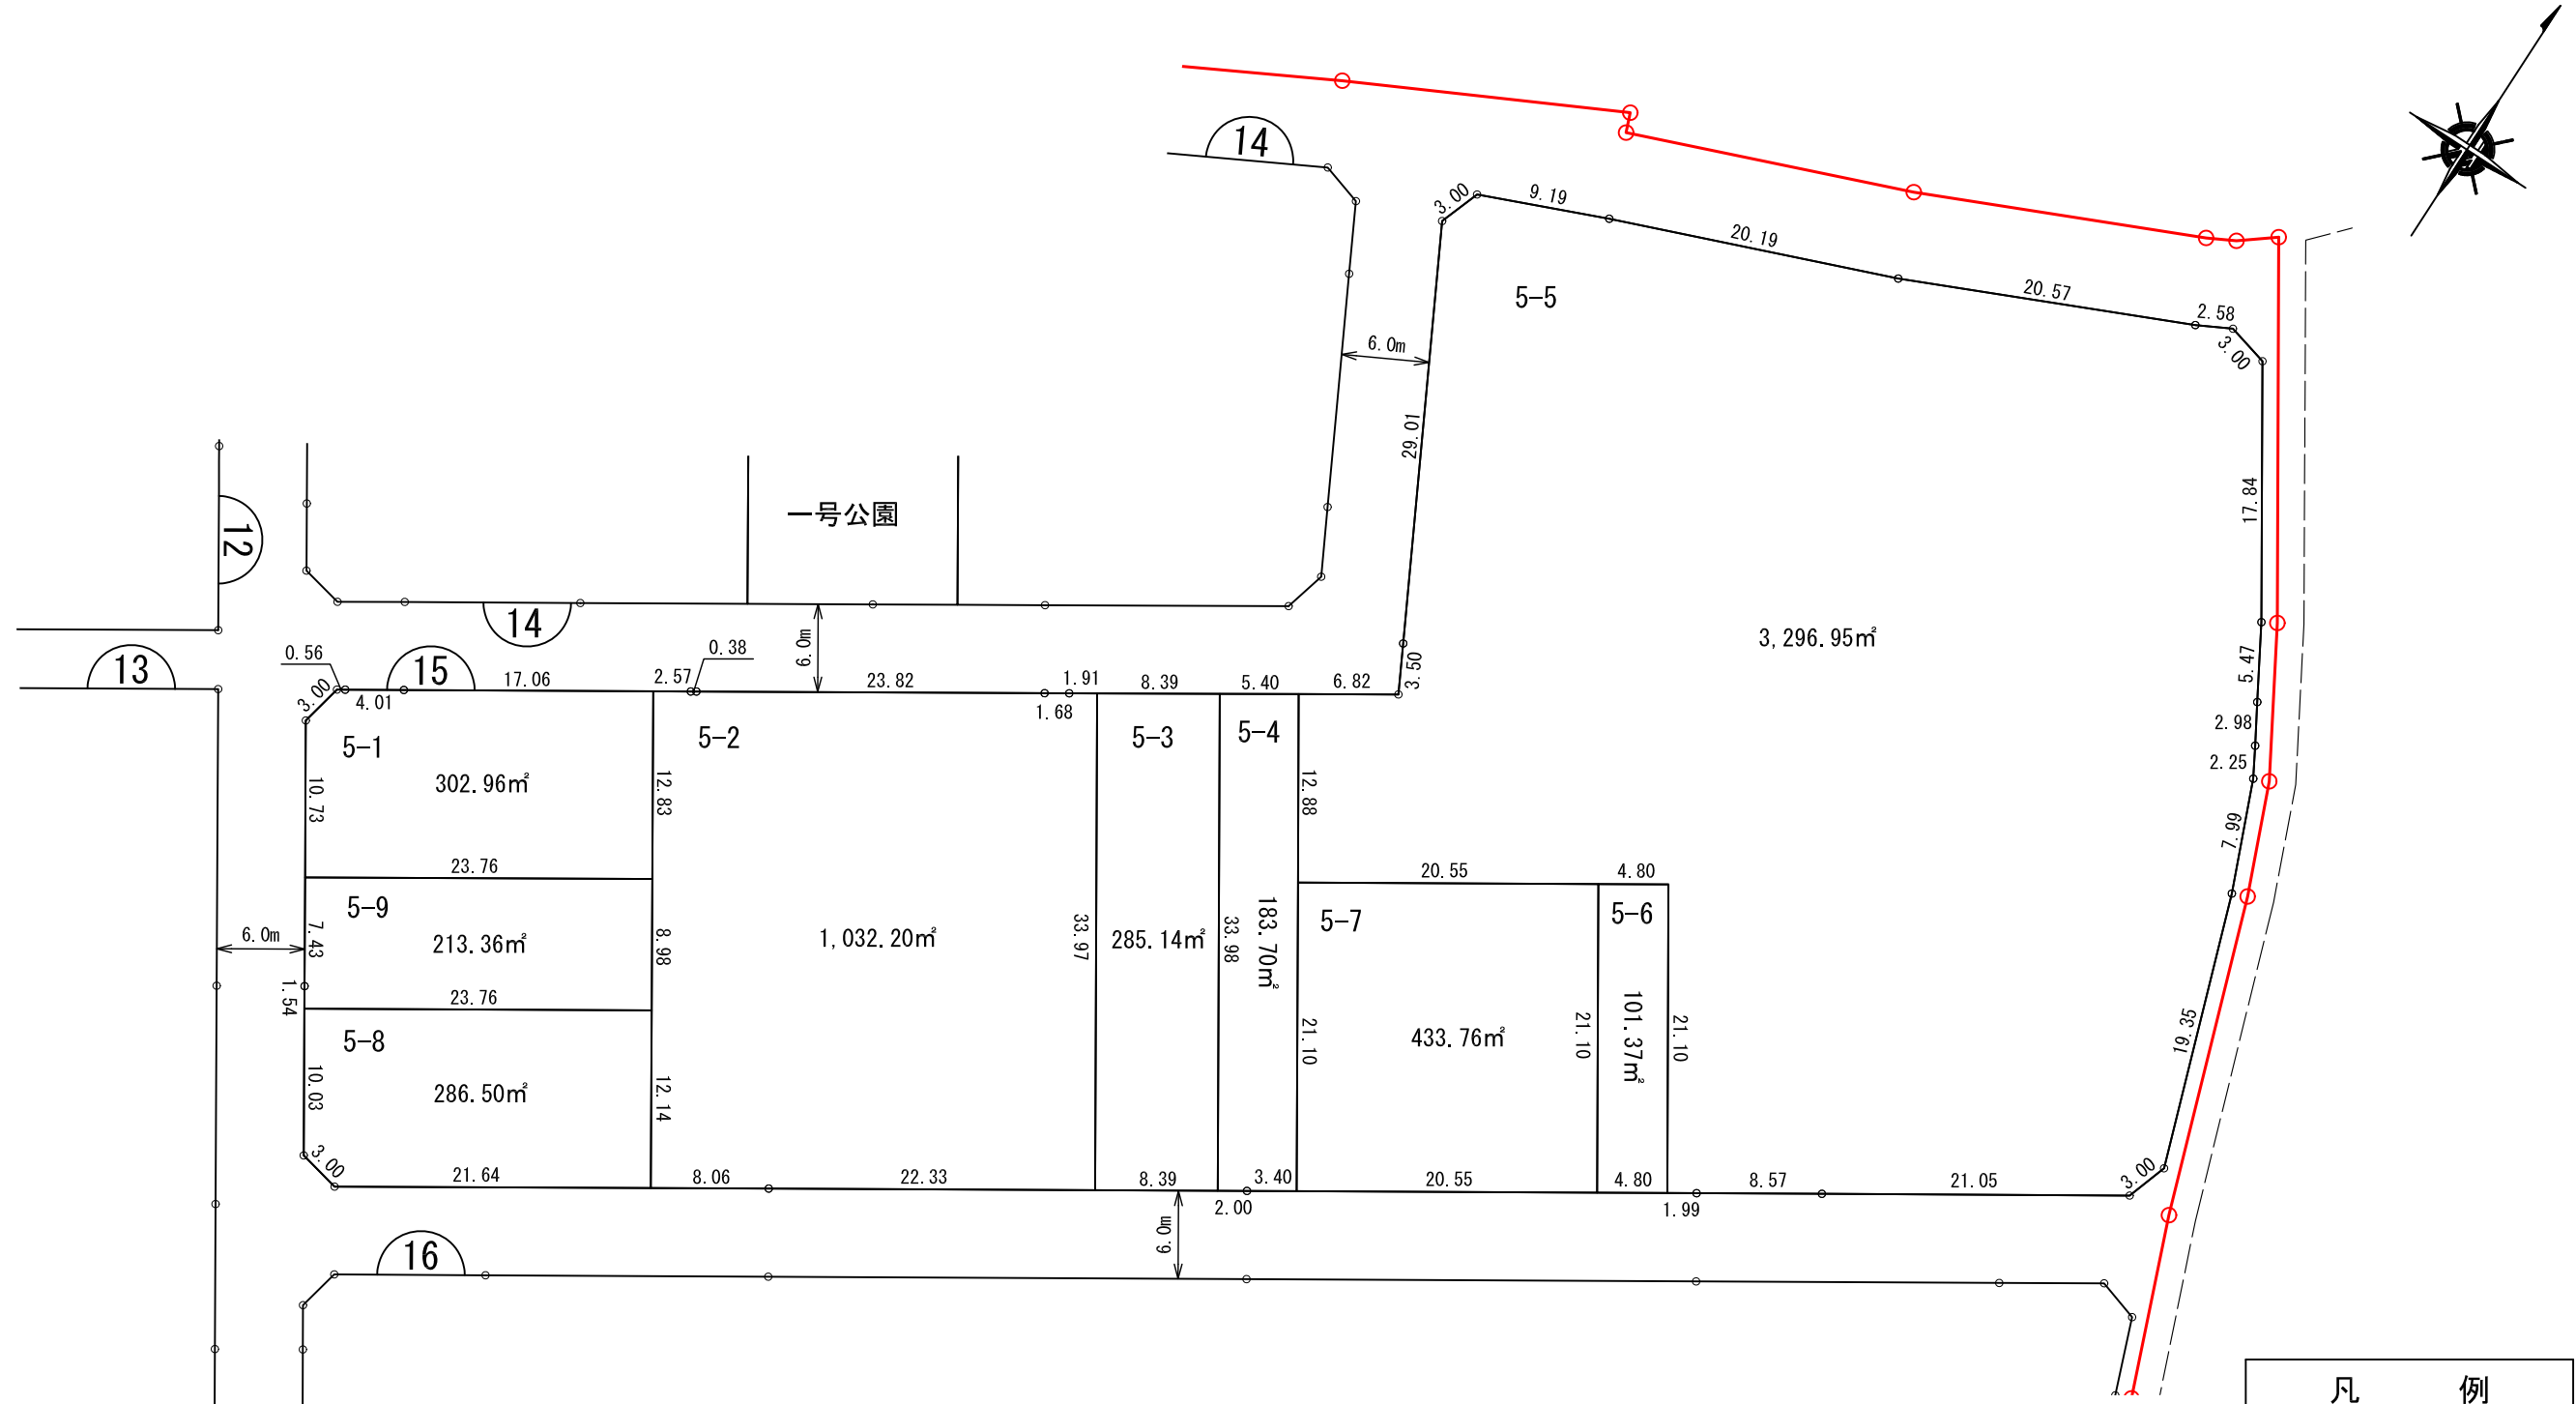

換地 図

縮尺	1/500	街区番号	15
所在	さいたま市見沼区風渡野一丁目		

凡 例	
	施行地区界
	町(丁目)界
	街区番号
	地 番
	辺長(m)及び換地面積(m ²)
	換地の位置

参考図
 令和4年2月10日 換地処分公告日
 ※記載内容は換地処分当時の状況を示したものであり、現在の換地の位置を証明するものではありません。

注) 土地の地番については、今後の換地の分割、合併等により変更になることがあります。