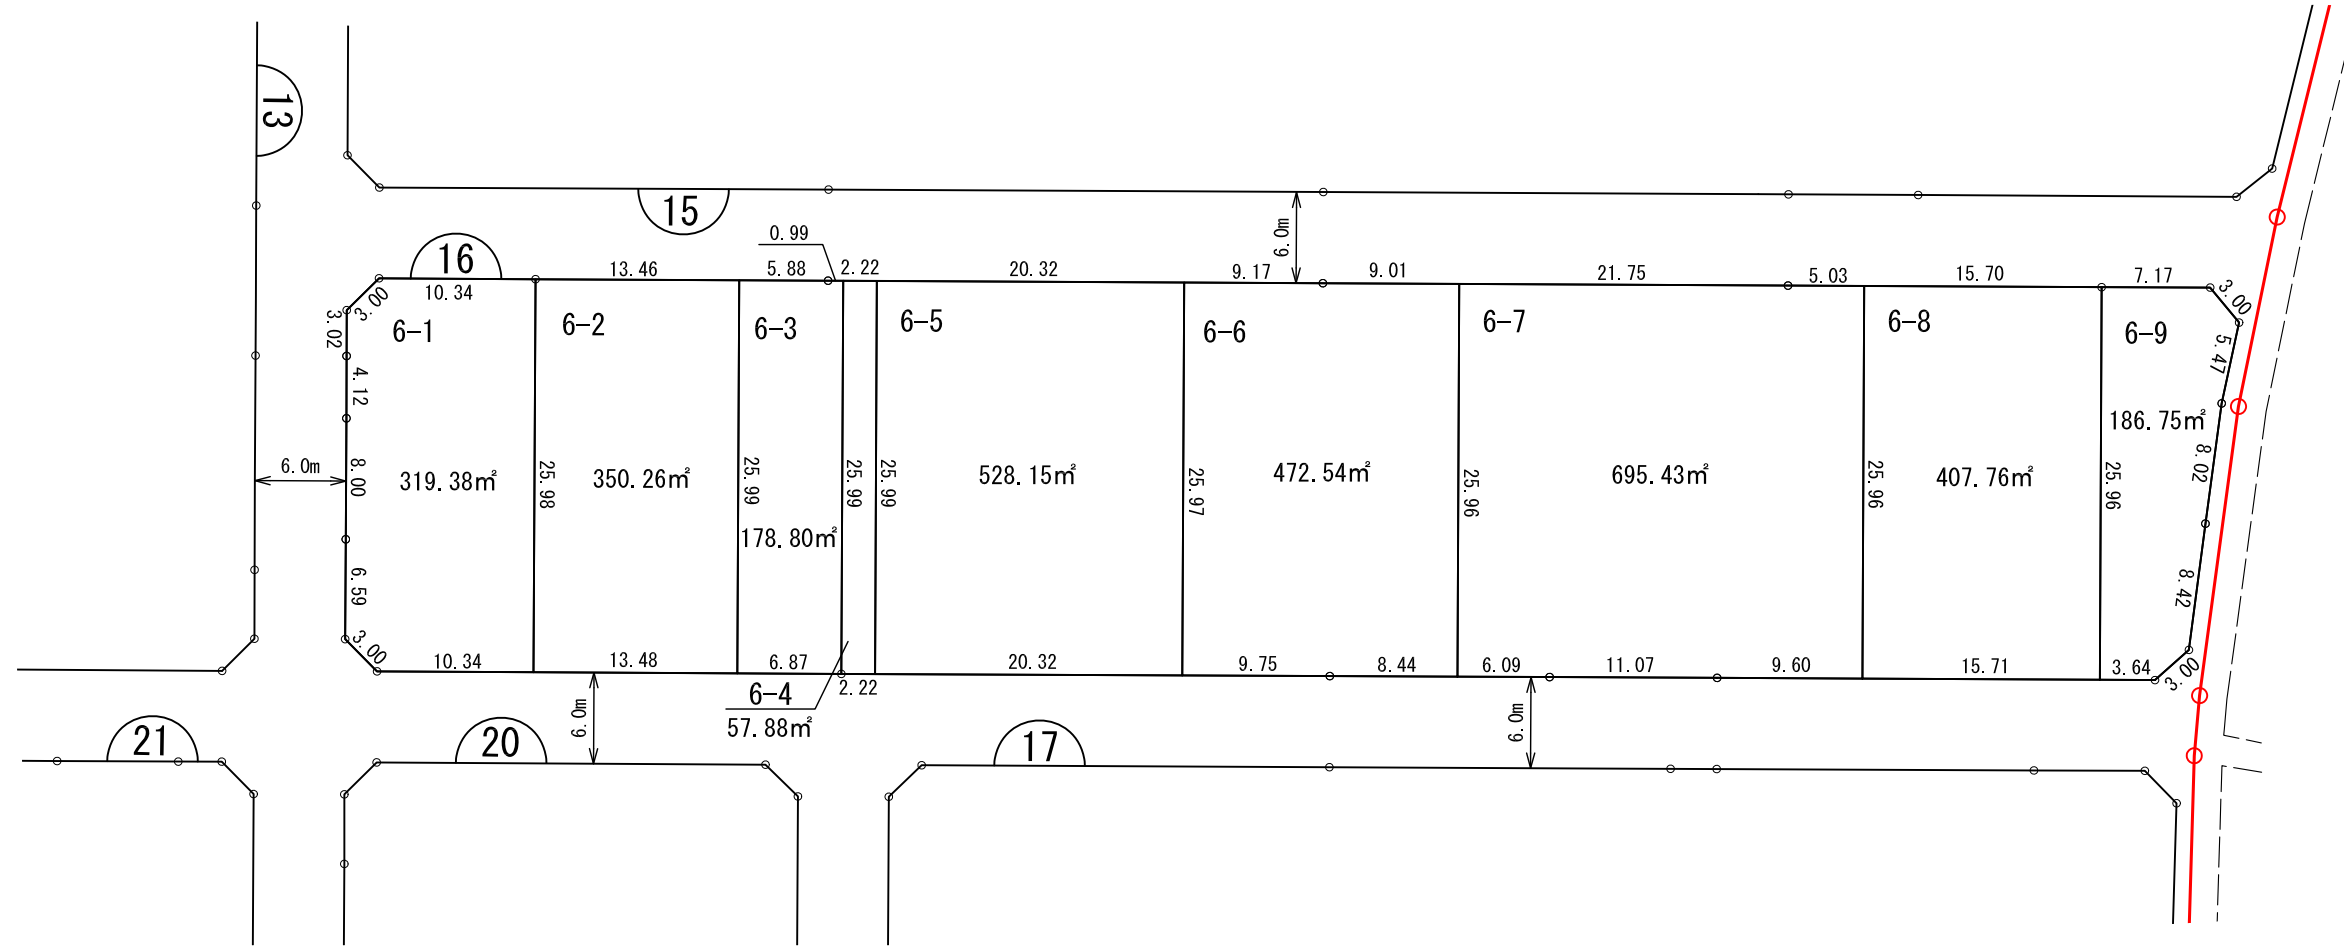

換地 図

縮尺	1/500	街区番号	16
----	-------	------	----

所在 さいたま市見沼区風渡野一丁目

凡 例	
	施行地区界
	町(丁目)界
	街区番号
	地 番
	辺長(m)及び換地面積(m²)
	換地の位置

参考図
 令和4年2月10日 換地処分公告日
 ※記載内容は換地処分当時の状況を示したものであり、現在の換地の位置を証明するものではありません。

注) 土地の地番については、今後の換地の分割、合併等により変更になることがあります。