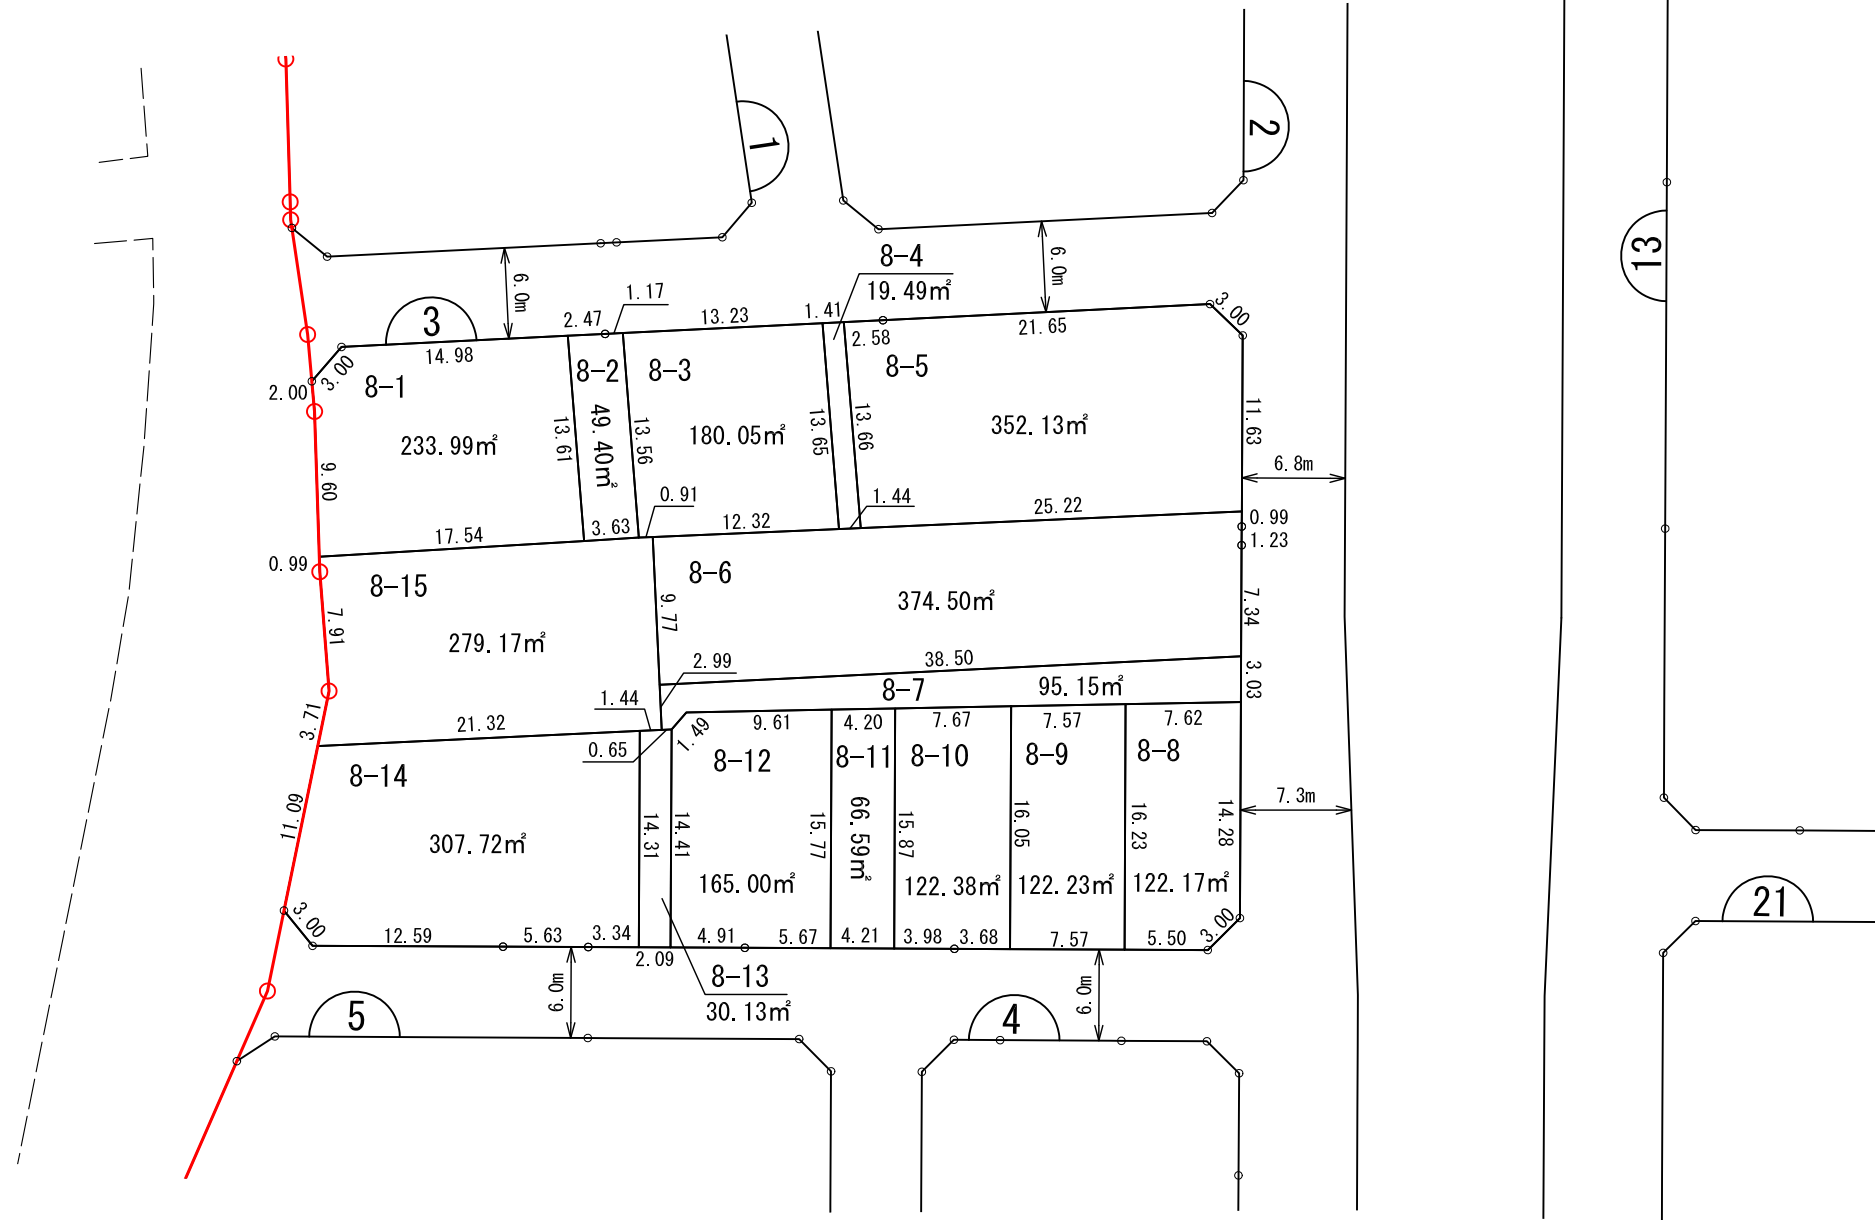

換地 図

縮尺	1/500	街区番号	3
所在	さいたま市見沼区風渡野一丁目		

凡 例	
	施行地区界
	町(丁目)界
	街区番号
	地 番
	辺長(m)及び換地面積(m²)
	換地の位置

参考図
 令和4年2月10日 換地処分公告日
 ※記載内容は換地処分当時の状況を示したものであり、現在の換地の位置を証明するものではありません。

注) 土地の地番については、今後の換地の分割、合併等により変更になることがあります。