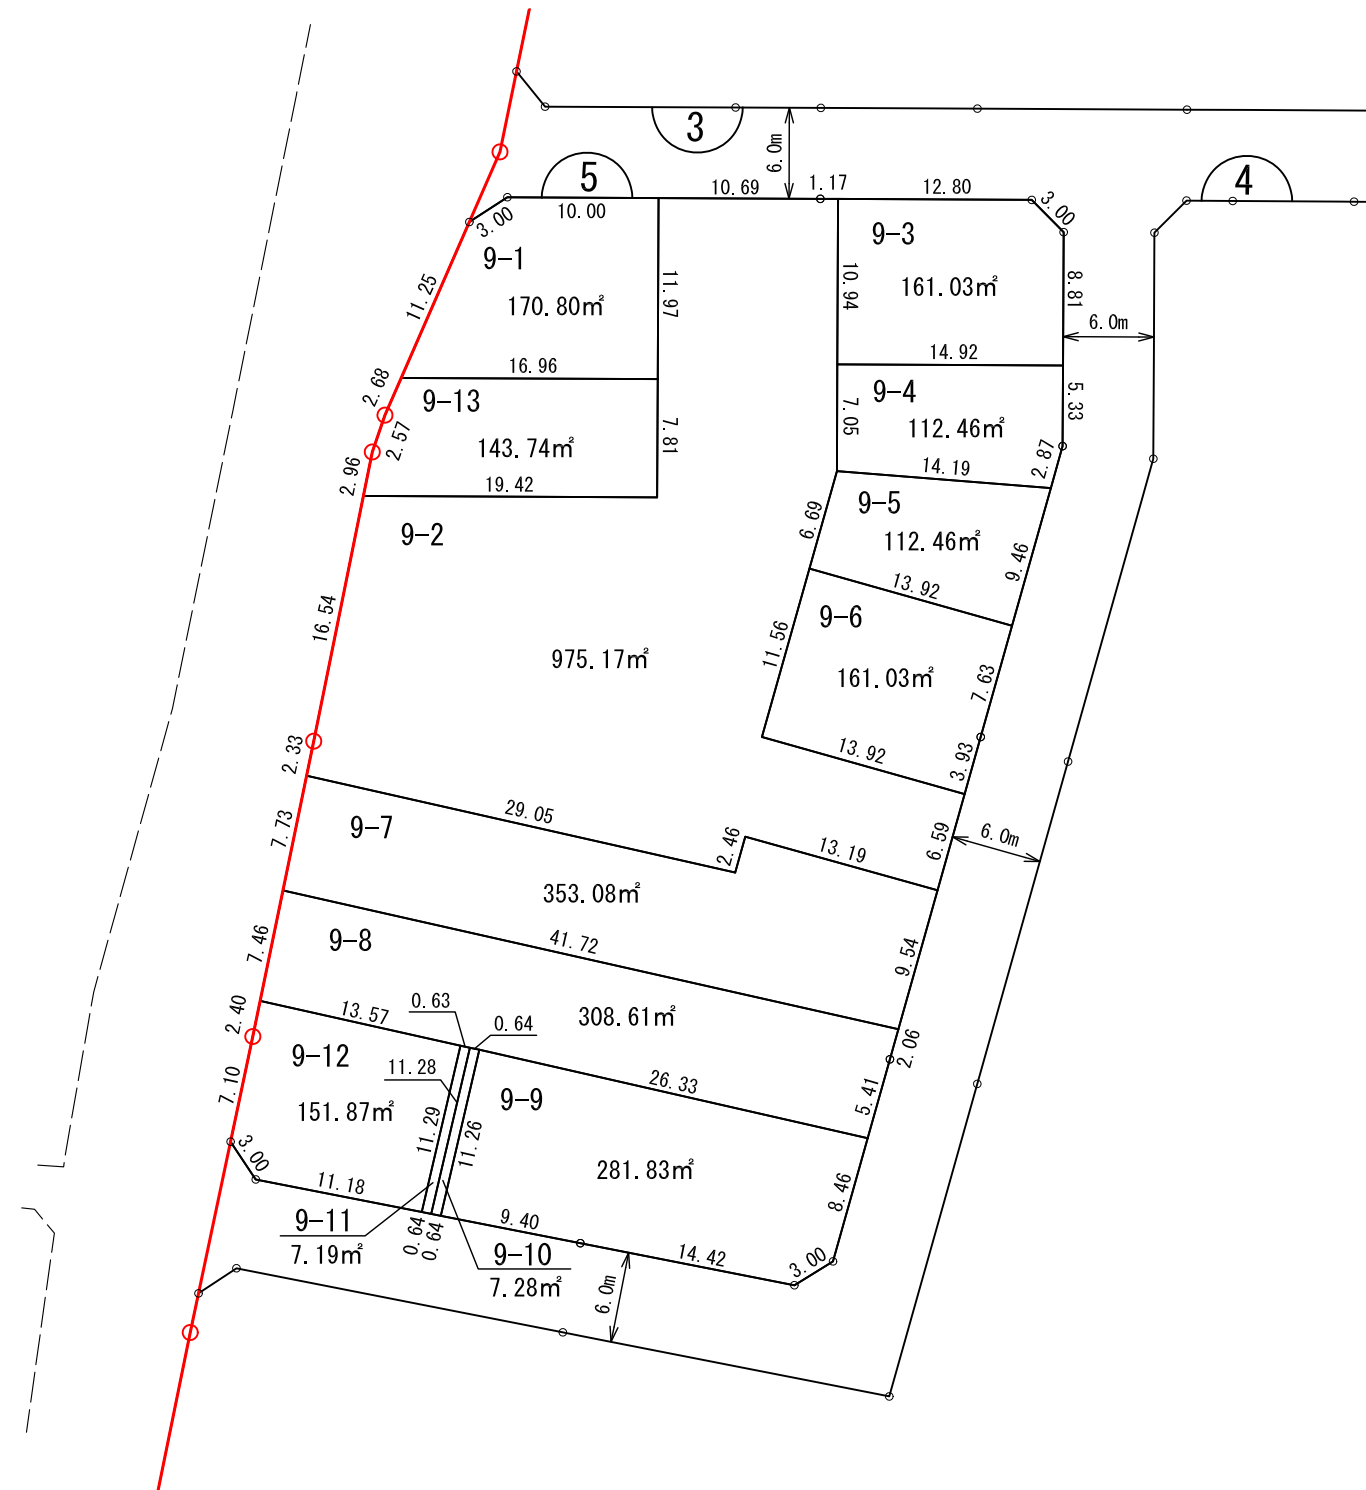

換地 図

縮尺	1/500	街区番号	5
所在	さいたま市見沼区風渡野一丁目		

凡 例	
	施行地区界
	町(丁目)界
	街区番号
	地 番
	辺長(m)及び換地面積(m²)
	換地の位置

参考図
 令和4年2月10日 換地処分公告日
 ※記載内容は換地処分当時の状況を示したものであり、現在の換地の位置を証明するものではありません。

注) 土地の地番については、今後の換地の分割、合併等により変更になることがあります。