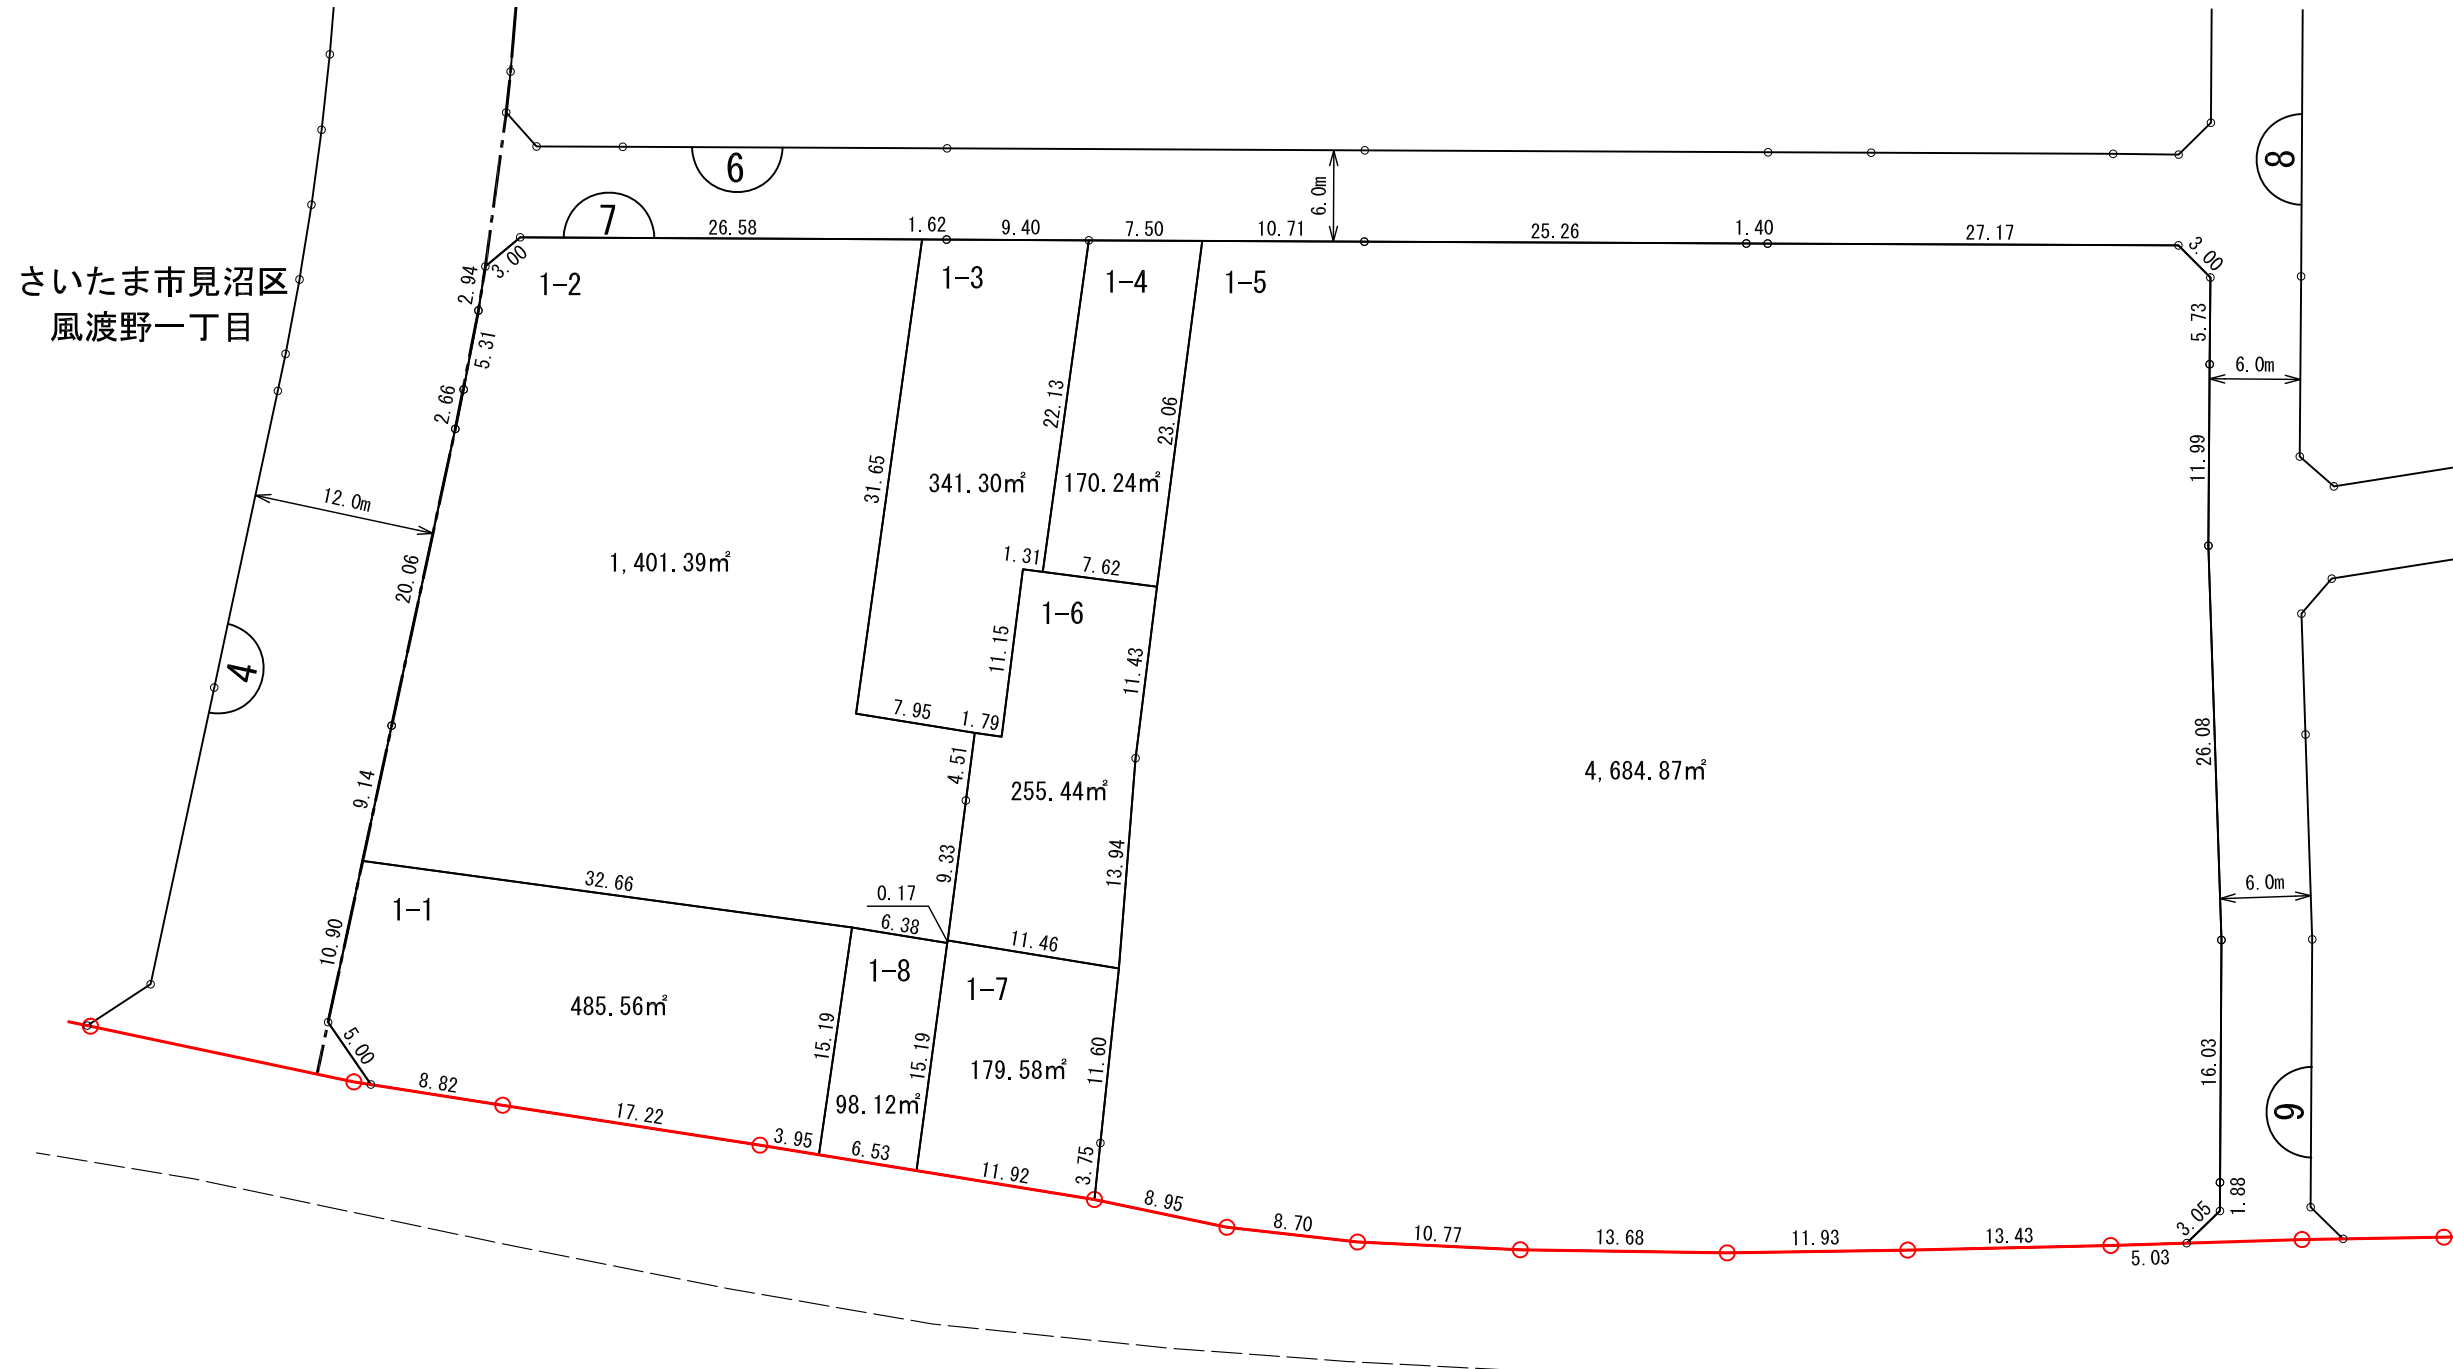

換地 図

縮尺	1/500	街区番号	7
----	-------	------	---

所在	さいたま市見沼区風波野二丁目
----	----------------

凡 例	
	施行地区界
	町(丁目)界
	街区番号
	地 番
	辺長(m)及び換地面積(m ²)
	換地の位置

参考図
令和4年2月10日 換地処分公告日
※記載内容は換地処分当時の状況を示したものであり、現在の換地の位置を証明するものではありません。

注) 土地の地番については、今後の換地の分割、合併等により変更になることがあります。