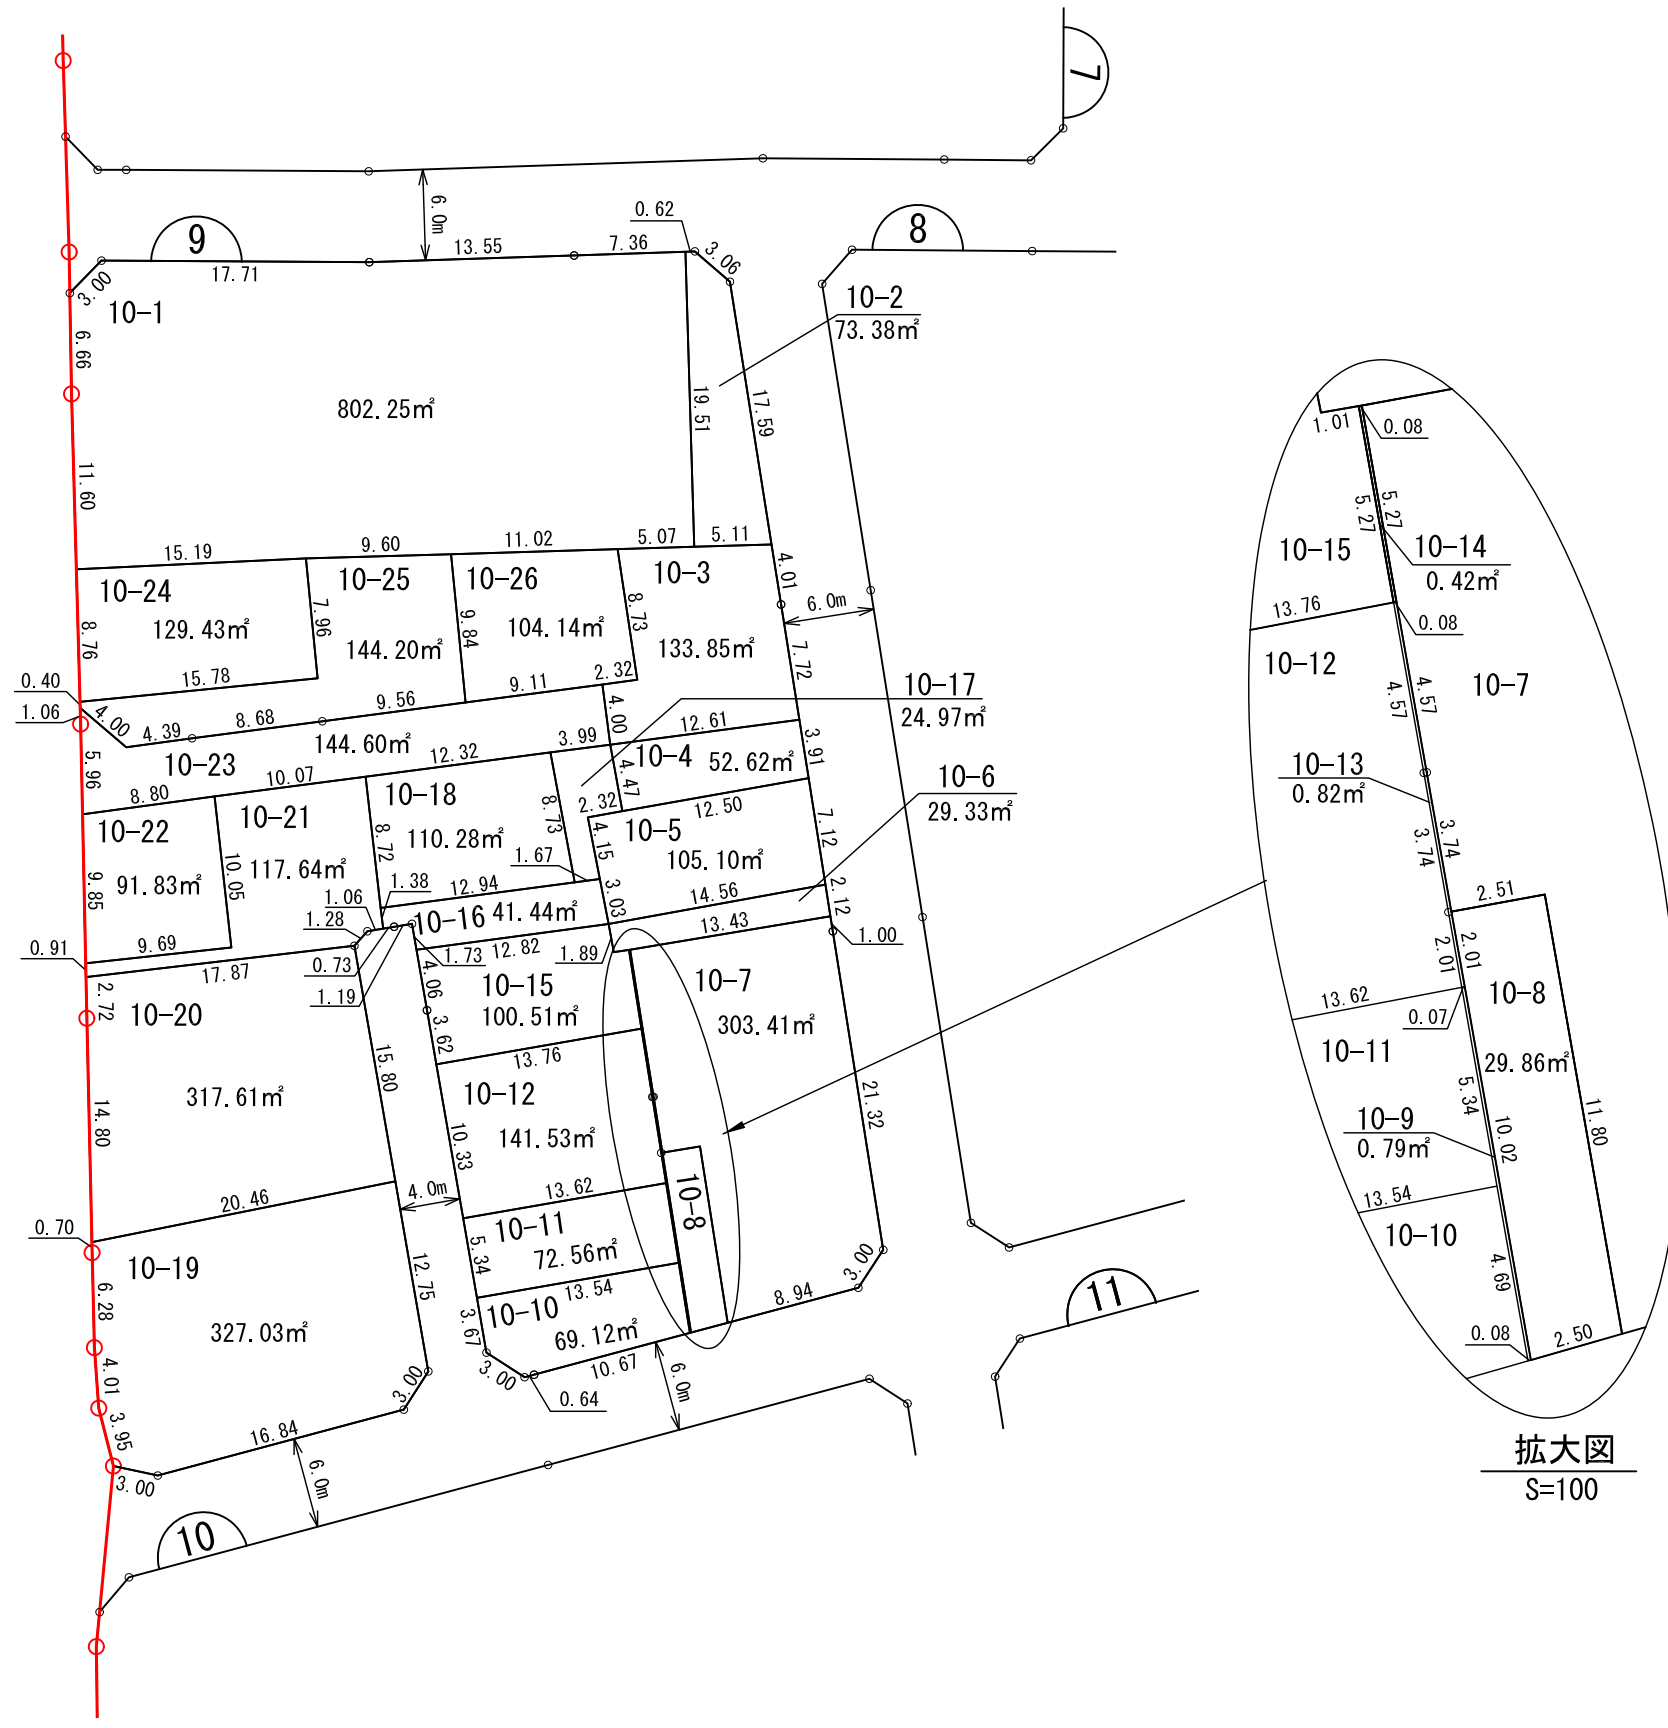

# 換地 図

縮尺	1/500	街区番号	9
所在	さいたま市見沼区風渡野二丁目		

拡大図  
S=100

凡 例	
	施行地区界
	町(丁目)界
	街区番号
	地 番
	辺長(m)及び換地面積(m <sup>2</sup> )
	換地の位置

参考図  
令和4年2月10日 換地処分公告日  
※記載内容は換地処分当時の状況を示したものであり、現在の換地の位置を証明するものではありません。

注) 土地の地番については、今後の換地の分割、合併等により変更になることがあります。