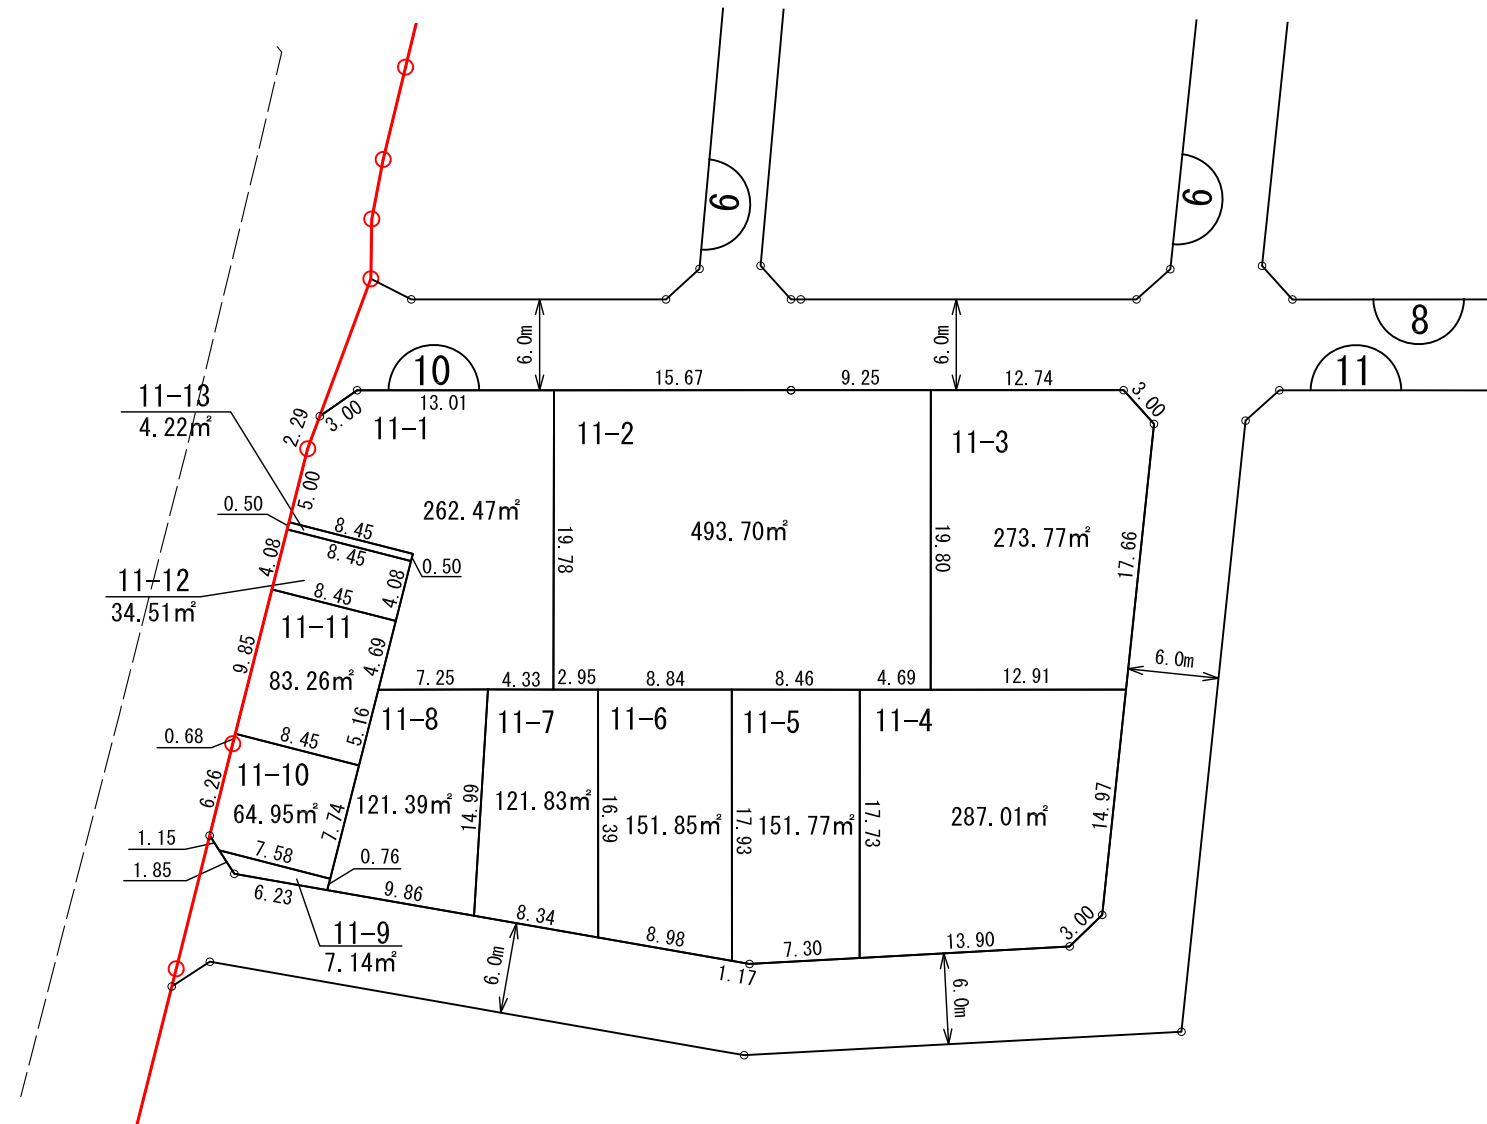

# 換地 図

縮尺	1/500	街区番号	10
所在	さいたま市見沼区風渡野二丁目		

凡 例	
	施行地区界
	町(丁目)界
	街区番号
	地 番
	辺長(m)及び換地面積(m²)
	換地の位置

参考図  
 令和4年2月10日 換地処分公告日  
 ※記載内容は換地処分当時の状況を示したものであり、現在の換地の位置を証明するものではありません。

注) 土地の地番については、今後の換地の分割、合併等により変更になることがあります。