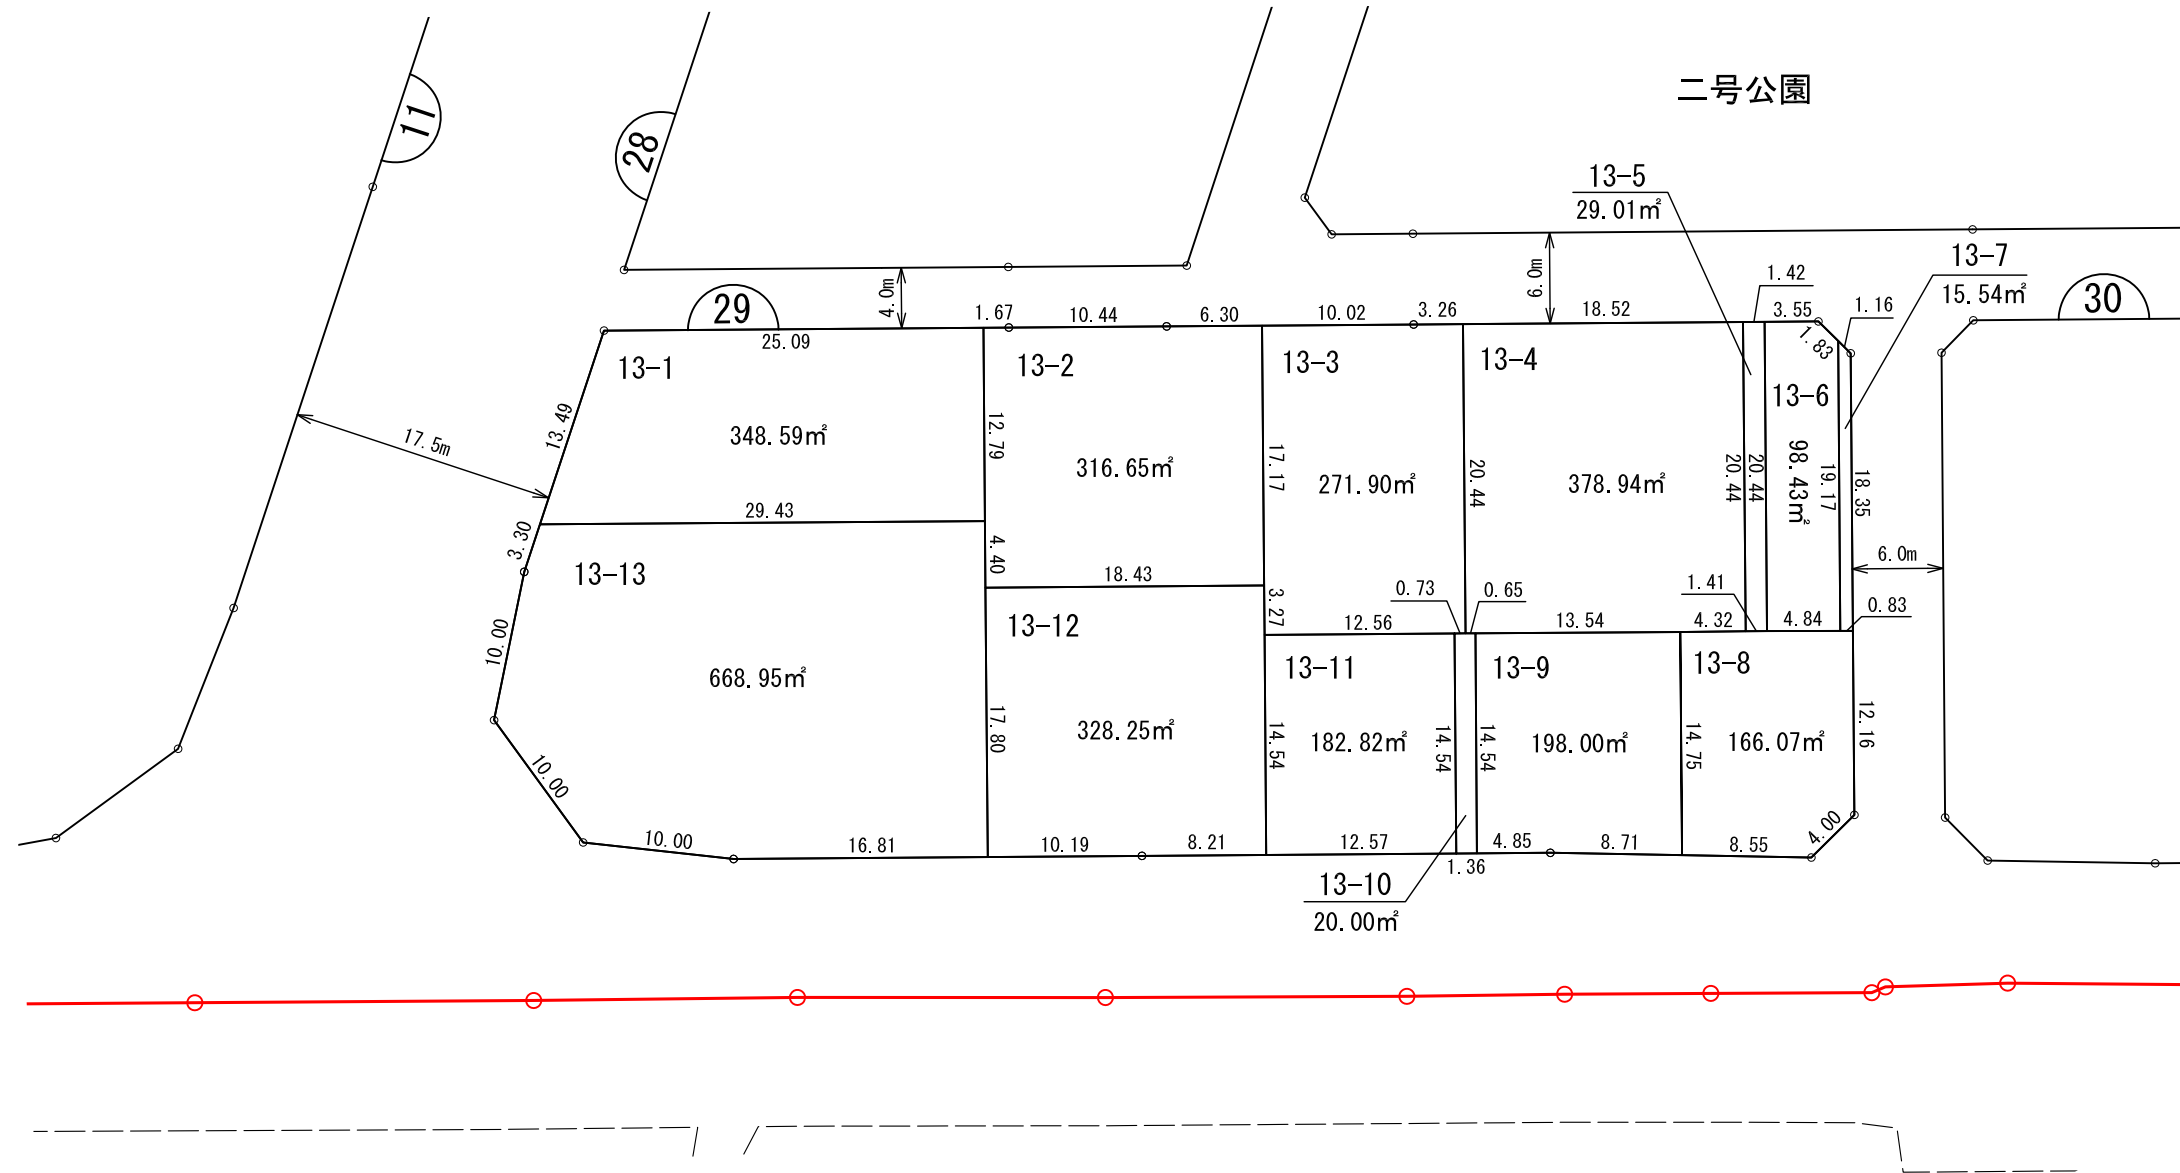

換地 図

縮尺	1/500	街区番号	29
----	-------	------	----

所在 さいたま市見沼区風渡野二丁目

凡 例	
	施行地区界
	町(丁目)界
	街区番号
	地 番
	辺長(m)及び換地面積(㎡)
	換地の位置

参考図
 令和4年2月10日 換地処分公告日
 ※記載内容は換地処分当時の状況を示したものであり、現在の換地の位置を証明するものではありません。

注) 土地の地番については、今後の換地の分割、合併等により変更になることがあります。