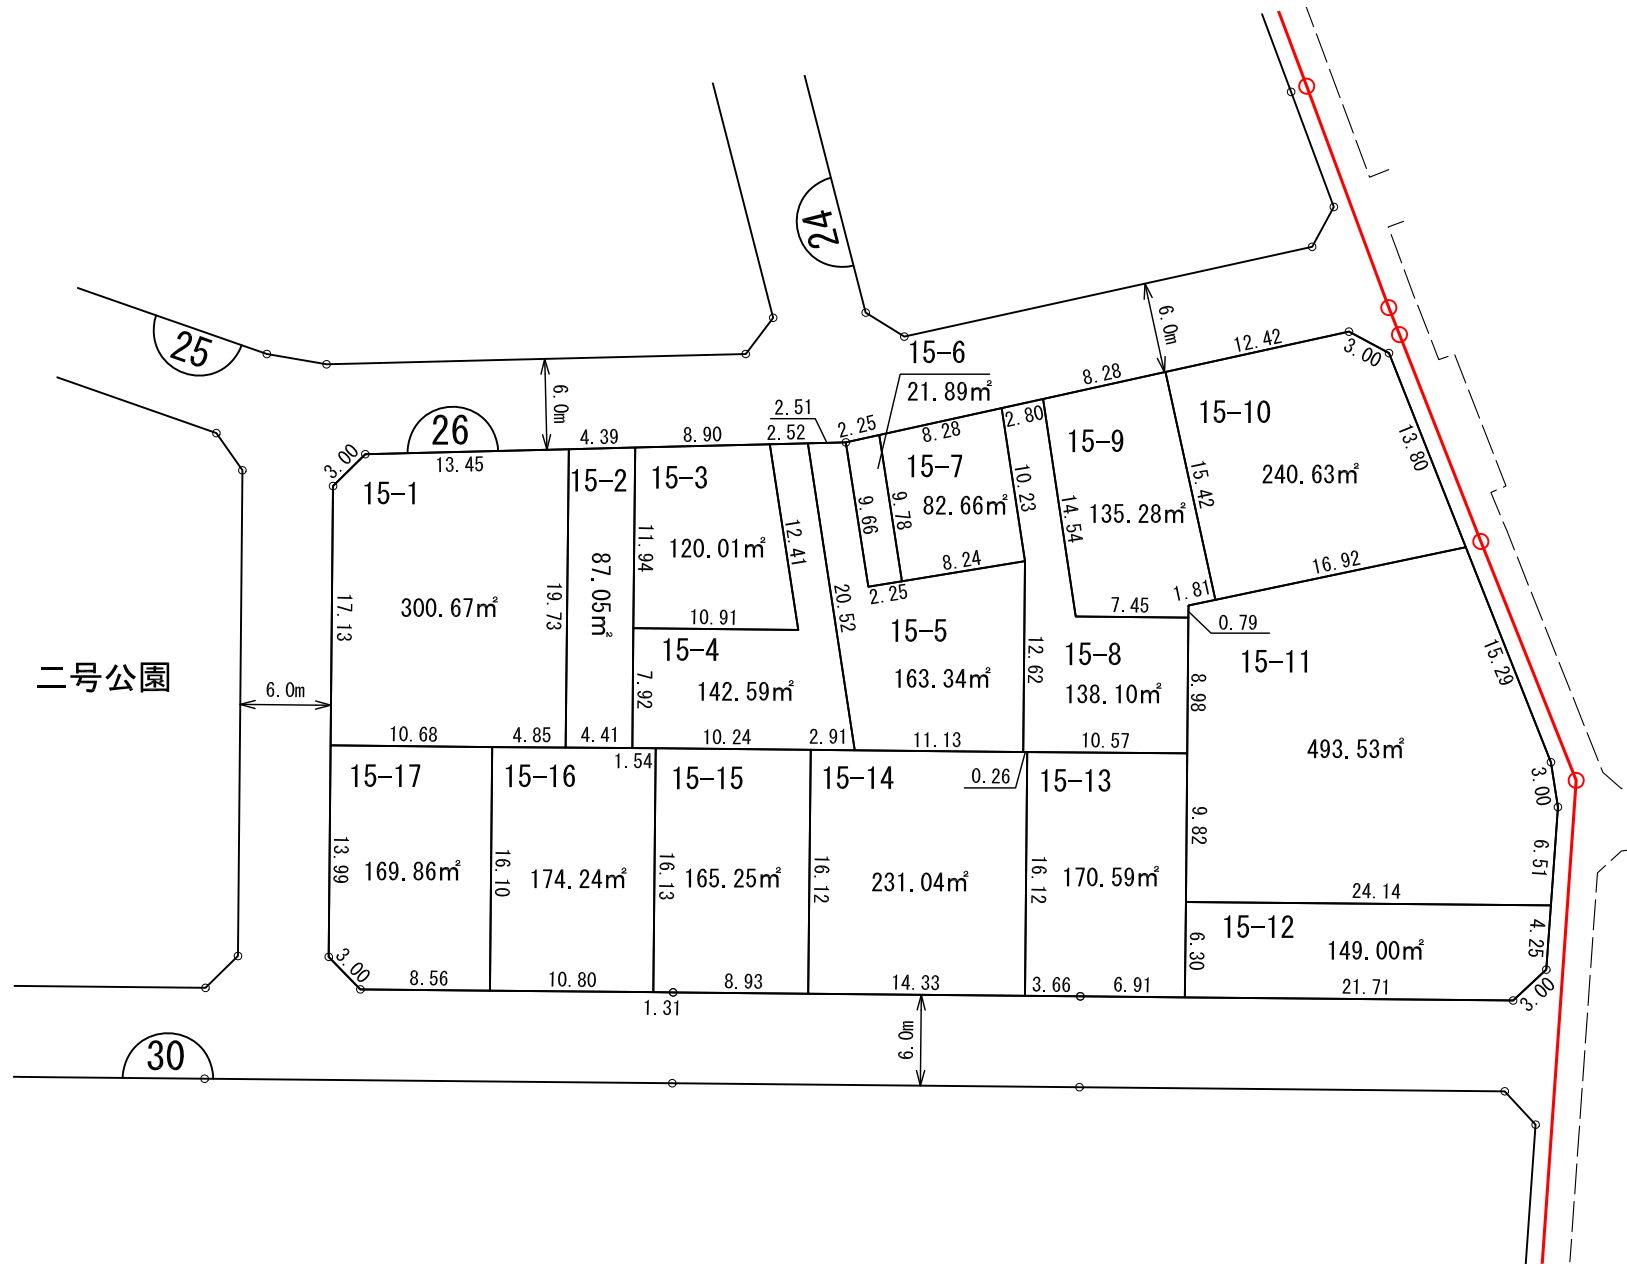

換地 図

縮尺	1/500	街区番号	26
所在	さいたま市見沼区風渡野二丁目		

参考図
 令和4年2月10日 換地処分公告日
 ※記載内容は換地処分当時の状況を示したものであり、
 現在の換地の位置を証明するものではありません。

凡 例	
	施行地区界
	町(丁目)界
	街区番号
	地 番
	辺長(m)及び換地面積(m²)
	換地の位置

注) 土地の地番については、今後の換地の分割、合併等により変更になることがあります。