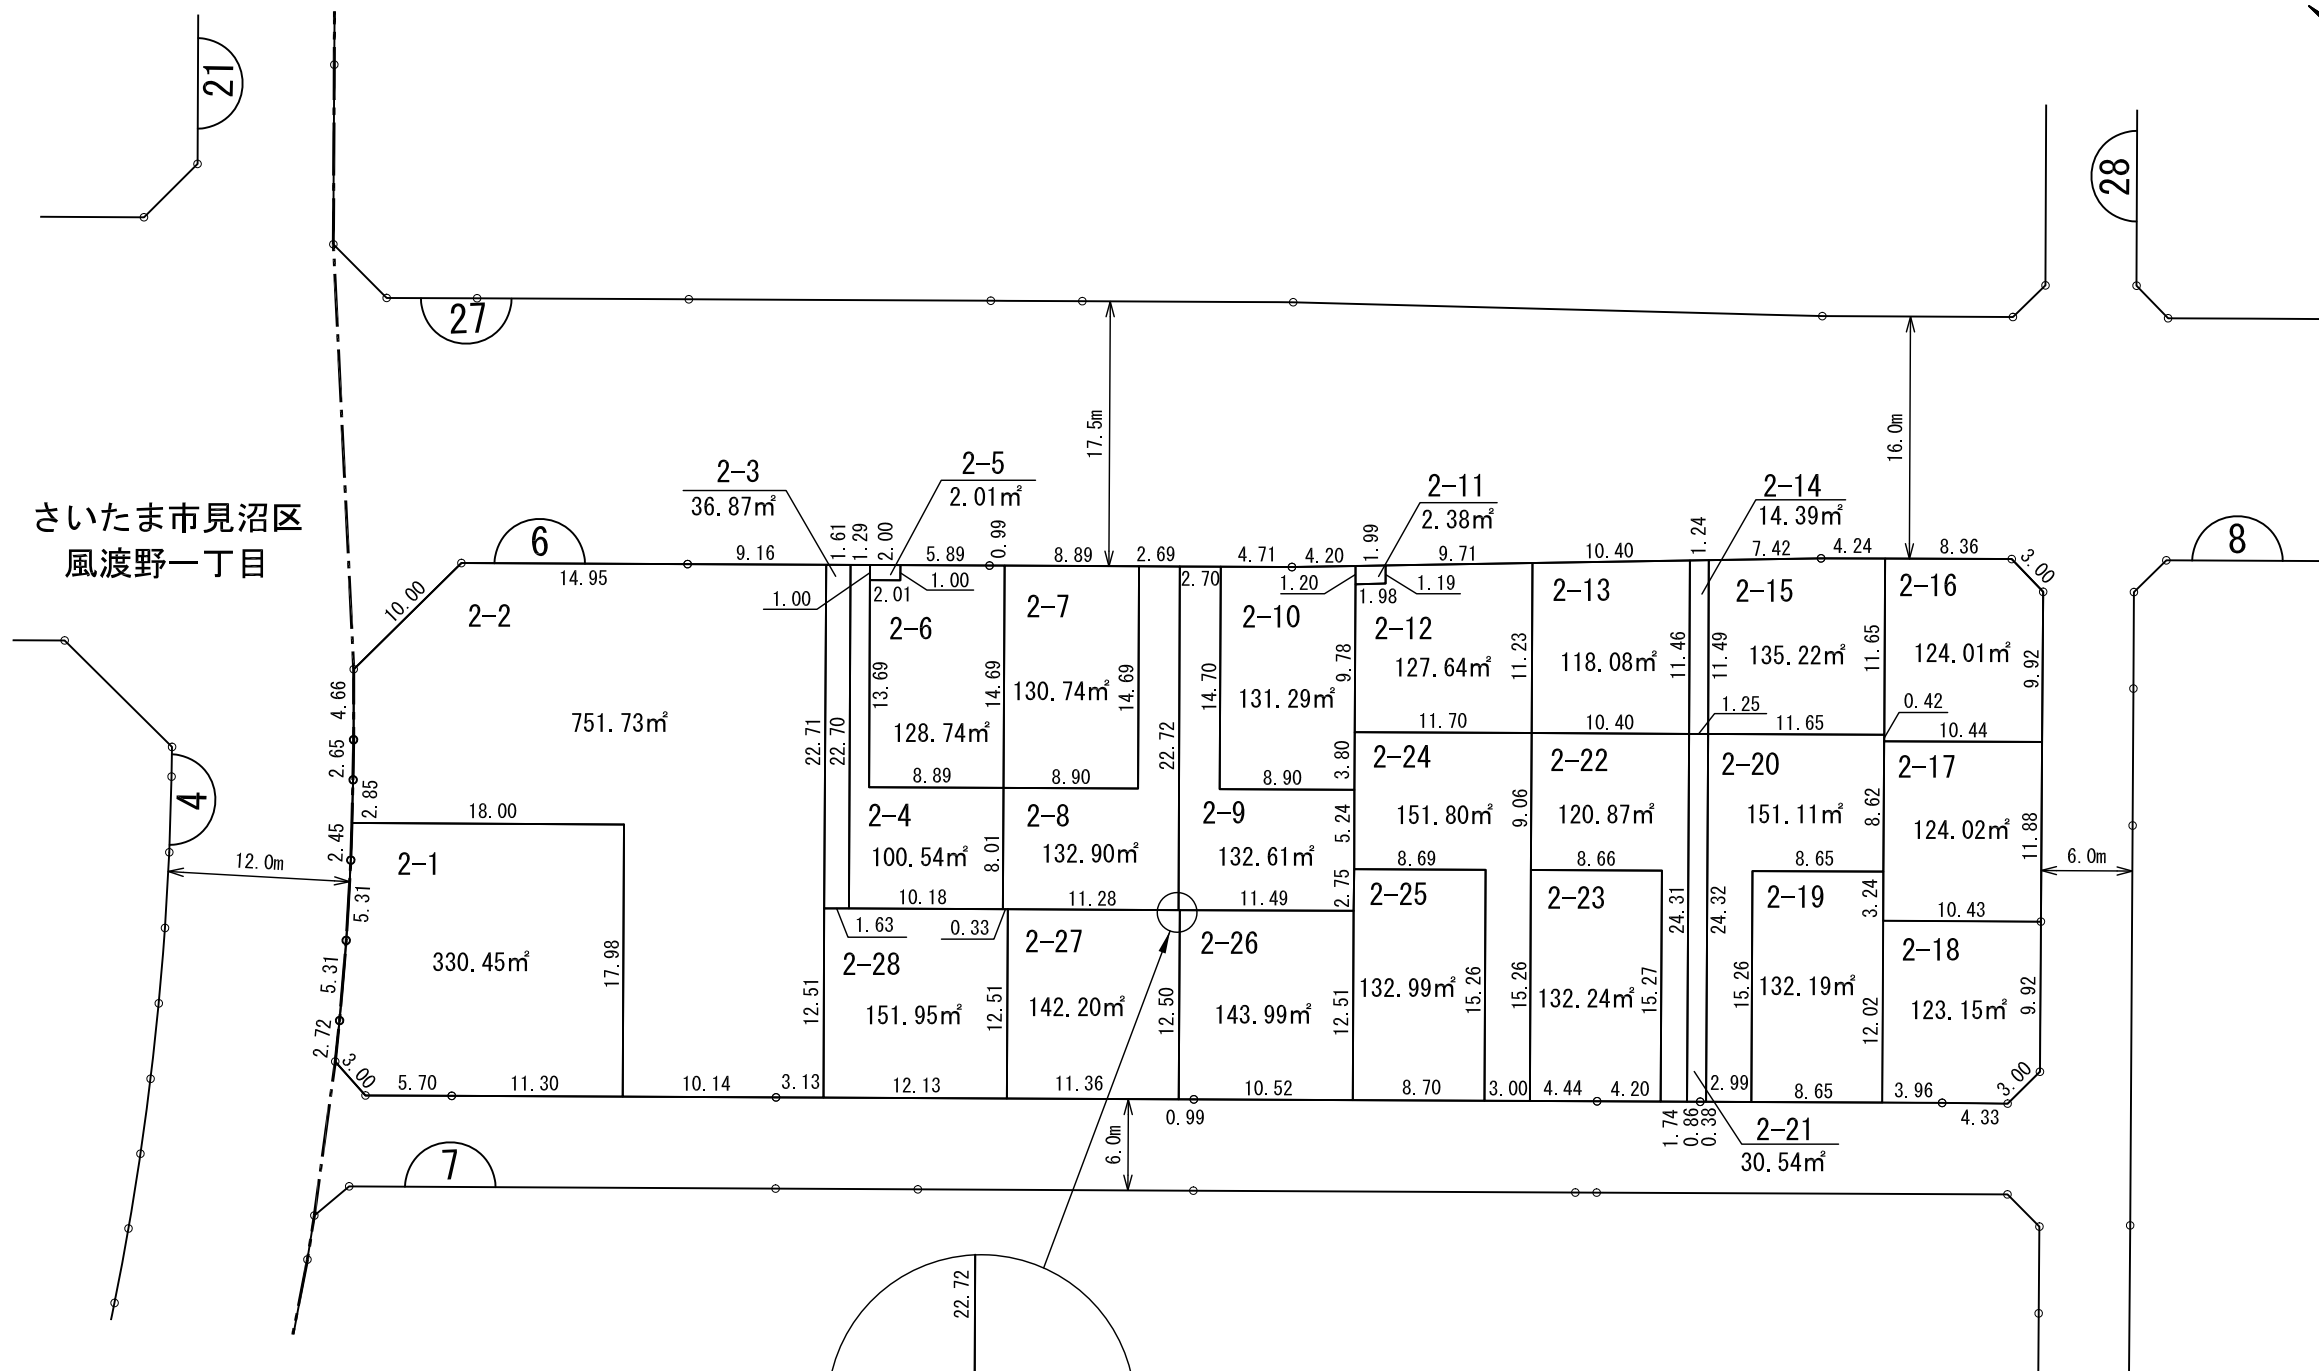

換地 図

縮尺	1/500	街区番号	6
所在	さいたま市見沼区風渡野二丁目		

凡 例	
	施行地区界
	町(丁目)界
	街区番号
	地 番
	辺長(m)及び換地面積(m²)
	換地の位置

参考図
令和4年2月10日 換地処分公告日
※記載内容は換地処分当時の状況を示したものであり、現在の換地の位置を証明するものではありません。

注) 土地の地番については、今後の換地の分割、合併等により変更になることがあります。