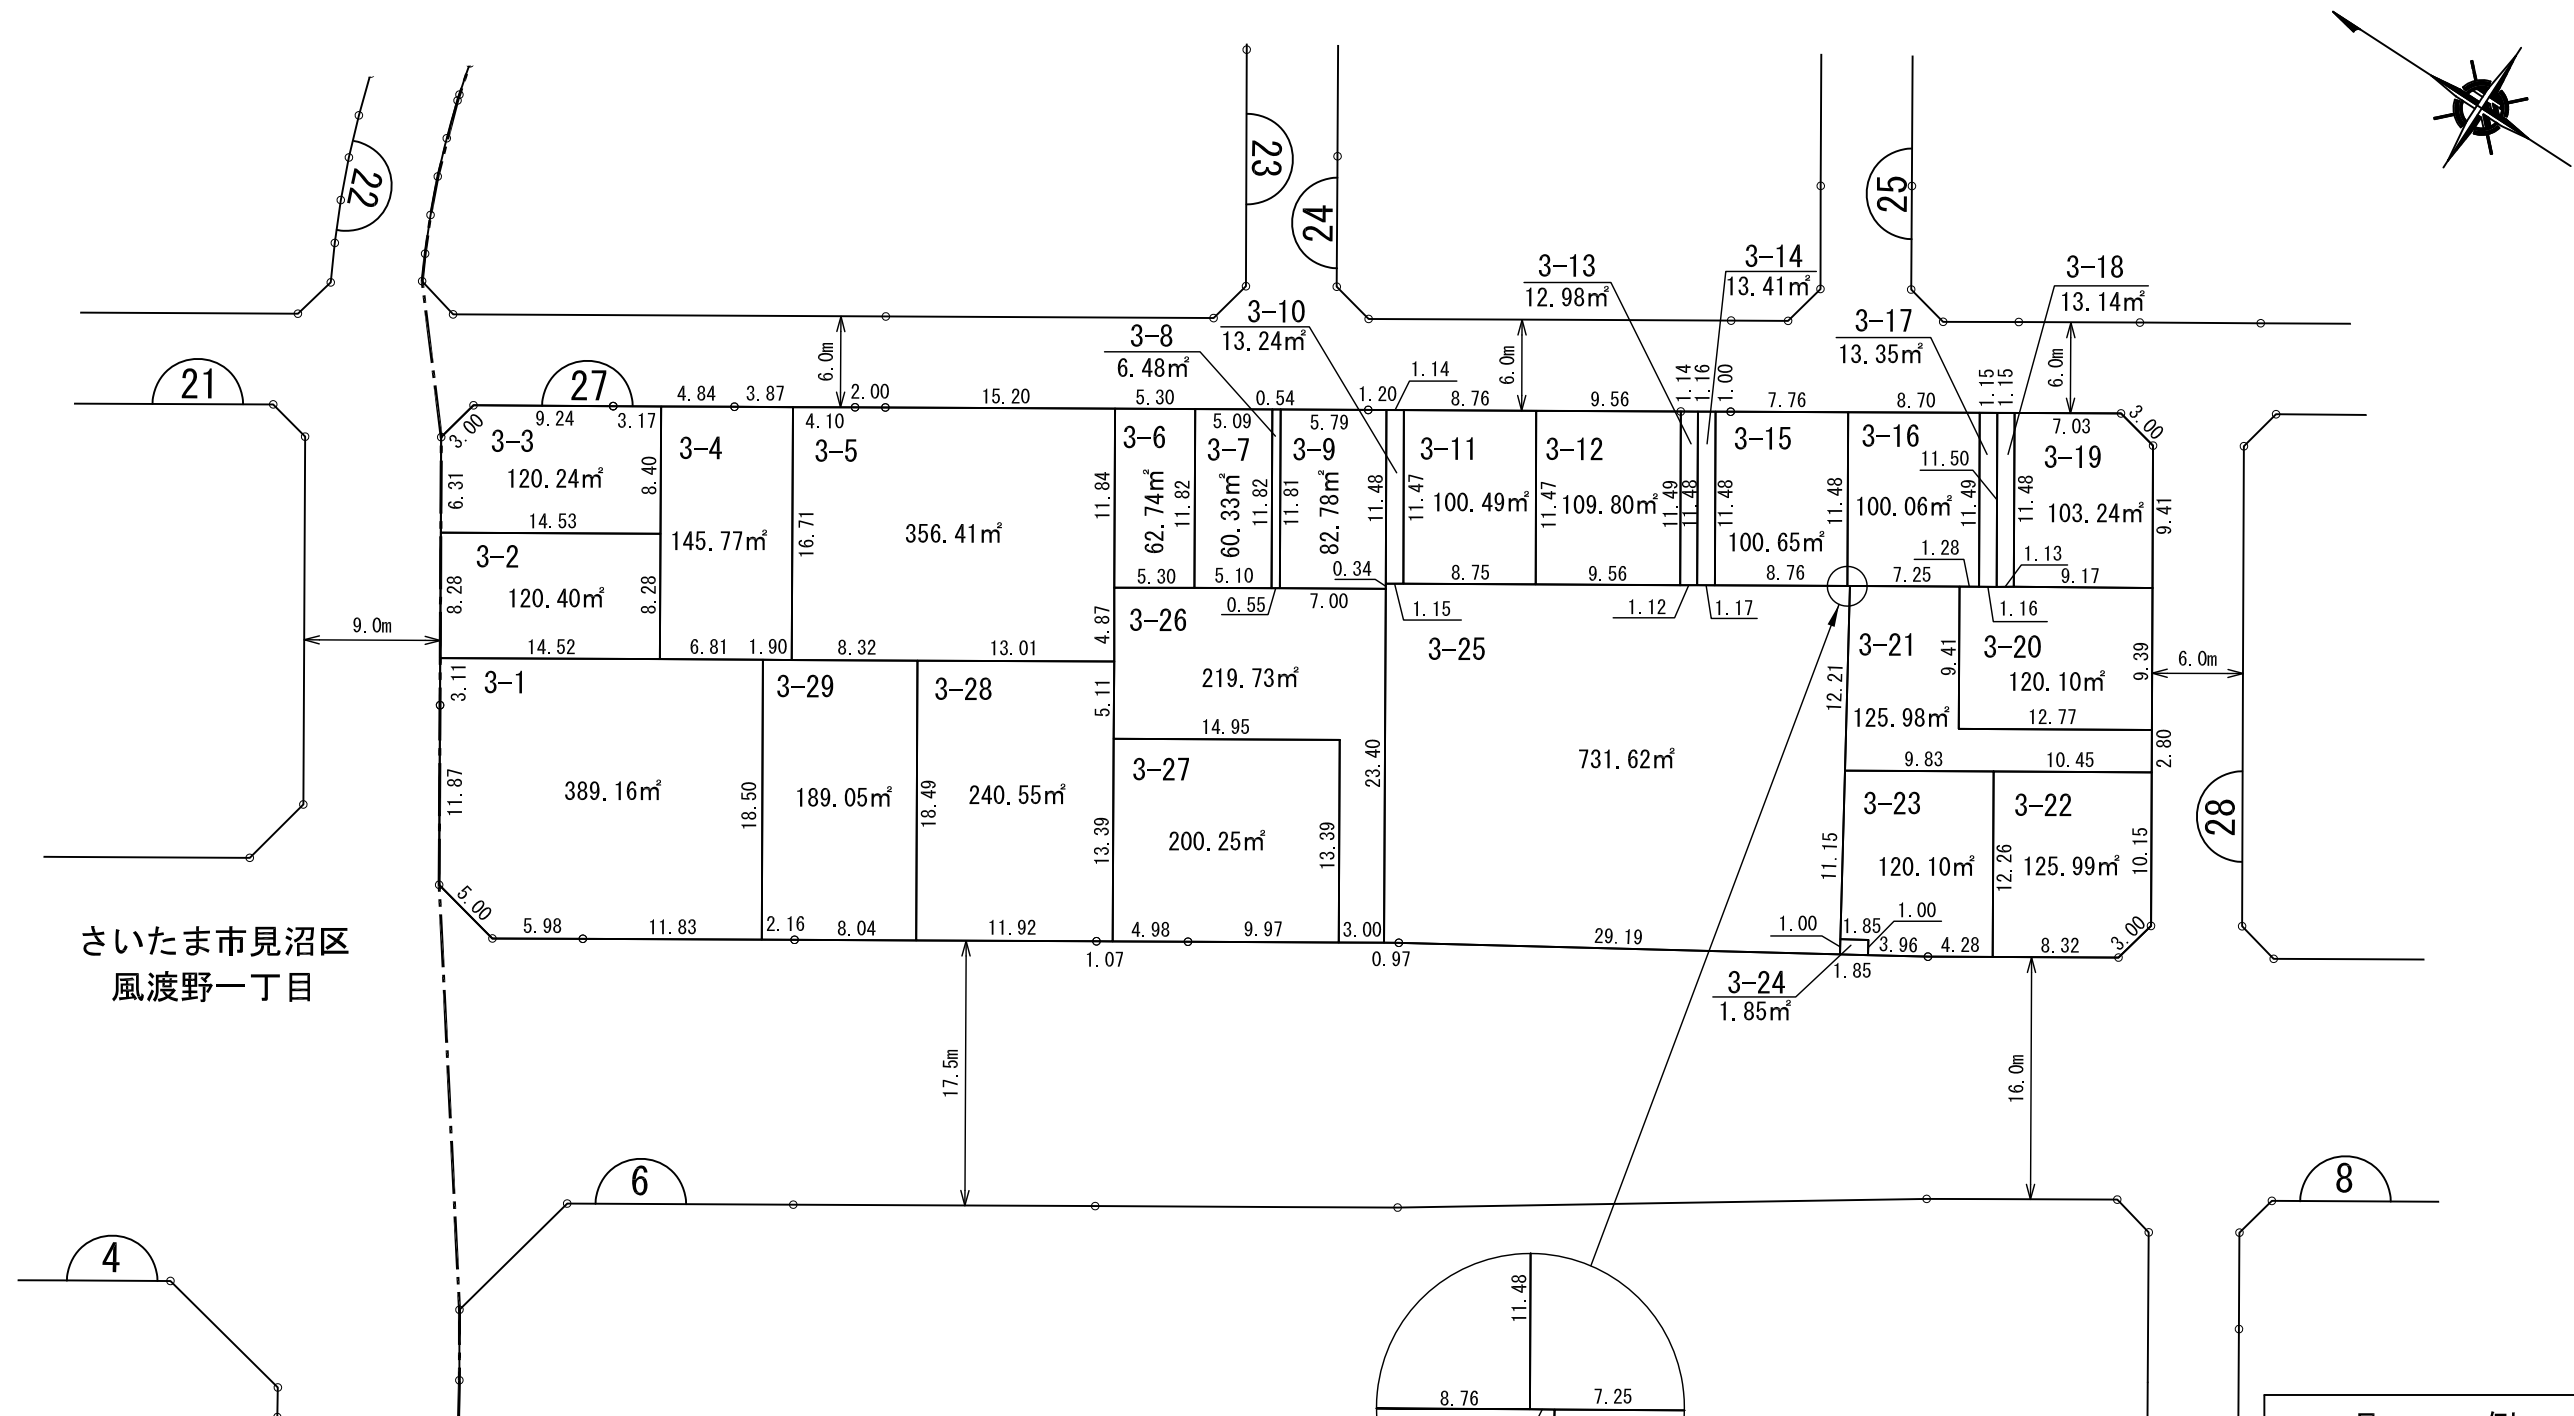

換地 図

縮尺	1/500	街区番号	27
所在	さいたま市見沼区風渡野二丁目		

さいたま市見沼区
風渡野一丁目

拡大図
S=50

凡 例	
	施行地区界
	町(丁目)界
	街区番号
	地 番
	辺長(m)及び換地面積(m²)
	換地の位置

参考図
令和4年2月10日 換地処分公告日
※記載内容は換地処分当時の状況を示したものであり、現在の換地の位置を証明するものではありません。

注) 土地の地番については、今後の換地の分割、合併等により変更になることがあります。