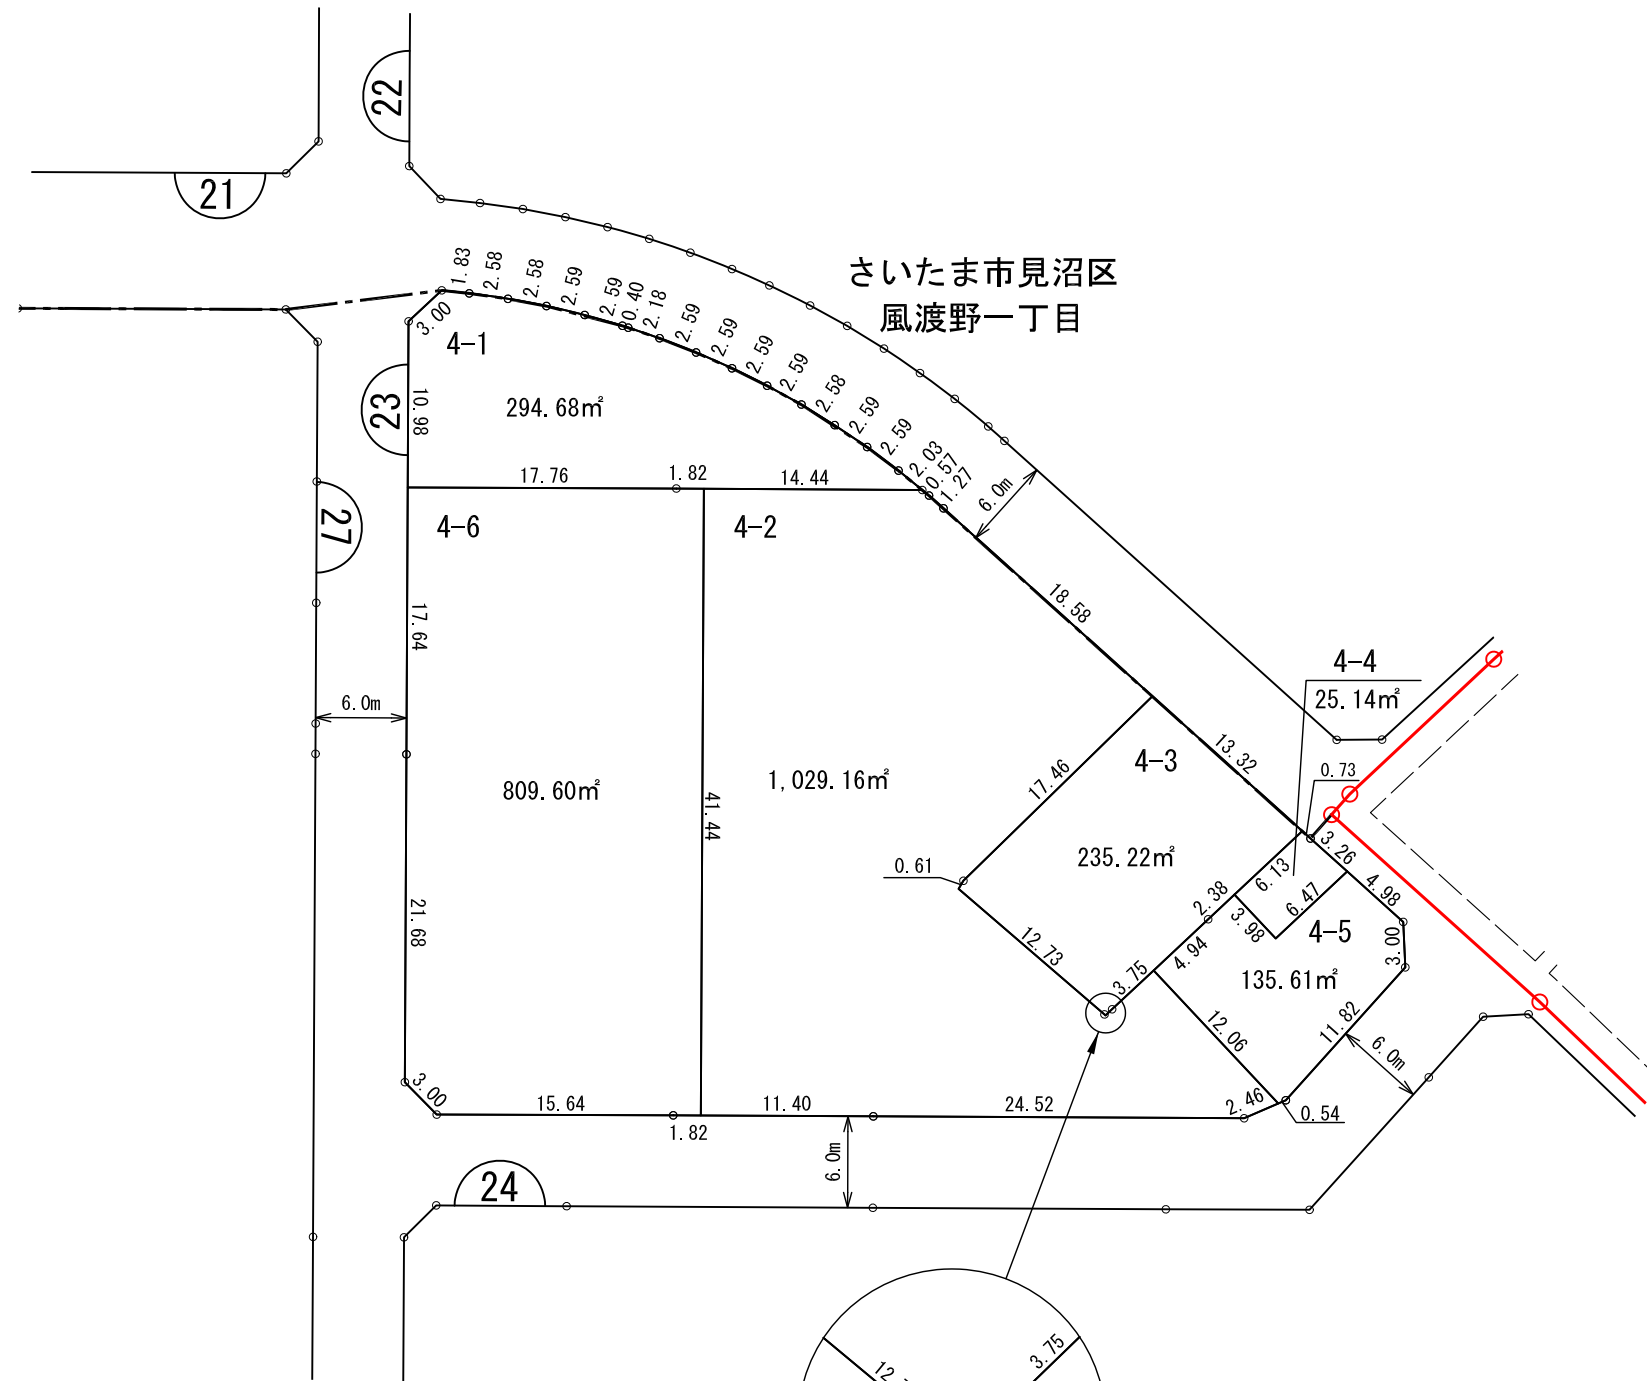

# 換地 図

縮尺	1/500	街区番号	23
所在	さいたま市見沼区風渡野二丁目		

拡大図  
S=50

凡 例	
	施行地区界
	町(丁目)界
	街区番号
	地 番
	辺長(m)及び換地面積(m²)
	換地の位置

参考図  
令和4年2月10日 換地処分公告日  
※記載内容は換地処分当時の状況を示したものであり、現在の換地の位置を証明するものではありません。

注) 土地の地番については、今後の換地の分割、合併等により変更になることがあります。