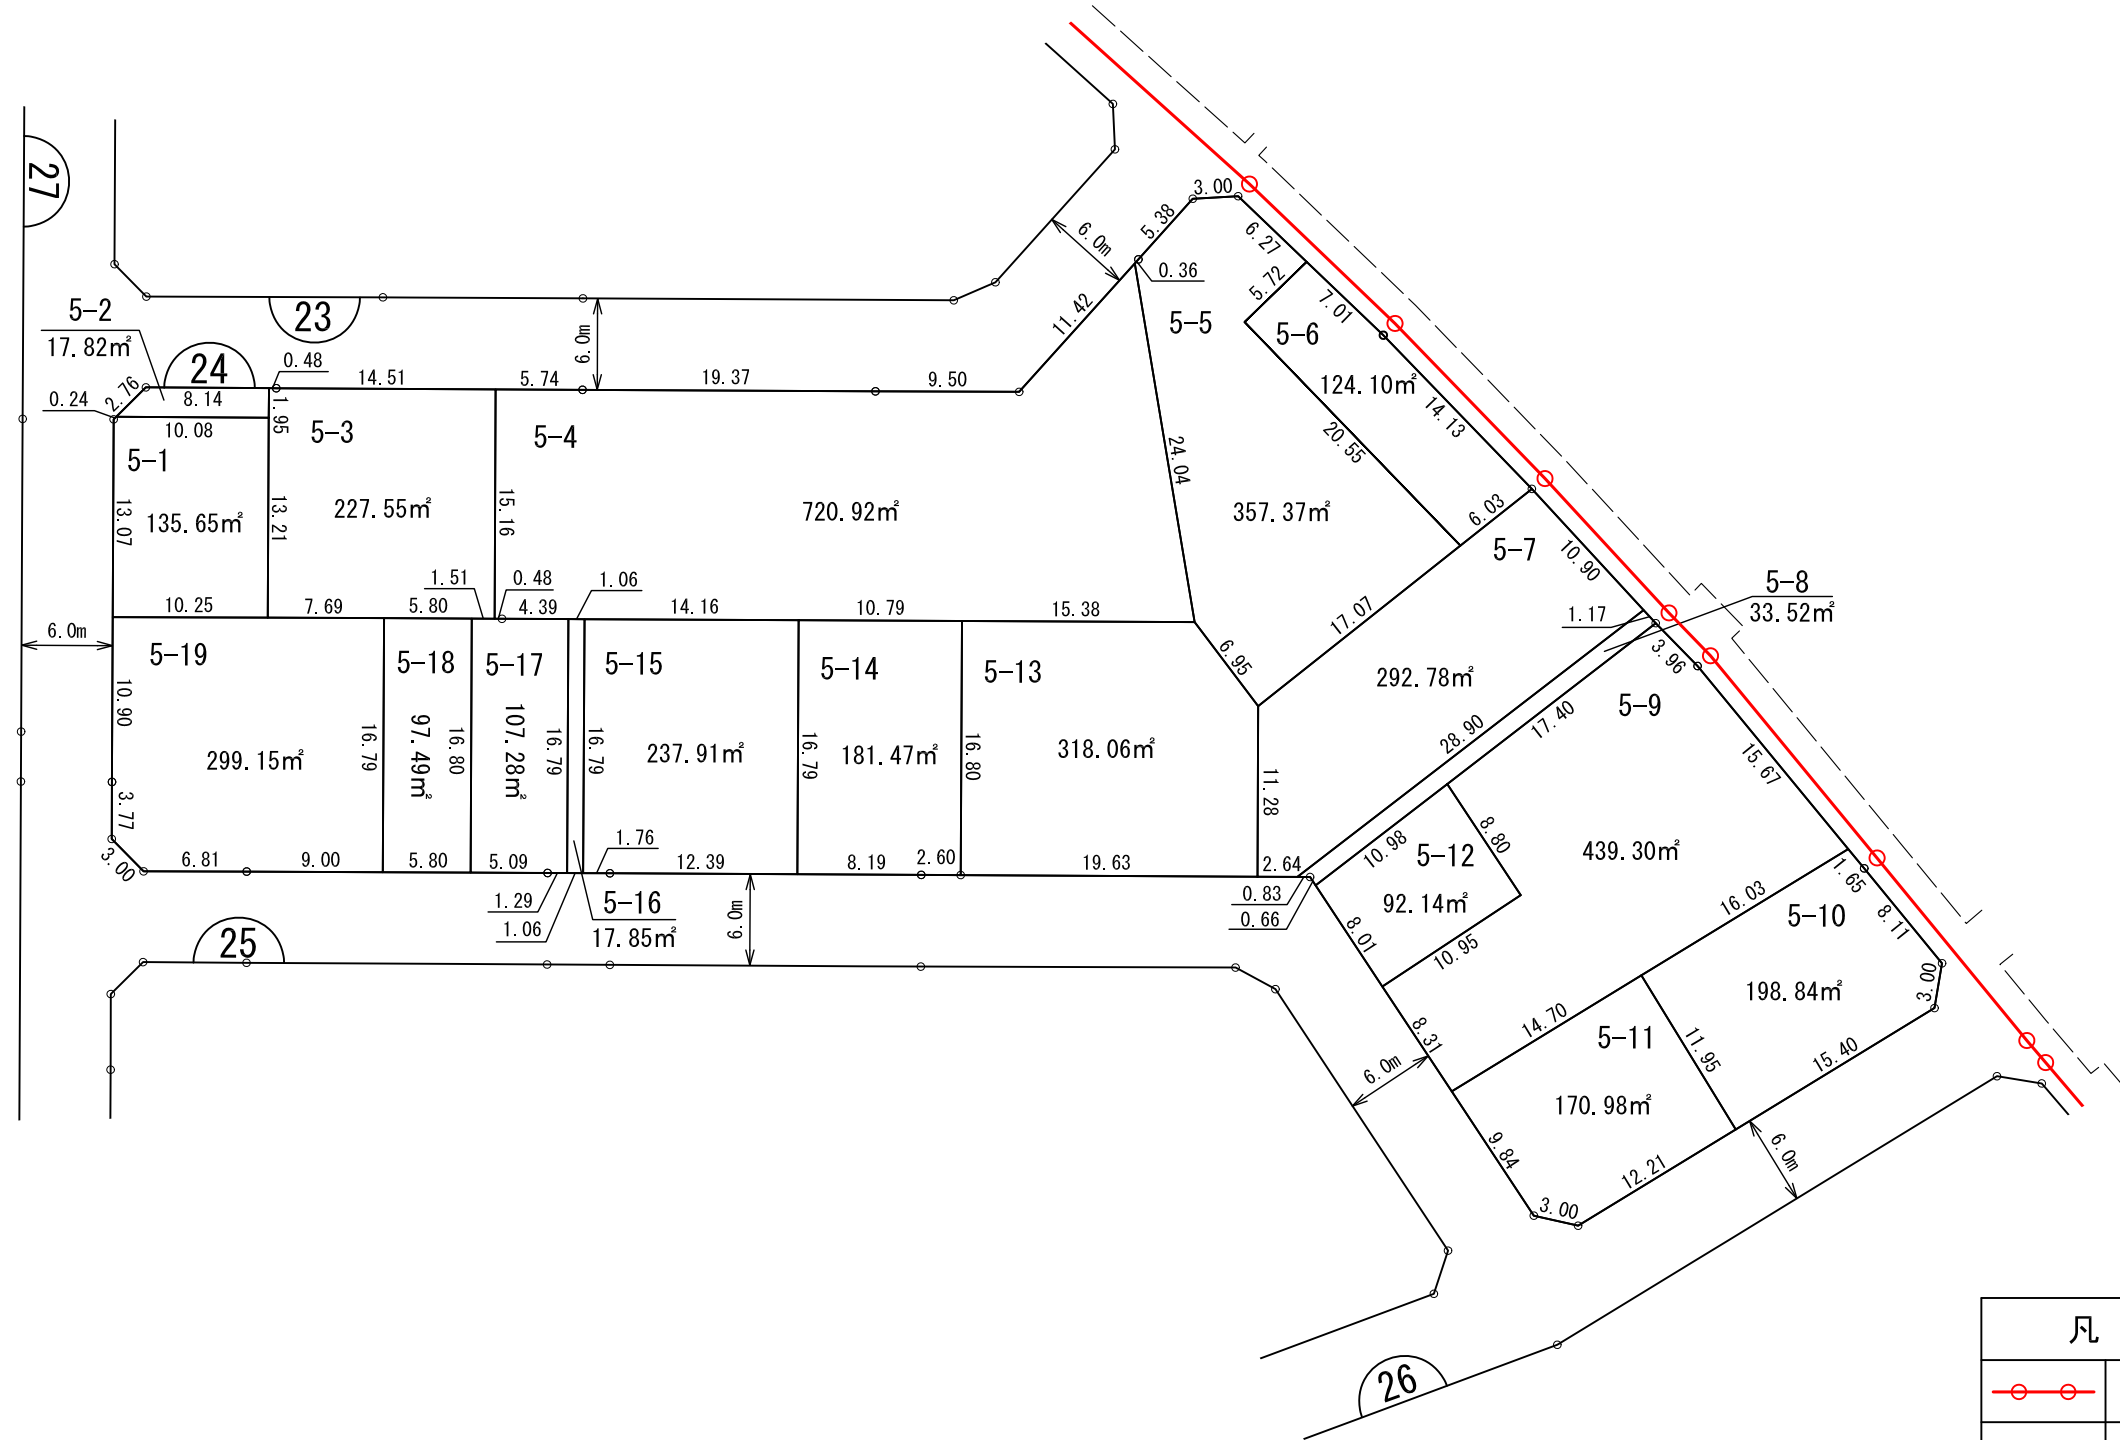

換地 図

縮尺	1/500	街区番号	24
----	-------	------	----

所在 さいたま市見沼区風渡野二丁目

凡 例	
	施行地区界
	町(丁目)界
	街区番号
	地 番
	辺長(m)及び換地面積(m ²)
	換地の位置

参考図
 令和4年2月10日 換地処分公告日
 ※記載内容は換地処分当時の状況を示したものであり、現在の換地の位置を証明するものではありません。

注) 土地の地番については、今後の換地の分割、合併等により変更になることがあります。