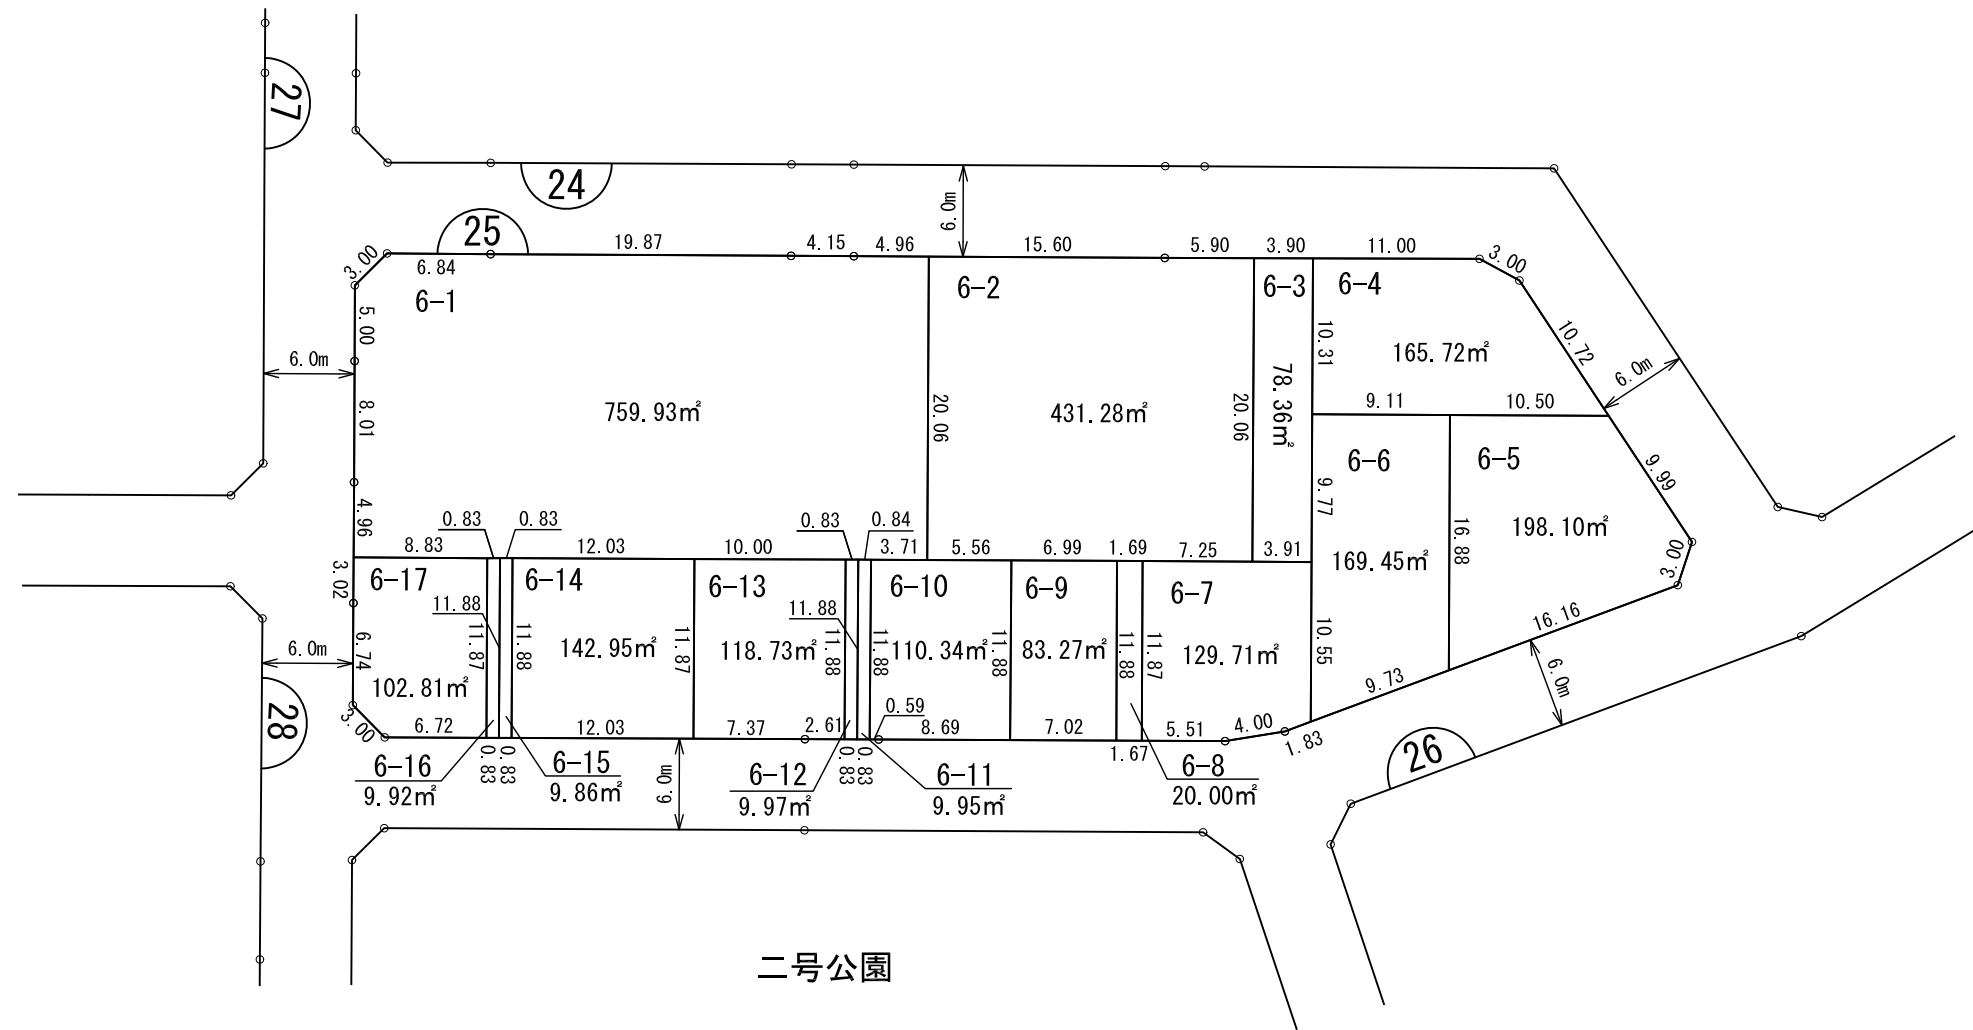

# 換地 図

縮尺	1/500	街区番号	25
----	-------	------	----

所在	さいたま市見沼区風渡野二丁目
----	----------------

二号公園

凡 例	
	施行地区界
	町(丁目)界
	街区番号
	地 番
	辺長(m)及び換地面積(m²)
	換地の位置

参考図  
 令和4年2月10日 換地処分公告日  
 ※記載内容は換地処分当時の状況を示したものであり、現在の換地の位置を証明するものではありません。