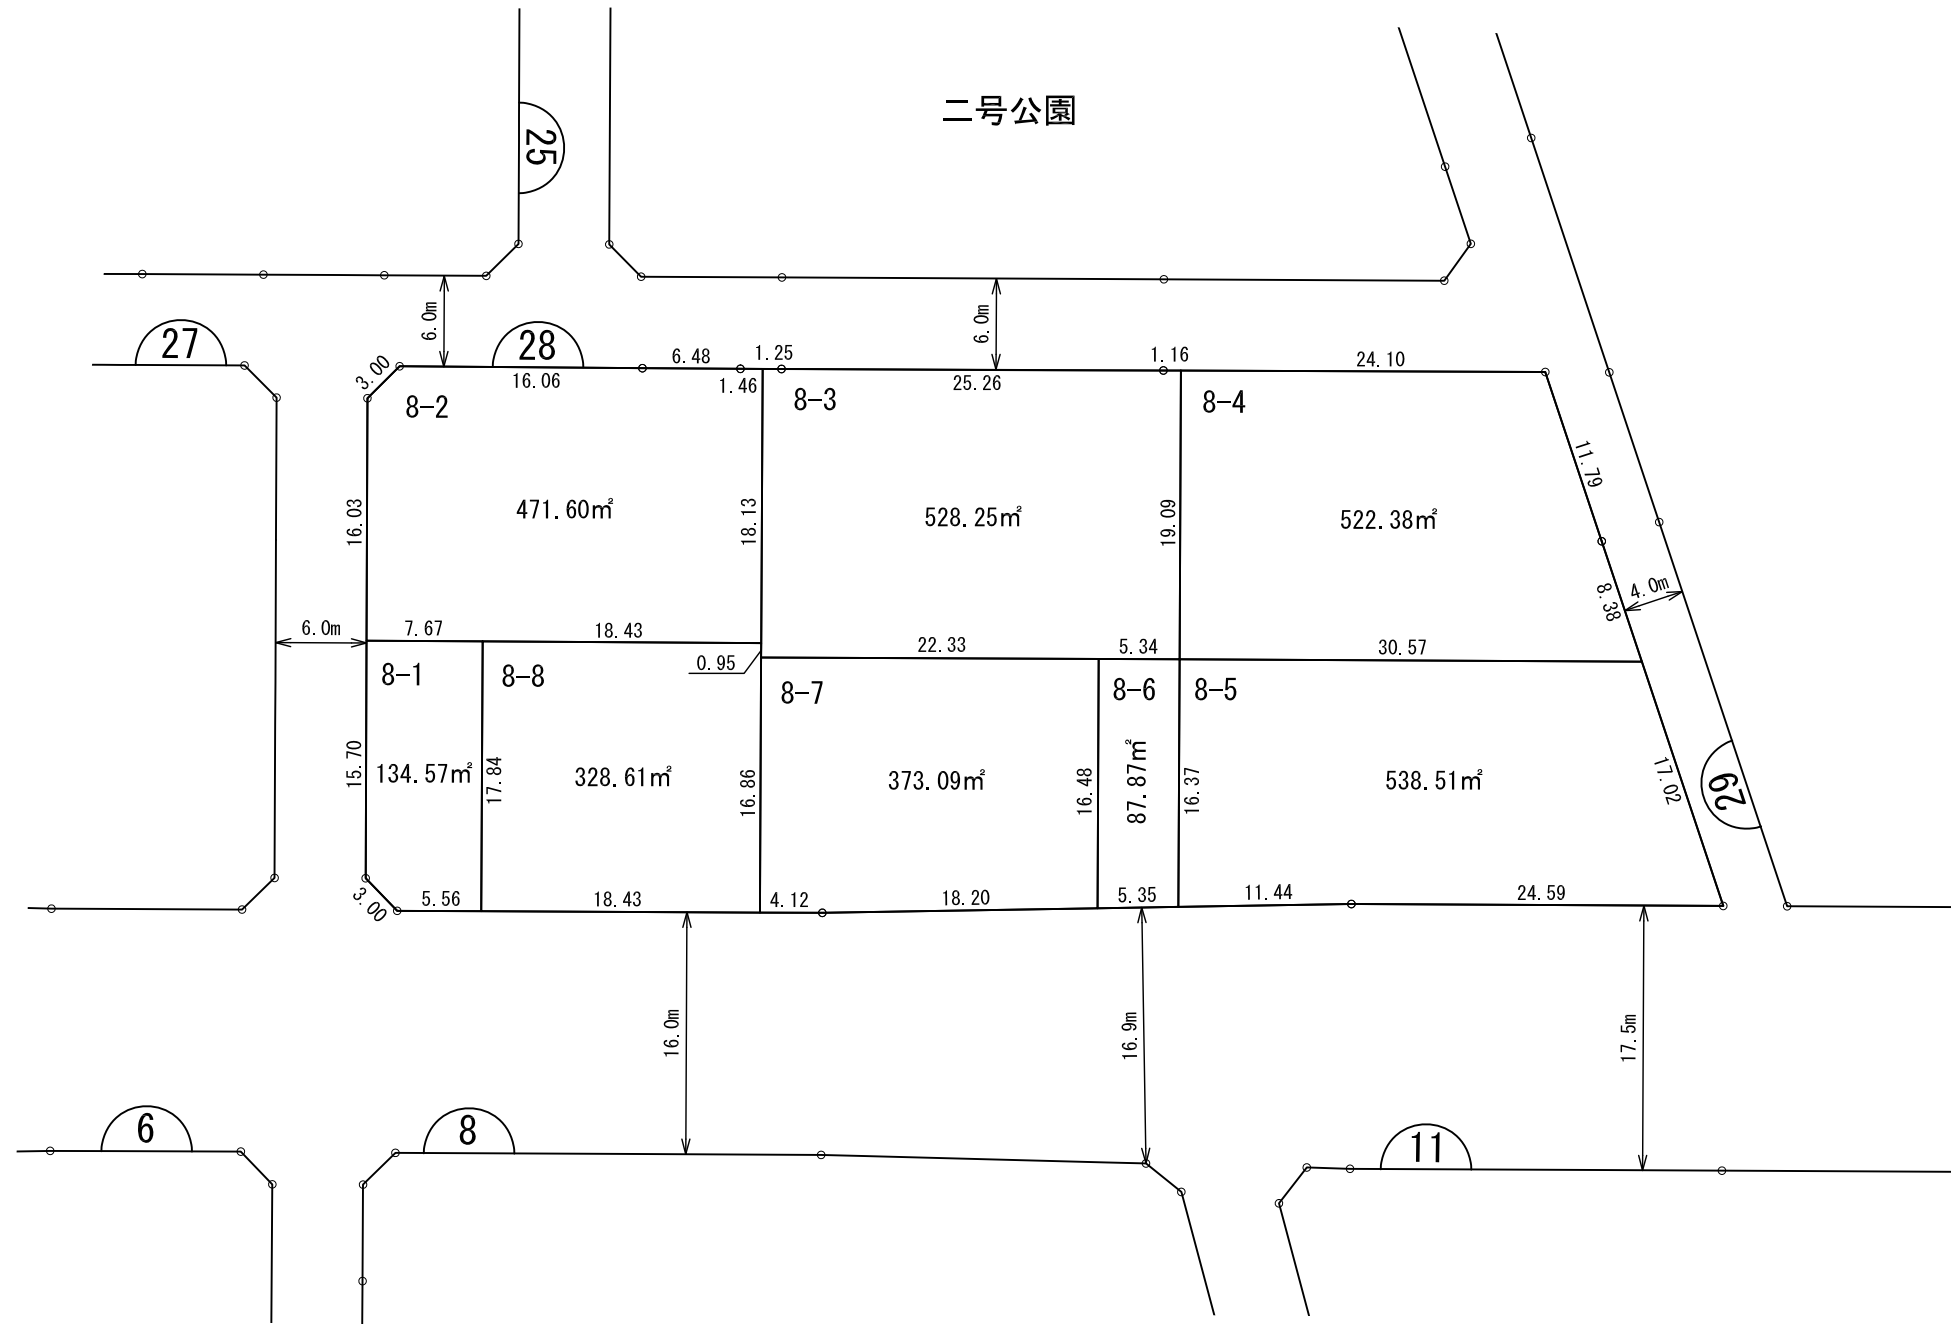

# 換地 図

縮尺	1/500	街区番号	28
----	-------	------	----

所在 さいたま市見沼区風渡野二丁目

凡 例	
	施行地区界
	町(丁目)界
	街区番号
	地 番
	辺長(m)及び換地面積(m²)
	換地の位置

参考図  
 令和4年2月10日 換地処分公告日  
 ※記載内容は換地処分当時の状況を示したものであり、現在の換地の位置を証明するものではありません。

注) 土地の地番については、今後の換地の分割、合併等により変更になることがあります。