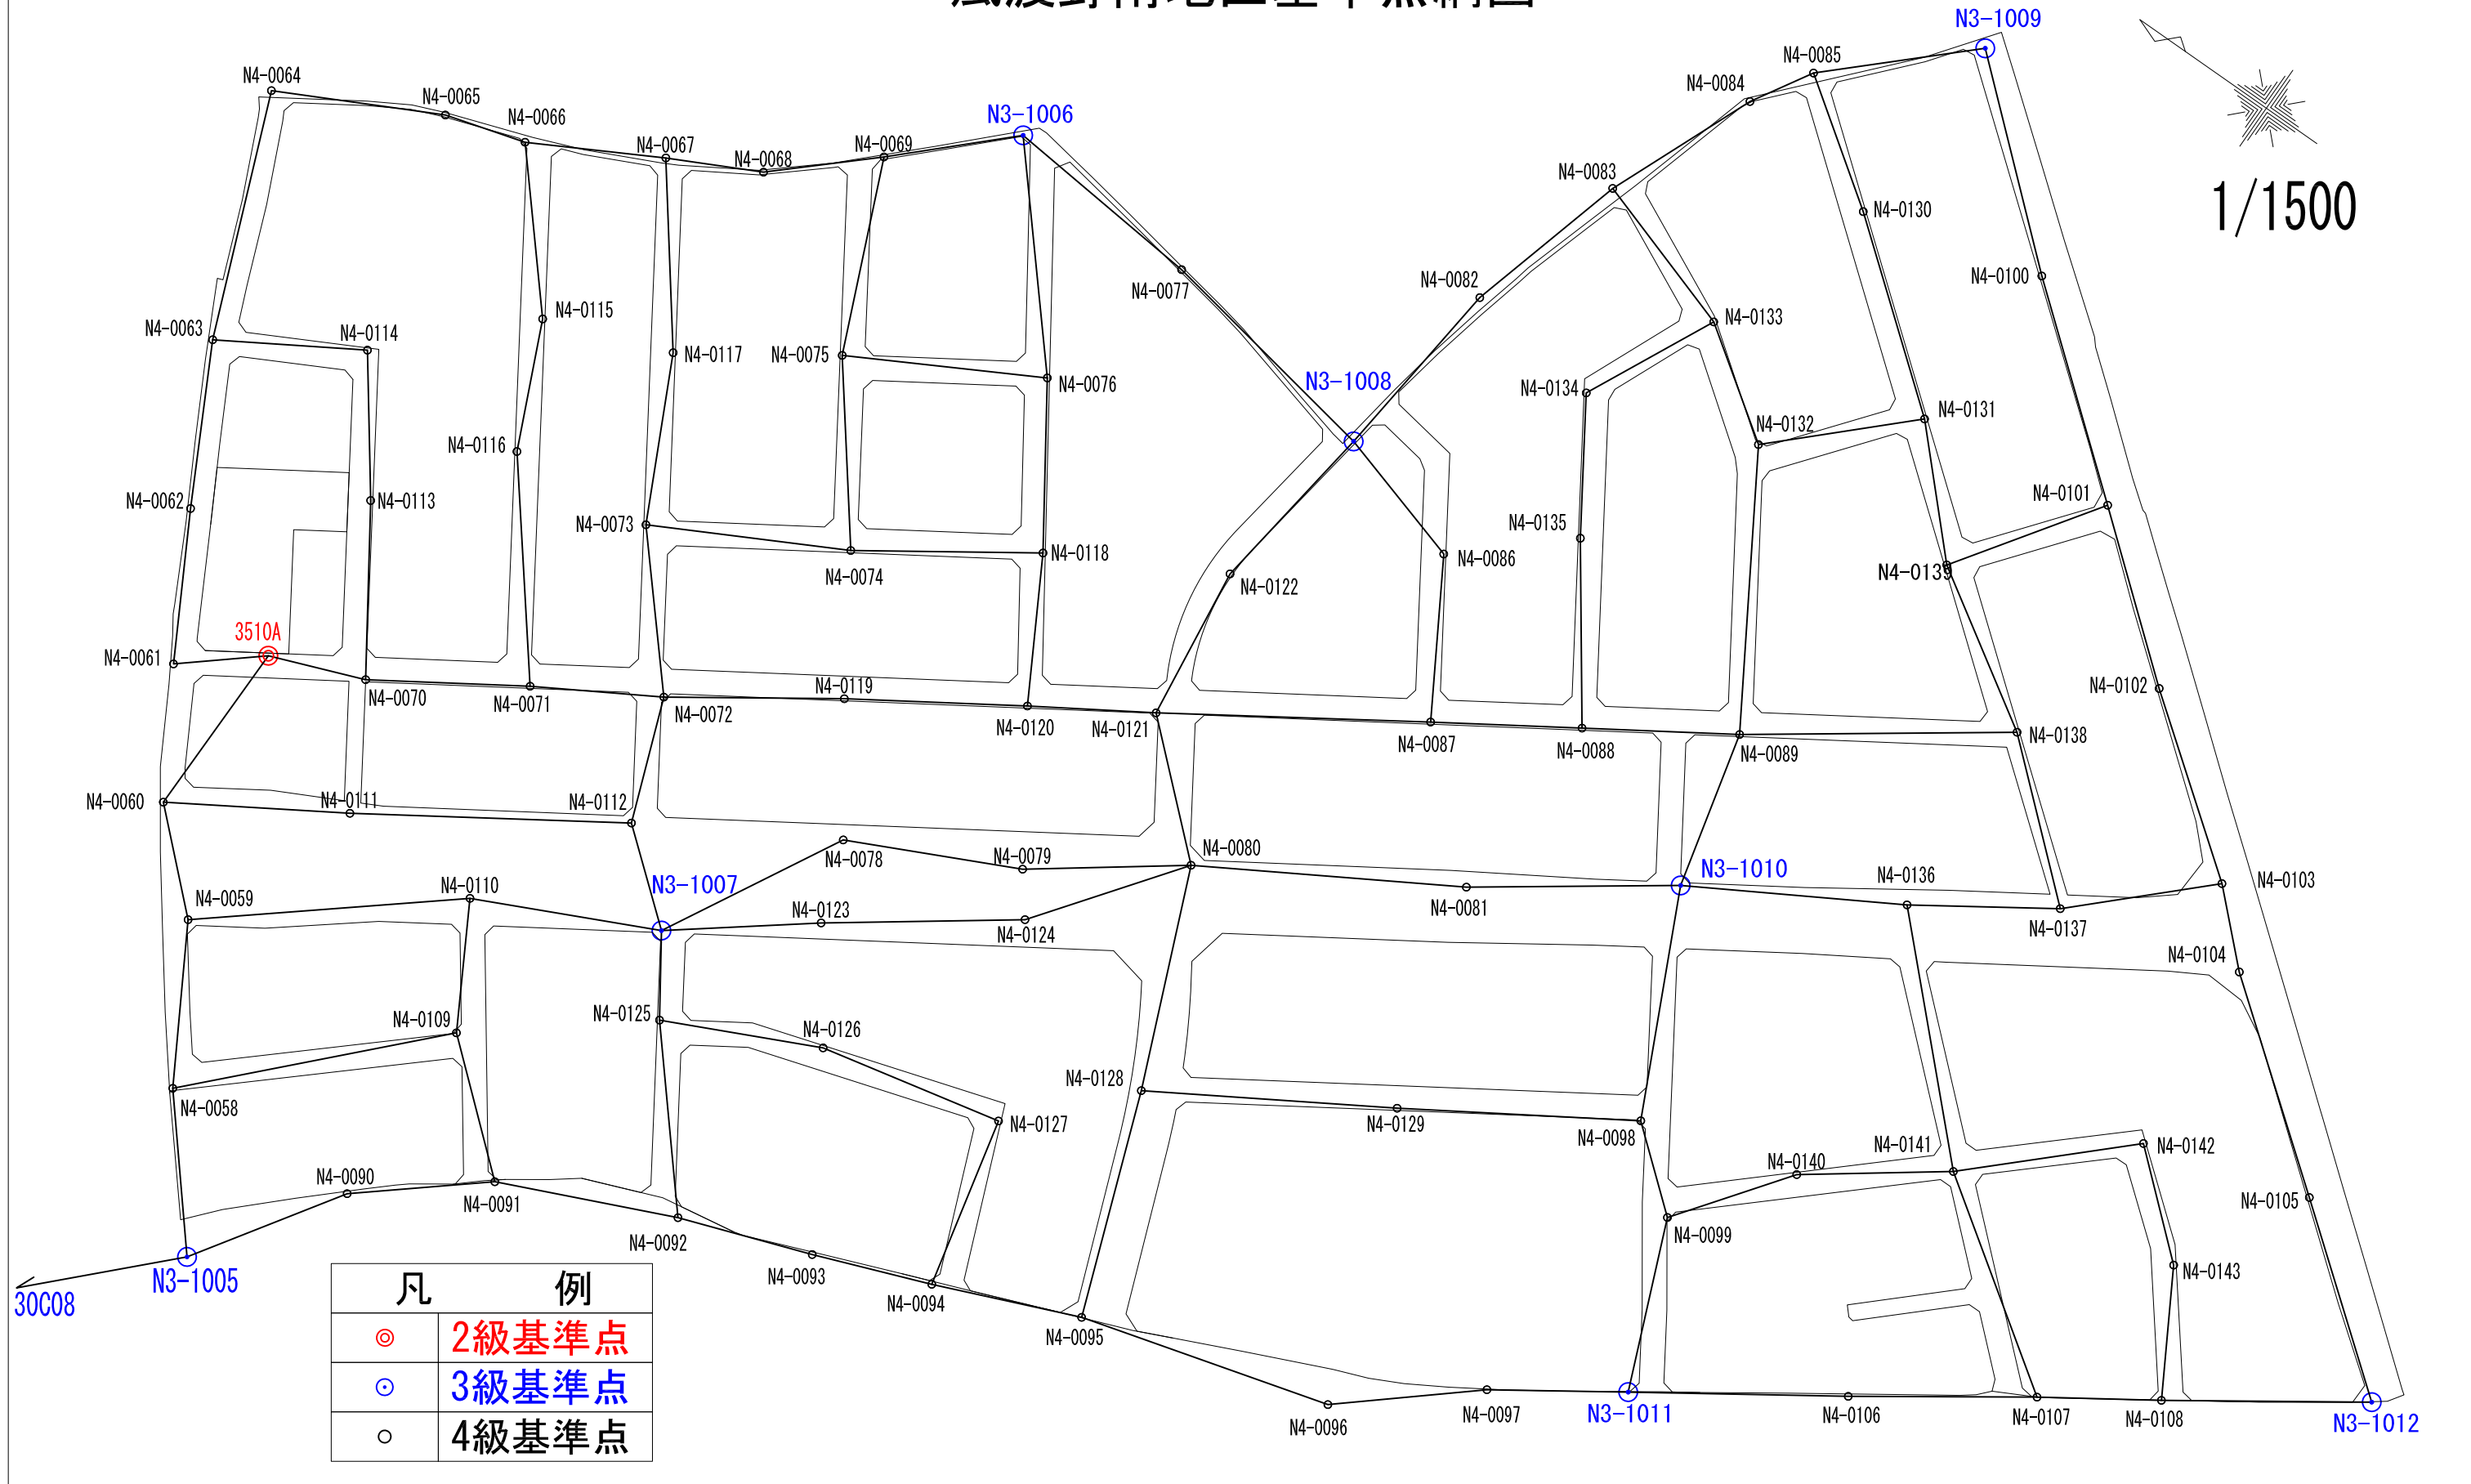

風渡野南地区基準点網図

換地処分公告日 令和4年2月10日

【参考図】 ※記載内容は換地処分公告日当時の状況を示したものであり、現在の境界の位置を証明するものではありません。