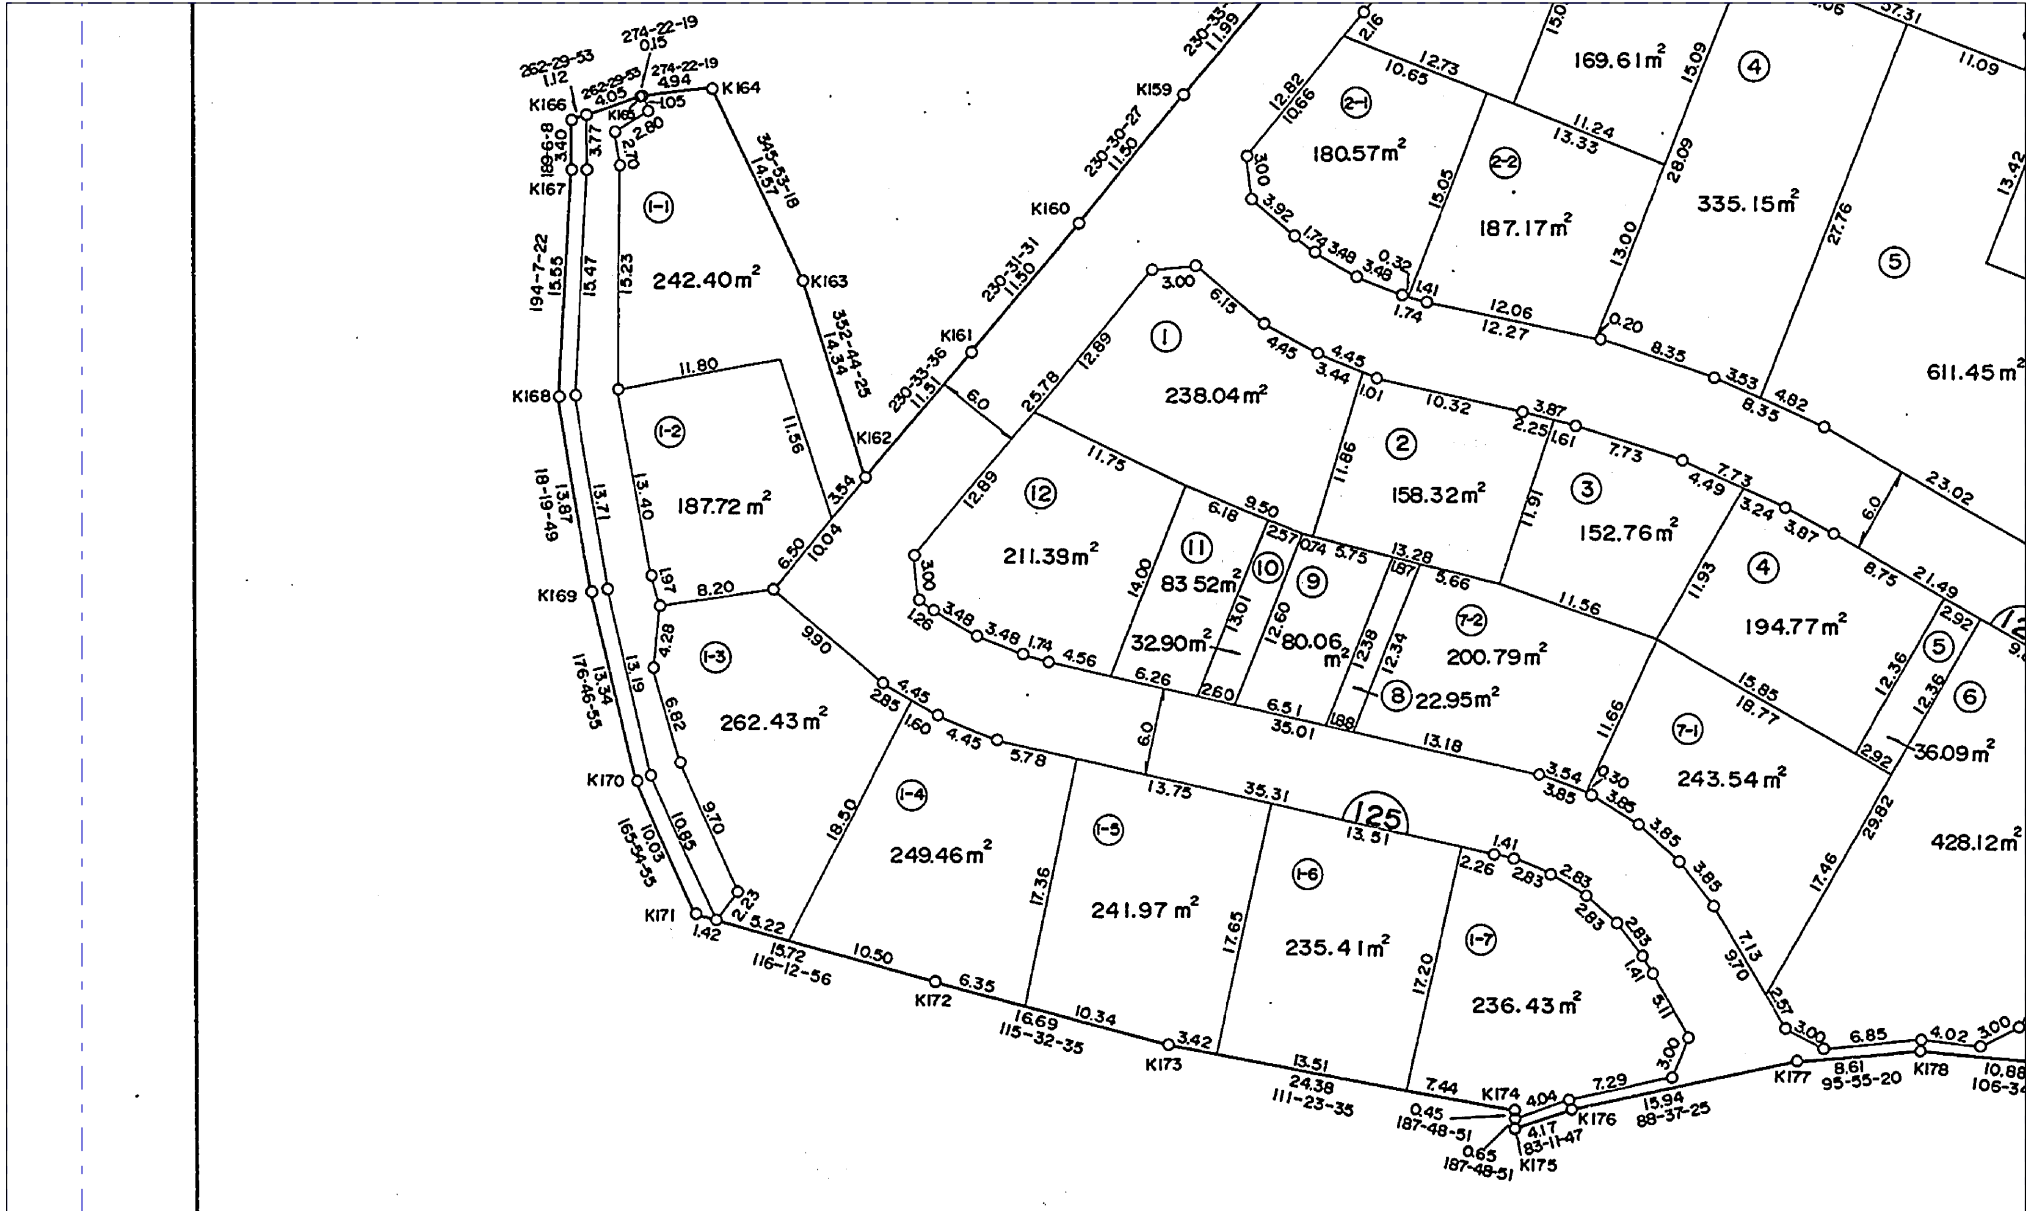

浦和南部土地区画整理事業(第一工区)

換地処分 平成3年6月28日

【参考図】

※記載内容は換地処分当時の状況を示したものであり、現在の境界の位置を証明するものではありません。