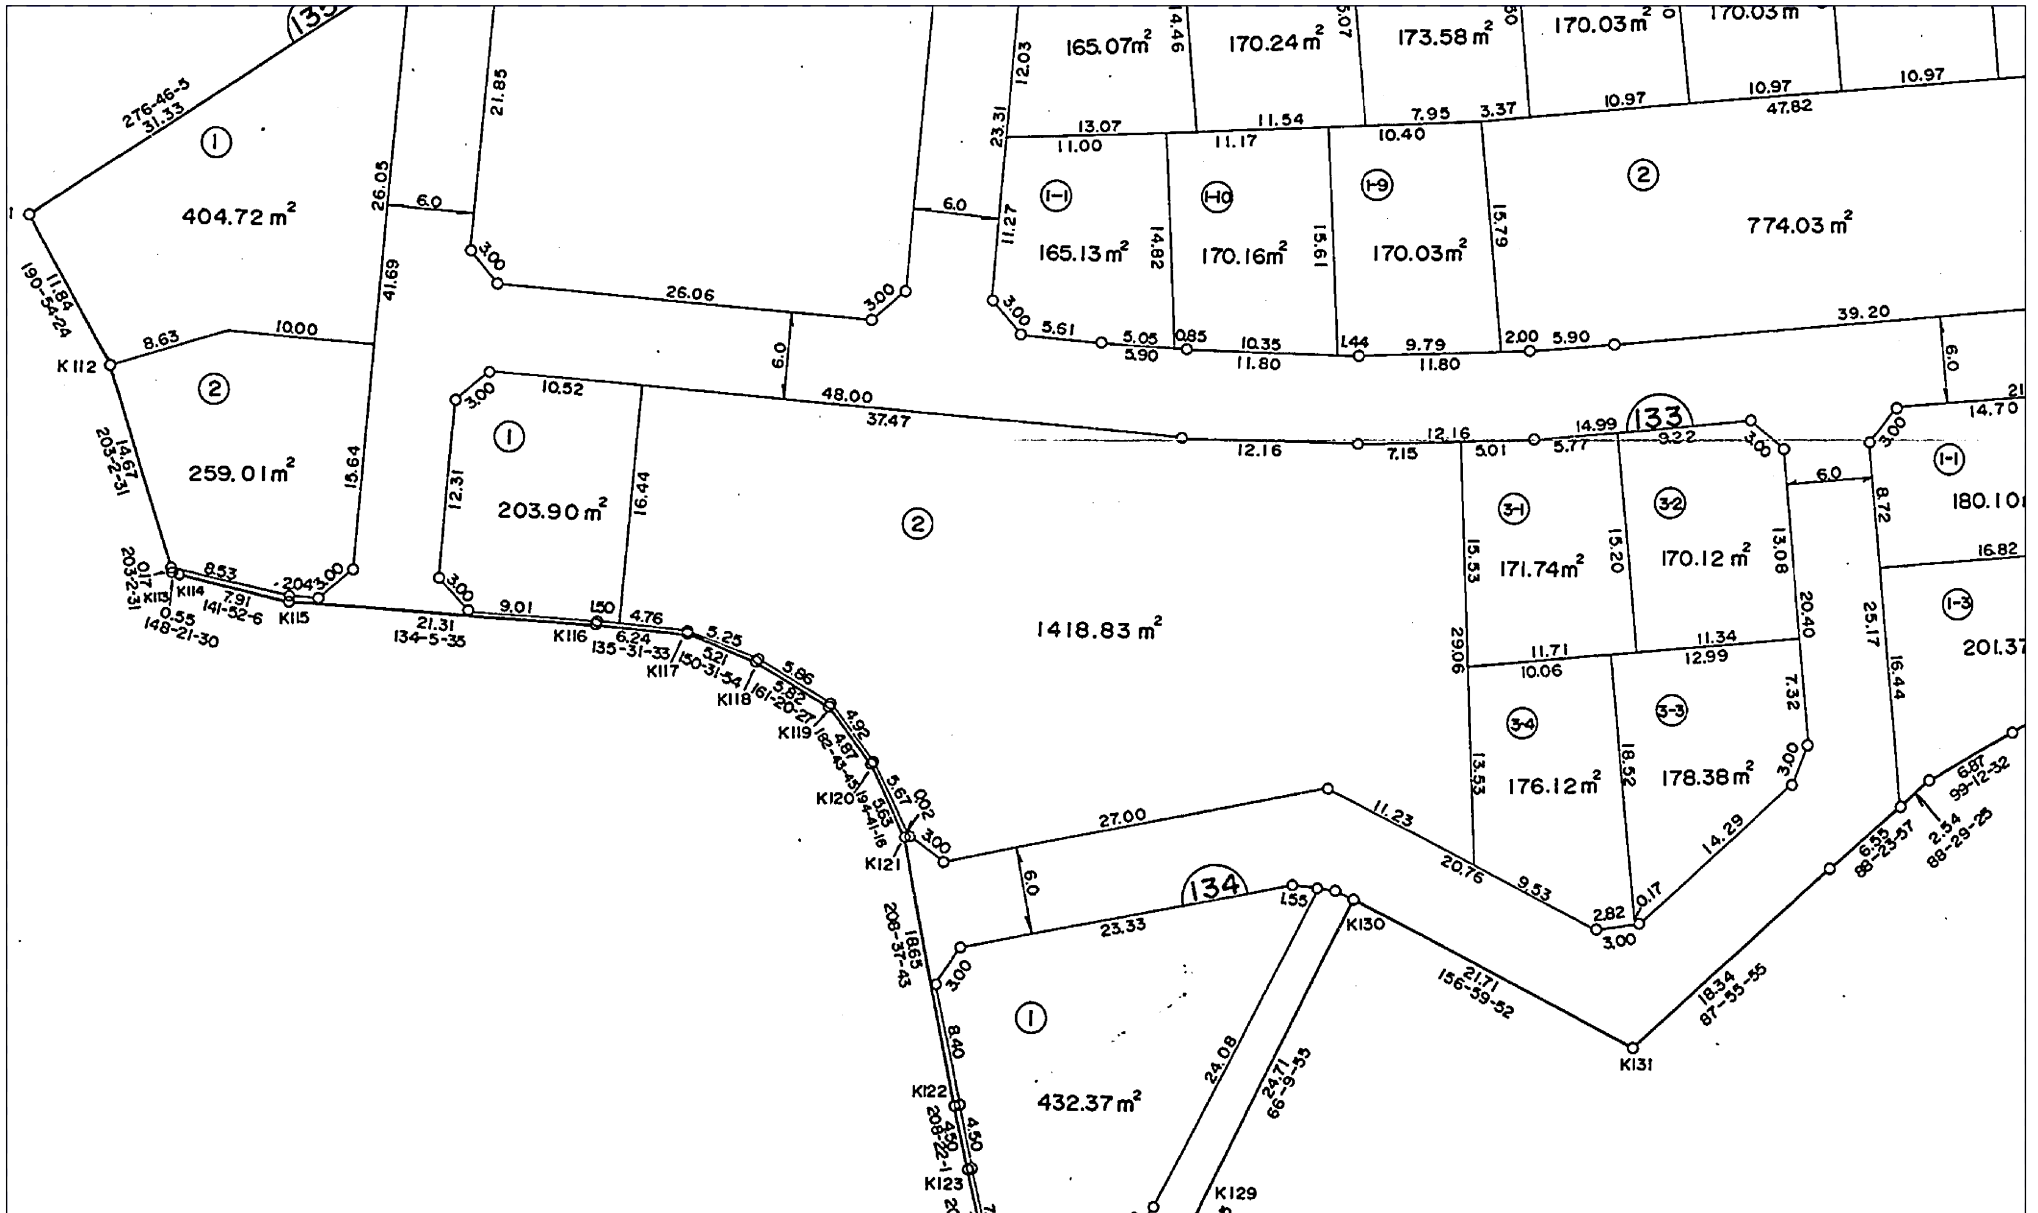

浦和南部土地区画整理事業(第一工区)

換地処分 平成3年6月28日

【参考図】

※記載内容は換地処分当時の状況を示したものであり、現在の境界の位置を証明するものではありません。