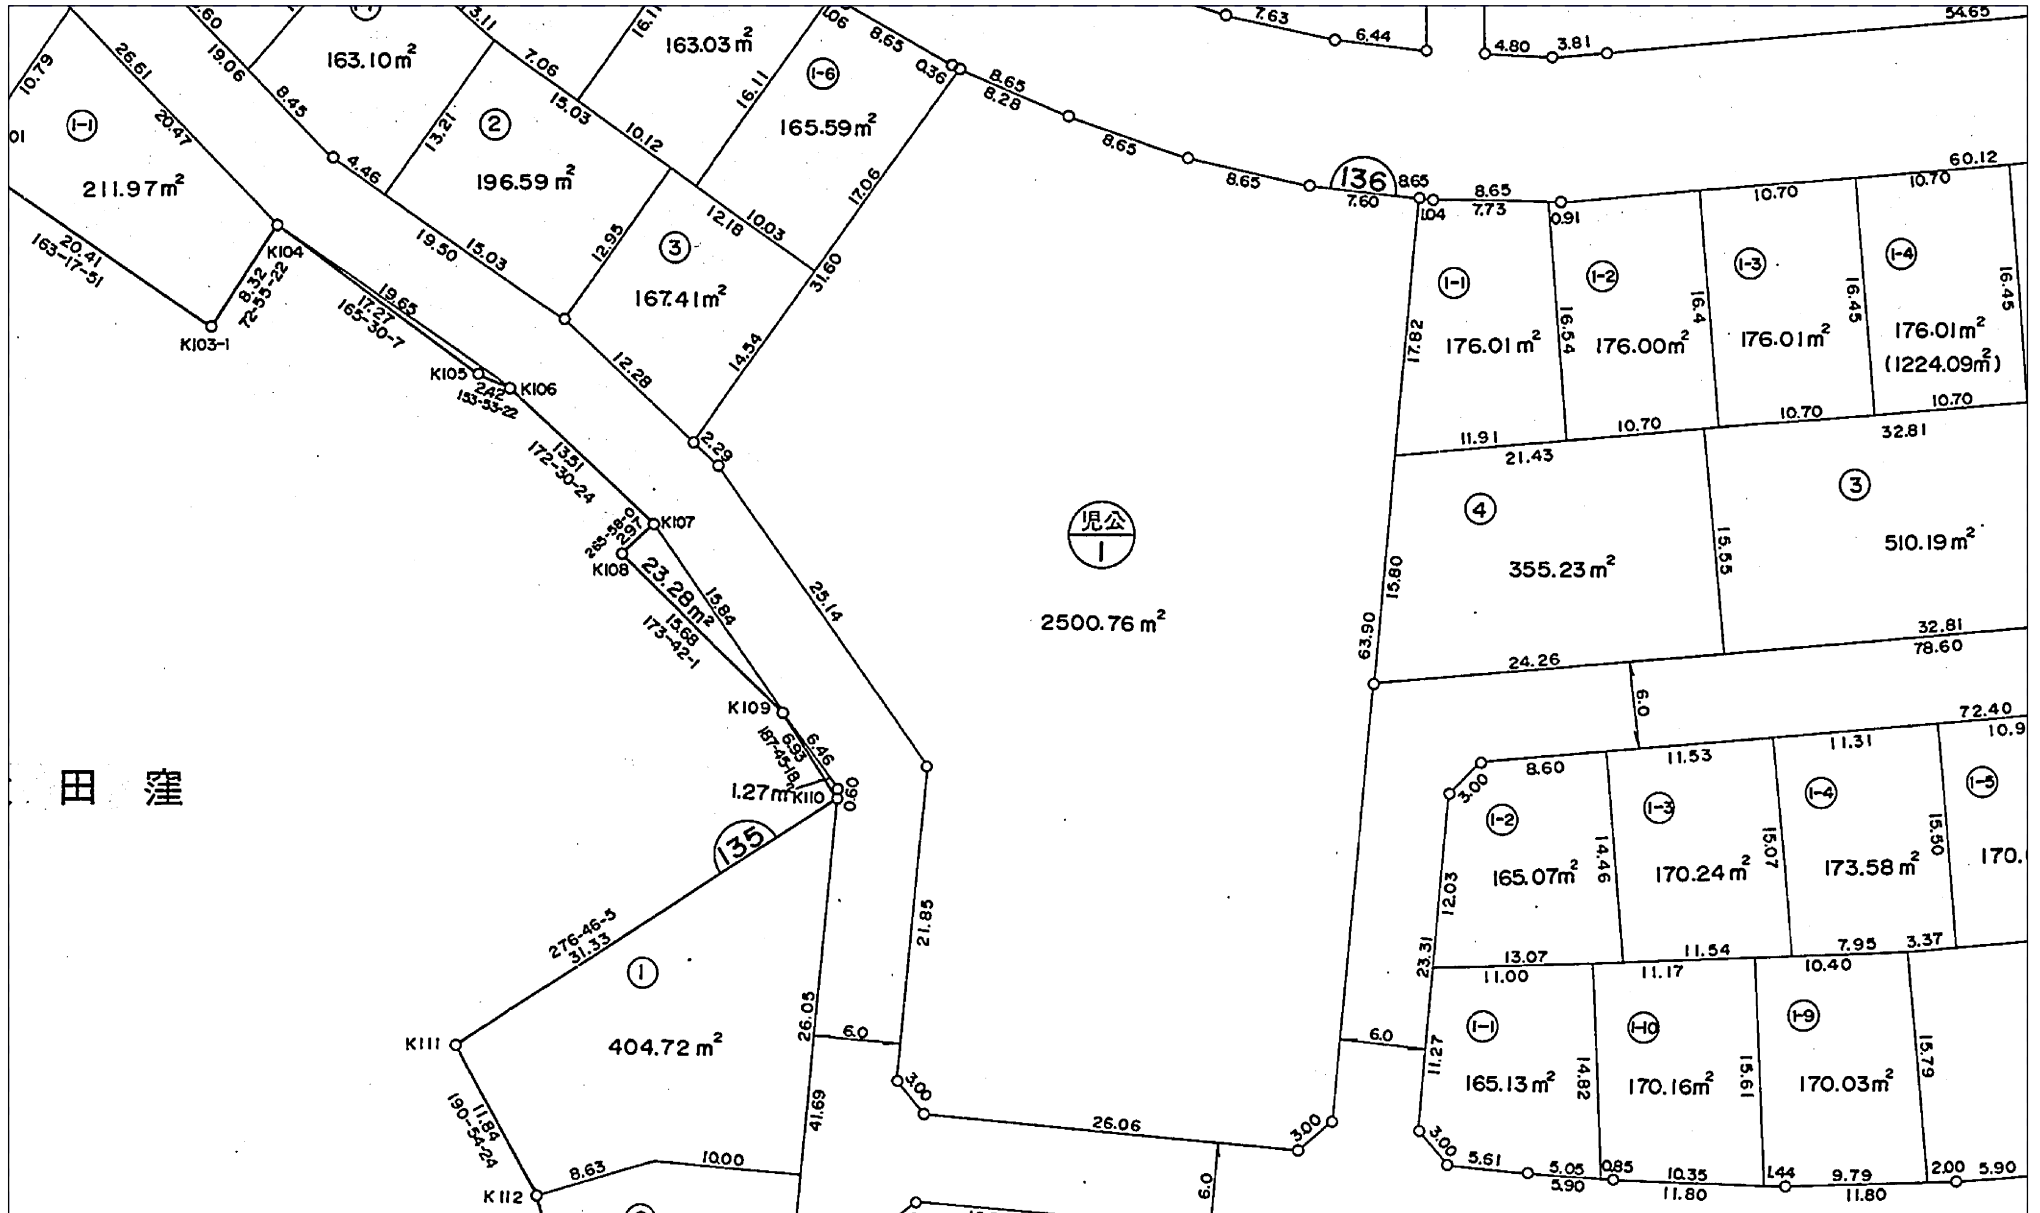

浦和南部土地区画整理事業(第一工区)

換地処分 平成3年6月28日

【参考図】

※記載内容は換地処分当時の状況を示したものであり、現在の境界の位置を証明するものではありません。